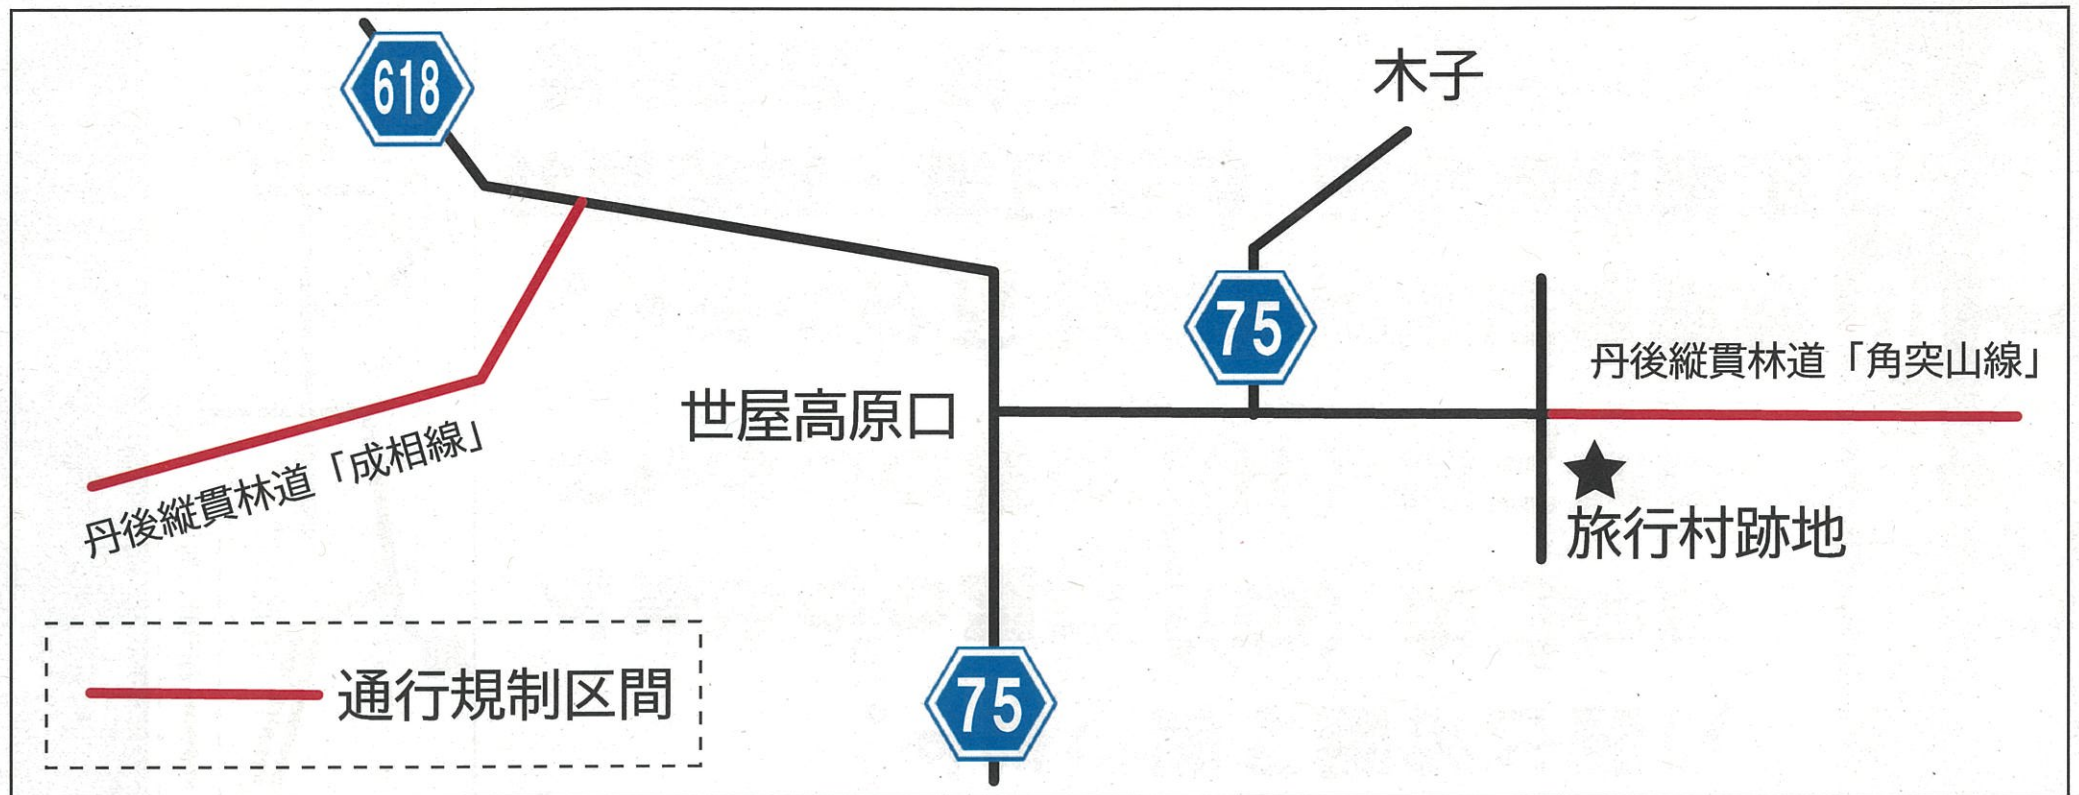

交通規制

上世屋集落

おびり荘

22図拡大参照

宇松尾

→至木子

木子集落

宇木子

宇木子

松尾ほ場

家族旅行村

交通規制

丹後縦貫林道
戒相線

丹後縦貫林道
角安山線

丹後縦貫林道
角安山線

主要地方道丹後縦貫線(75号)

宇上世屋

→至
上世屋

通行規制区間

※赤線以外は交通規制は致しません。

YUHO RALLY TANGO コース全体図

HQ(大会本部)・・・ホテル吉翠苑 2F
 スタート・・・京丹後市役所駐車場
 サービス・・・京都府丹後文化会館駐車場
 パルクフェルメ・・・京丹後市役所駐車場

LEG 1 6/10 1号車・スタート時刻 9時00分
 6/10 1号車・フィニッシュ 15時48分
 LEG 2 6/11 1号車・スタート時刻 8時15分
 6/11 1号車・フィニッシュ 13時53分

- リエゾン区間
- SS区間
- 緊急搬出路
- オルタネートルート