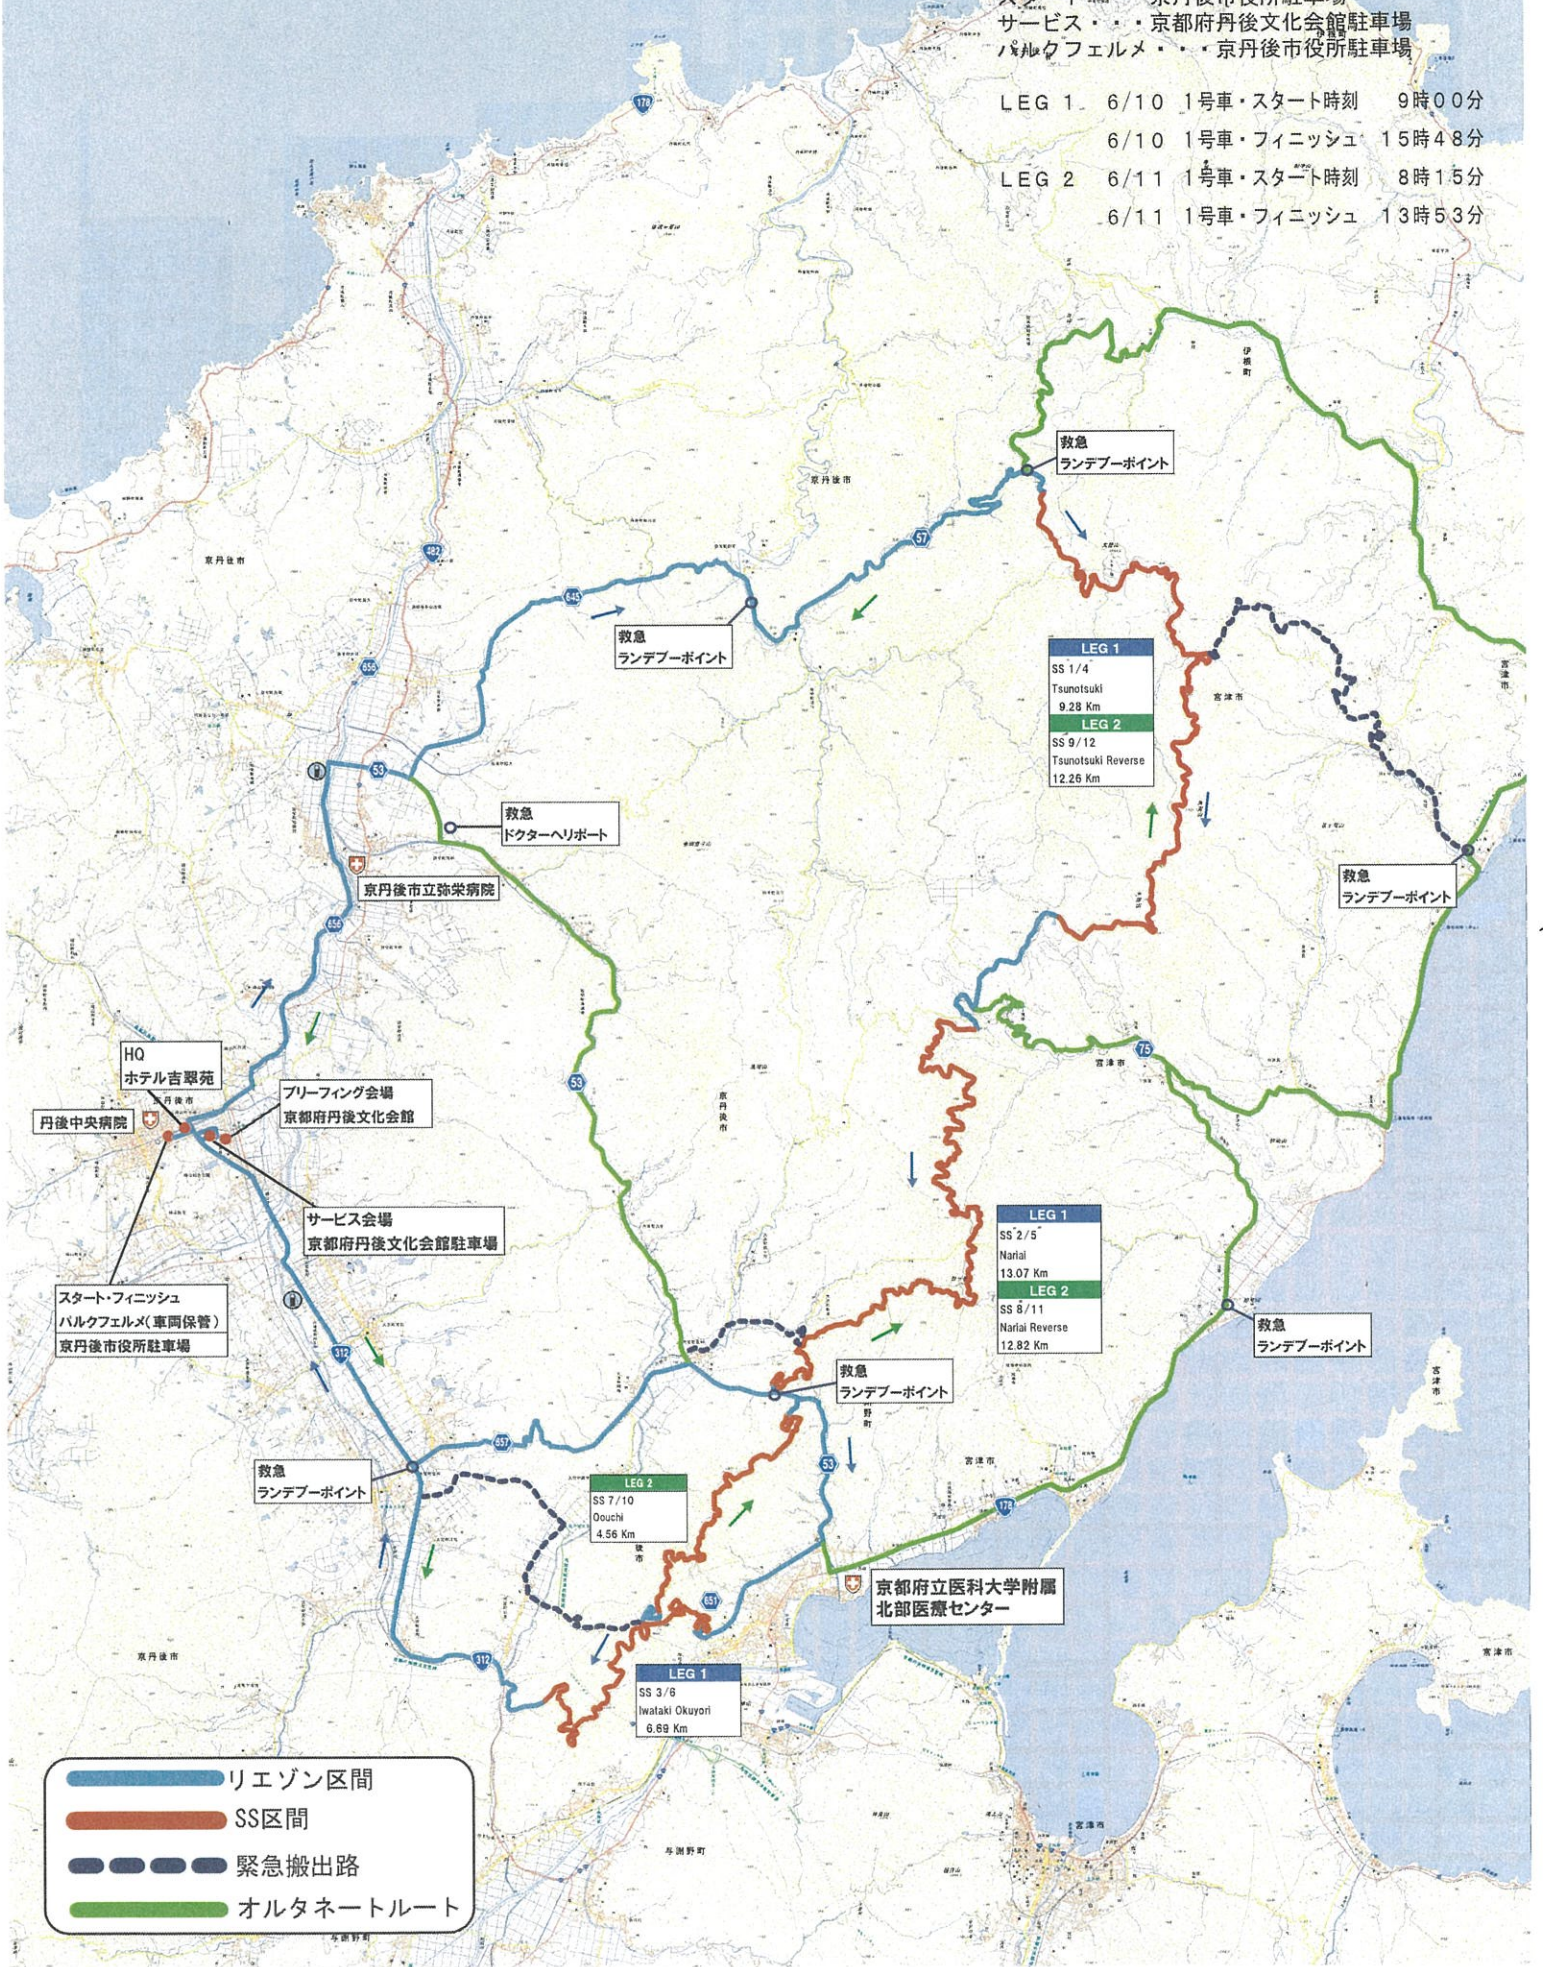

交通規制

上世屋集落

おびり荘

22図拡大参照

宇松尾

→至木子

木子集落

宇木子

宇木子

松尾ほ場

家族旅行村

交通規制

丹後縦貫林道
戒相線

丹後縦貫林道
角安山線

丹後縦貫林道
角安山線

主要地方道丹後縦貫線(75号)

宇上世屋

→至
上世屋

通行規制区間

※赤線以外は交通規制は致しません。

YUHO RALLY TANGO コース全体図

HQ(大会本部)・・・ホテル吉翠苑 2F
 スタート・・・京丹後市役所駐車場
 サービス・・・京都府丹後文化会館駐車場
 パルクフェルメ・・・京丹後市役所駐車場

LEG 1 6/10 1号車・スタート時刻 9時00分
 6/10 1号車・フィニッシュ 15時48分
 LEG 2 6/11 1号車・スタート時刻 8時15分
 6/11 1号車・フィニッシュ 13時53分

- リエゾン区間
- SS区間
- 緊急搬出路
- オルタネートルート