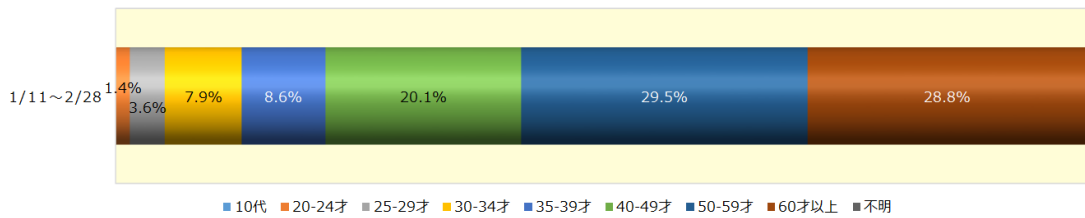

【2】クーポン内容・結果

■クーポン利用者属性

性別

予約者性別

■ 男性 ■ 女性 ■ 不明

予約者性別	男性	女性	不明
1/11~2/28	47.5%	52.5%	0.0%

居住地別

1/11~2/28	居住地	比率
1位	大阪府	29.5%
2位	京都府	24.5%
3位	兵庫県	13.7%
4位	愛知県	7.2%
5位	滋賀県	5.8%
6位	奈良県	5.0%
7位	東京都	2.9%
7位	三重県	2.9%
9位	神奈川県	1.4%
9位	岐阜県	1.4%
9位	和歌山県	1.4%
9位	福岡県	1.4%
13位	新潟県	0.7%
13位	広島県	0.7%
13位	熊本県	0.7%
13位	沖縄県	0.7%

グループサイズ

グループサイズ別

グループサイズ	1人	2人	グループ (3人以上)	ファミリー	女性のみのグループ
1/11~2/28	0.0%	67.6%	15.8%	16.5%	6.5%

年代

年代

年代	10代	20-24才	25-29才	30-34才	35-39才	40-49才	50-59才	60才以上	不明
1/11~2/28	0.0%	1.4%	3.6%	7.9%	8.6%	20.1%	29.5%	28.8%	0.0%

性年代別

性別×年代

性別×年代	性別	10代	20-24才	25-29才	30-34才	35-39才	40-49才	50-59才	60才以上	不明
1/11~2/28	男性	0.0%	0.7%	1.4%	2.9%	6.5%	8.6%	9.4%	18.0%	0.0%
	女性	0.0%	0.7%	2.2%	5.0%	2.2%	11.5%	20.1%	10.8%	0.0%

【3】 宮津市全体動向

■ 宿泊実行件数