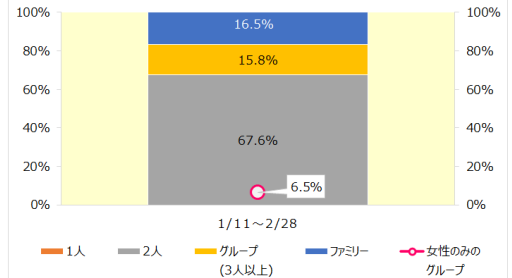

※2023年1月11日～2月28日 チェックアウトベース（キャンセル除く）

宮津市 1月4日発行 ふるさとお得クーポン 除外申請を含んだ実績

2023年3月20日 作成

行政	券種	利用枚数	金額調整		クーポン金額	請求額	相殺金
			無し	有り			
宮津市	5,000円	31	31	0	155,000	155,000	0
	10,000円	109	107	2	1,090,000	1,077,500	12,500
総計		140	138	2	1,245,000	1,232,500	12,500

【2】クーポン内容・結果

■クーポン利用者属性

性別

予約者性別

■ 男性 ■ 女性 ■ 不明

予約者性別	男性	女性	不明
1/11~2/28	47.5%	52.5%	0.0%

居住地別

1/11~2/28	居住地	比率
1位	大阪府	29.5%
2位	京都府	24.5%
3位	兵庫県	13.7%
4位	愛知県	7.2%
5位	滋賀県	5.8%
6位	奈良県	5.0%
7位	東京都	2.9%
7位	三重県	2.9%
9位	神奈川県	1.4%
9位	岐阜県	1.4%
9位	和歌山県	1.4%
9位	福岡県	1.4%
13位	新潟県	0.7%
13位	広島県	0.7%
13位	熊本県	0.7%
13位	沖縄県	0.7%

グループサイズ

グループサイズ別

グループサイズ	1人	2人	グループ (3人以上)	ファミリー	女性のみのグループ
1/11~2/28	0.0%	67.6%	15.8%	16.5%	6.5%

年代

年代

年代	10代	20-24才	25-29才	30-34才	35-39才	40-49才	50-59才	60才以上	不明
1/11~2/28	0.0%	1.4%	3.6%	7.9%	8.6%	20.1%	29.5%	28.8%	0.0%

性年代別

性別×年代

性別×年代	性別	10代	20-24才	25-29才	30-34才	35-39才	40-49才	50-59才	60才以上	不明
1/11~2/28	男性	0.0%	0.7%	1.4%	2.9%	6.5%	8.6%	9.4%	18.0%	0.0%
	女性	0.0%	0.7%	2.2%	5.0%	2.2%	11.5%	20.1%	10.8%	0.0%

【3】 宮津市全体動向

■ 宿泊実行件数