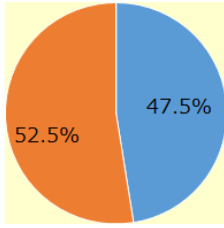

【2】クーポン内容・結果

■クーポン利用実績

宮津市 1月4日発行 ふるさとお得クーポン実績

2023年3月20日
作成

クーポン種類	利用枚数	人泊数	部屋泊数	取扱額	泊数平均	客単価平均 (取扱額÷人泊数)	部屋単価平均 (取扱額÷部屋泊数)	グループサイズ 平均
5,000円	31	70	31	1,354,877	1.0	19,355	43,706	2.3
10,000円	108	289	115	7,373,614	1.0	25,514	64,118	2.6
総計	139	359	146	8,728,491	1.0	24,313	59,784	2.6

※2023年1月11日～2月28日 チェックアウトベース（キャンセル除く）

宮津市 1月4日発行 ふるさとお得クーポン 除外申請を含んだ実績

2023年3月20日 作成

行政	券種	利用枚数	金額調整		クーポン金額	請求額	相殺金
			無し	有り			
宮津市	5,000円	31	31	0	155,000	155,000	0
	10,000円	109	107	2	1,090,000	1,077,500	12,500
総計		140	138	2	1,245,000	1,232,500	12,500

【2】クーポン内容・結果

■クーポン利用者属性

性別

予約者性別

■ 男性 ■ 女性 ■ 不明

予約者性別	男性	女性	不明
1/11~2/28	47.5%	52.5%	0.0%

居住地別

1/11~2/28	居住地	比率
1位	大阪府	29.5%
2位	京都府	24.5%
3位	兵庫県	13.7%
4位	愛知県	7.2%
5位	滋賀県	5.8%
6位	奈良県	5.0%
7位	東京都	2.9%
7位	三重県	2.9%
9位	神奈川県	1.4%
9位	岐阜県	1.4%
9位	和歌山県	1.4%
9位	福岡県	1.4%
13位	新潟県	0.7%
13位	広島県	0.7%
13位	熊本県	0.7%
13位	沖縄県	0.7%