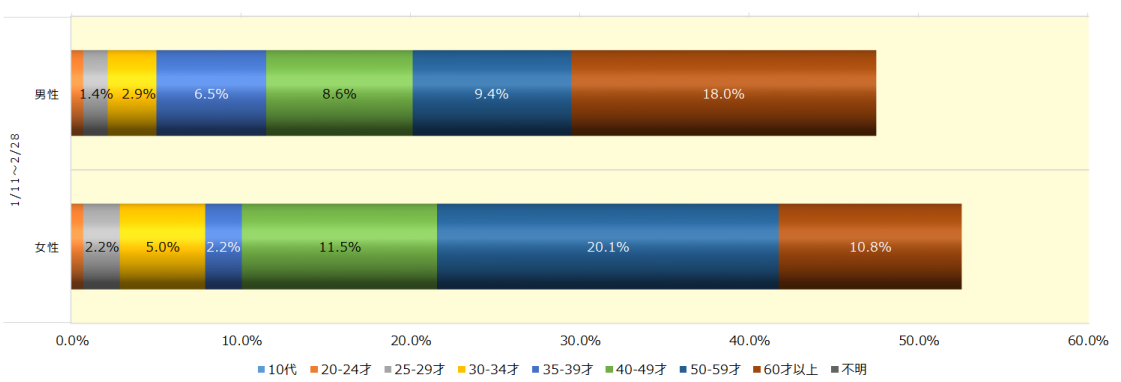

【2】クーポン内容・結果

■クーポン利用者属性

性別

予約者性別

■ 男性 ■ 女性 ■ 不明

予約者性別	男性	女性	不明
1/11~2/28	47.5%	52.5%	0.0%

居住地別

1/11~2/28	居住地	比率
1位	大阪府	29.5%
2位	京都府	24.5%
3位	兵庫県	13.7%
4位	愛知県	7.2%
5位	滋賀県	5.8%
6位	奈良県	5.0%
7位	東京都	2.9%
7位	三重県	2.9%
9位	神奈川県	1.4%
9位	岐阜県	1.4%
9位	和歌山県	1.4%
9位	福岡県	1.4%
13位	新潟県	0.7%
13位	広島県	0.7%
13位	熊本県	0.7%
13位	沖縄県	0.7%

グループサイズ

グループサイズ別

グループサイズ	1人	2人	グループ (3人以上)	ファミリー	女性のみのグループ
1/11~2/28	0.0%	67.6%	15.8%	16.5%	6.5%

年代

年代

年代	10代	20-24才	25-29才	30-34才	35-39才	40-49才	50-59才	60才以上	不明
1/11~2/28	0.0%	1.4%	3.6%	7.9%	8.6%	20.1%	29.5%	28.8%	0.0%

性年代別

性別×年代

性別×年代	性別	10代	20-24才	25-29才	30-34才	35-39才	40-49才	50-59才	60才以上	不明
1/11~2/28	男性	0.0%	0.7%	1.4%	2.9%	6.5%	8.6%	9.4%	18.0%	0.0%
	女性	0.0%	0.7%	2.2%	5.0%	2.2%	11.5%	20.1%	10.8%	0.0%

【3】 宮津市全体動向

■ 宿泊実行件数