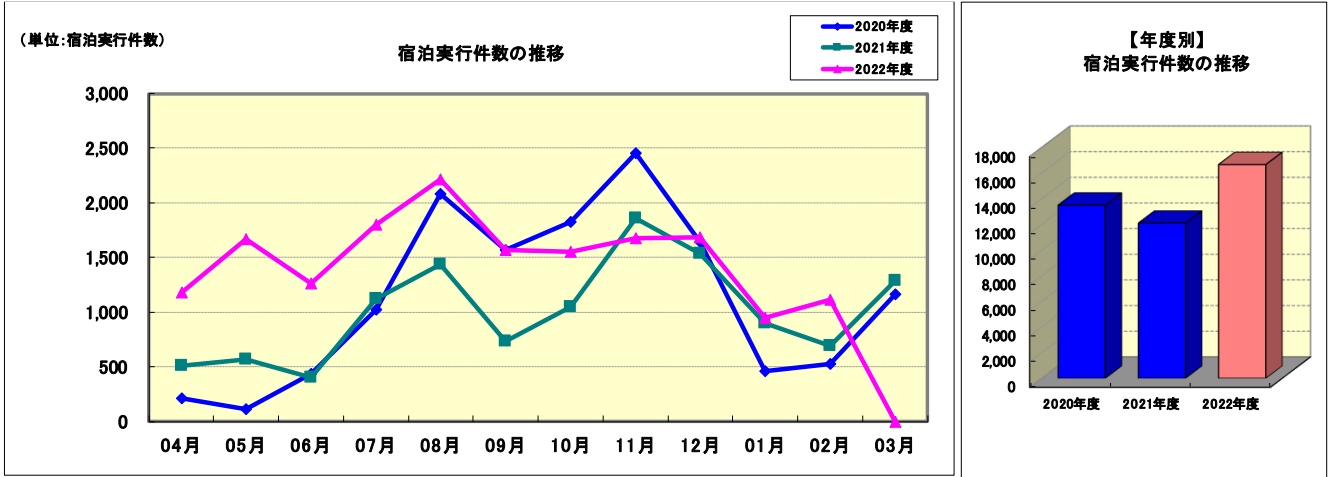

グループサイズ

グループサイズ別

グループサイズ	1人	2人	グループ (3人以上)	ファミリー	女性のみのグループ
1/11~2/28	0.0%	67.6%	15.8%	16.5%	6.5%

年代

年代

年代	10代	20-24才	25-29才	30-34才	35-39才	40-49才	50-59才	60才以上	不明
1/11~2/28	0.0%	1.4%	3.6%	7.9%	8.6%	20.1%	29.5%	28.8%	0.0%

性年代別

性別×年代

性別×年代	性別	10代	20-24才	25-29才	30-34才	35-39才	40-49才	50-59才	60才以上	不明
1/11~2/28	男性	0.0%	0.7%	1.4%	2.9%	6.5%	8.6%	9.4%	18.0%	0.0%
	女性	0.0%	0.7%	2.2%	5.0%	2.2%	11.5%	20.1%	10.8%	0.0%

【3】 宮津市全体動向

■ 宿泊実行件数

宮津市

※数字はチェックアウトベースです

		04月	05月	06月	07月	08月	09月	10月	11月	12月	01月	02月	03月	年度合計
2020年度	宿泊実行件数	213	111	432	1,024	2,078	1,566	1,824	2,450	1,643	462	525	1,166	13,492
	前年比	-	-	-	-	-	-	-	-	-	-	-	-	-
2021年度	宿泊実行件数	508	571	403	1,123	1,436	733	1,050	1,855	1,532	897	694	1,290	12,092
	前年比	238.5%	514.4%	93.3%	109.7%	69.1%	46.8%	57.6%	75.7%	93.4%	194.2%	132.2%	110.6%	89.6%
2022年度	宿泊実行件数	1,183	1,669	1,262	1,800	2,215	1,570	1,549	1,676	1,683	945	1,109	1,109	16,659
	前年比	232.9%	292.3%	313.2%	160.3%	154.2%	214.2%	147.5%	90.4%	109.7%	105.4%	159.8%	105.4%	137.8%