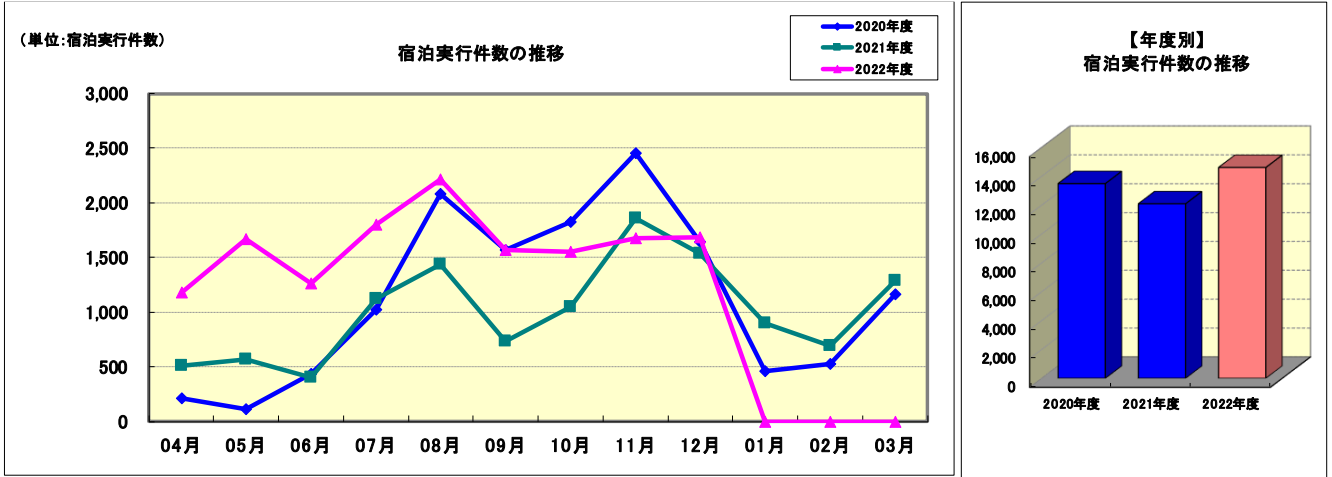

【3】 宮津市全体動向

■ 宿泊実行件数

宮津市

※数字はチェックアウトベースです

		04月	05月	06月	07月	08月	09月	10月	11月	12月	01月	02月	03月	年度合計
2020年度	宿泊実行件数	213	111	432	1,024	2,078	1,566	1,824	2,450	1,641	462	525	1,166	13,492
	前年比	-	-	-	-	-	-	-	-	-	-	-	-	-
2021年度	宿泊実行件数	508	571	403	1,123	1,436	733	1,050	1,855	1,532	897	694	1,290	12,092
	前年比	238.5%	514.4%	93.3%	109.7%	69.1%	46.8%	57.6%	75.7%	93.4%	194.2%	132.2%	110.6%	89.6%
2022年度	宿泊実行件数	1,183	1,669	1,262	1,800	2,215	1,570	1,549	1,676	1,681				14,605
	前年比	232.9%	292.3%	313.2%	160.3%	154.2%	214.2%	147.5%	90.4%	109.7%				120.8%