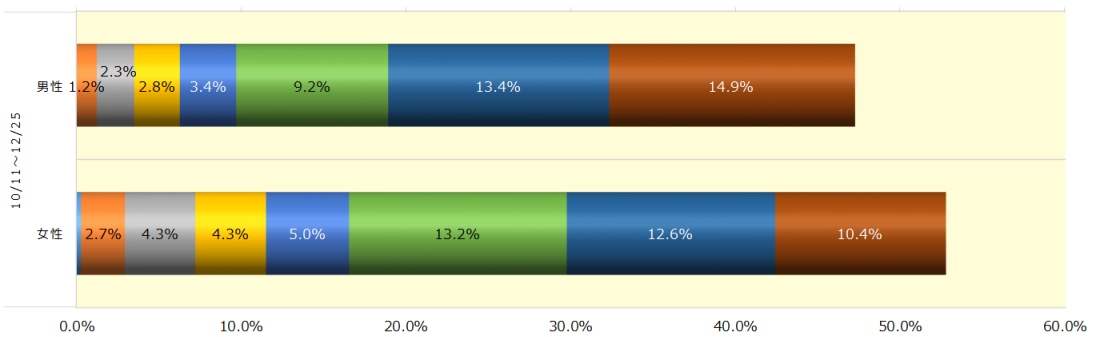

#### 年代

年代

10/11~12/25

■ 10代 ■ 20-24才 ■ 25-29才 ■ 30-34才 ■ 35-39才 ■ 40-49才 ■ 50-59才 ■ 60才以上 ■ 不明

年代	10代	20-24才	25-29才	30-34才	35-39才	40-49才	50-59才	60才以上	不明
10/11~12/25	0.3%	3.9%	6.6%	7.0%	8.5%	22.4%	26.0%	25.3%	0.0%

#### 性年代別

性別×年代

性別×年代	性別	10代	20-24才	25-29才	30-34才	35-39才	40-49才	50-59才	60才以上	不明
10/11~12/25	男性	0.0%	1.2%	2.3%	2.8%	3.4%	9.2%	13.4%	14.9%	0.0%
	女性	0.3%	2.7%	4.3%	4.3%	5.0%	13.2%	12.6%	10.4%	0.0%