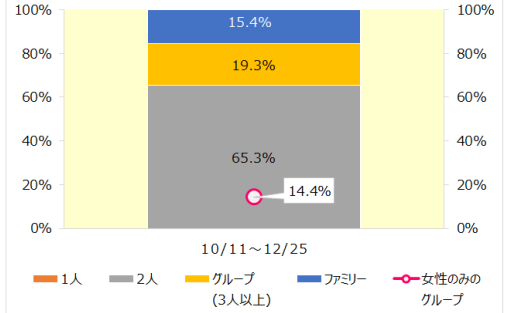

グループサイズ

グループサイズ別

グループサイズ	1人	2人	グループ (3人以上)	ファミリー	女性のみのグループ
10/11~12/25	0.0%	65.3%	19.3%	15.4%	14.4%