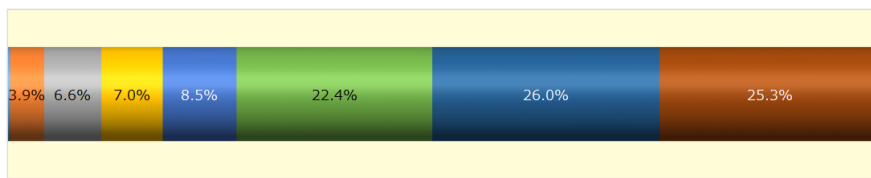

年代

年代

10/11~12/25

■ 10代 ■ 20-24才 ■ 25-29才 ■ 30-34才 ■ 35-39才 ■ 40-49才 ■ 50-59才 ■ 60才以上 ■ 不明

年代	10代	20-24才	25-29才	30-34才	35-39才	40-49才	50-59才	60才以上	不明
10/11~12/25	0.3%	3.9%	6.6%	7.0%	8.5%	22.4%	26.0%	25.3%	0.0%