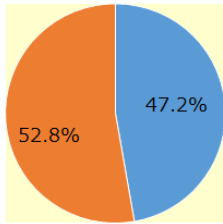

【2】クーポン内容・結果

■クーポン利用者属性

性別

予約者性別

■ 男性 ■ 女性 ■ 不明

予約者性別	男性	女性	不明
10/11~12/25	47.2%	52.8%	0.0%

居住地別

10/11~12/25	居住地	比率
1位	大阪府	25.3%
2位	兵庫県	14.0%
3位	京都府	13.8%
4位	愛知県	6.8%
5位	奈良県	4.6%
6位	東京都	4.5%
7位	滋賀県	3.7%
8位	神奈川県	2.7%
8位	三重県	2.7%
10位	岐阜県	2.6%
11位	埼玉県	2.2%
12位	静岡県	2.1%
13位	千葉県	1.7%
14位	和歌山県	1.3%
15位	石川県	1.2%
15位	その他+不明	1.2%