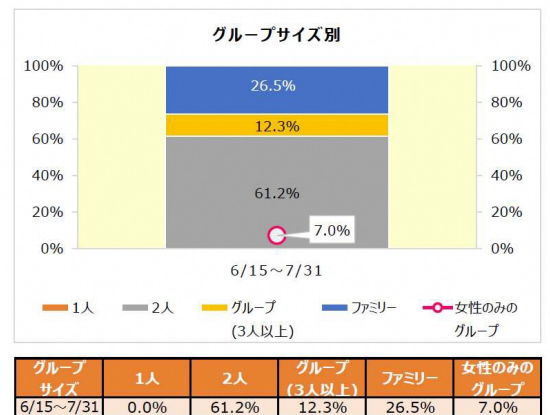

※キャンセル含む

【2】クーポン内容・結果

■クーポン利用実績

宮津市 6月15日発行 ふるさとお得クーポン実績

2022年8月22日作成

クーポン種類	利用枚数	人泊数	部屋泊数	取扱額	泊数平均	客単価平均 (取扱額÷人泊数)	部屋単価平均 (取扱額÷部屋泊数)	グループサイズ 平均
2,000円	292	723	309	8,599,871	1.0	11,895	27,831	2.5
5,000円	358	933	389	11,375,061	1.0	12,192	29,242	2.5
10,000円	358	1,128	396	19,638,546	1.1	17,410	49,592	3.0
総計	1,008	2,784	1,094	39,613,478	1.0	14,229	36,210	2.7

※2022年6月15日～2022年7月31日 チェックアウトベース (キャンセル除く)

宮津市 6月15日発行 ふるさとお得クーポン 除外申請を含んだ実績

2022年8月22日作成

行政	券種	利用枚数	金額調整	金額調整	クーポン金額	請求額	相殺金
			無し	有り			
宮津市	2,000円	299	292	7	598,000	584,000	14,000
	5,000円	359	358	1	1,795,000	1,790,000	5,000
	10,000円	359	358	1	3,590,000	3,580,000	10,000
総計		1,017	1,008	9	5,983,000	5,954,000	29,000

【2】クーポン内容・結果

■クーポン利用者属性

性別

居住地別

6/15~7/31	居住地	比率
1位	大阪府	30.7%
2位	京都府	24.1%
3位	兵庫県	15.1%
4位	滋賀県	5.3%
5位	愛知県	4.3%
6位	奈良県	2.5%
7位	東京都	2.2%
8位	三重県	2.0%
9位	神奈川県	1.7%
10位	岐阜県	1.4%
10位	和歌山県	1.4%
12位	千葉県	1.1%
13位	静岡県	0.9%
14位	長野県	0.7%
14位	岡山県	0.7%

グループサイズ

年代

性年代別

【3】 宮津市全体動向

■ 宿泊実行件数

宮津市

※数字はチェックアウトベースです

		04月	05月	06月	07月	08月	09月	10月	11月	12月	01月	02月	03月	年度合計
2020年度	宿泊実行件数	213	111	432	1,024	2,078	1,566	1,824	2,450	1,641	462	525	1,166	13,492
	前年比	-	-	-	-	-	-	-	-	-	-	-	-	-
2021年度	宿泊実行件数	508	571	403	1,123	1,436	733	1,050	1,855	1,532	897	694	1,290	12,092
	前年比	238.5%	514.4%	93.3%	109.7%	69.1%	46.8%	57.6%	75.7%	93.4%	194.2%	132.2%	110.6%	89.6%
2022年度	宿泊実行件数	1,183	1,669	1,262	1,800	2,215								8,129
	前年比	232.9%	292.3%	313.2%	160.3%	154.2%								67.2%