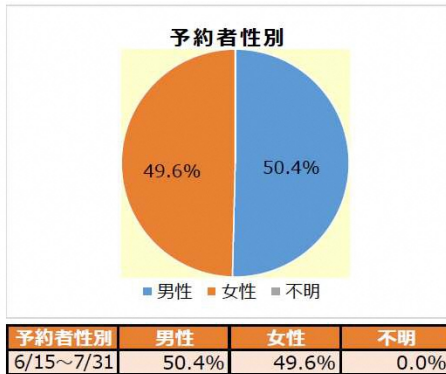

【2】クーポン内容・結果

■クーポン利用者属性

性別