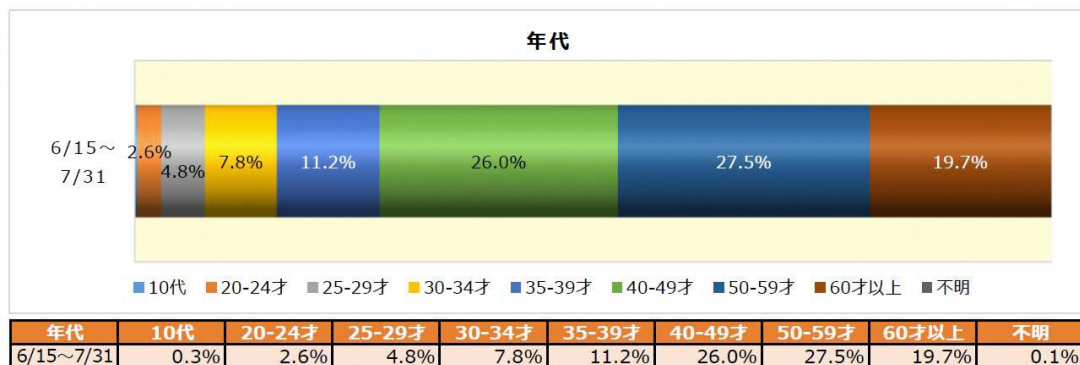

※2022年6月15日～2022年7月31日 チェックアウトベース (キャンセル除く)

宮津市 6月15日発行 ふるさとお得クーポン 除外申請を含んだ実績

2022年8月22日作成

行政	券種	利用枚数	金額調整	金額調整	クーポン金額	請求額	相殺金
			無し	有り			
宮津市	2,000円	299	292	7	598,000	584,000	14,000
	5,000円	359	358	1	1,795,000	1,790,000	5,000
	10,000円	359	358	1	3,590,000	3,580,000	10,000
総計		1,017	1,008	9	5,983,000	5,954,000	29,000

【2】クーポン内容・結果

■クーポン利用者属性

性別

居住地別

6/15~7/31	居住地	比率
1位	大阪府	30.7%
2位	京都府	24.1%
3位	兵庫県	15.1%
4位	滋賀県	5.3%
5位	愛知県	4.3%
6位	奈良県	2.5%
7位	東京都	2.2%
8位	三重県	2.0%
9位	神奈川県	1.7%
10位	岐阜県	1.4%
10位	和歌山県	1.4%
12位	千葉県	1.1%
13位	静岡県	0.9%
14位	長野県	0.7%
14位	岡山県	0.7%

グループサイズ

年代

性年代別

【3】 宮津市全体動向

■ 宿泊実行件数

宮津市

※数字はチェックアウトベースです

		04月	05月	06月	07月	08月	09月	10月	11月	12月	01月	02月	03月	年度合計
2020年度	宿泊実行件数	213	111	432	1,024	2,078	1,566	1,824	2,450	1,641	462	525	1,166	13,492
	前年比	-	-	-	-	-	-	-	-	-	-	-	-	-
2021年度	宿泊実行件数	508	571	403	1,123	1,436	733	1,050	1,855	1,532	897	694	1,290	12,092
	前年比	238.5%	514.4%	93.3%	109.7%	69.1%	46.8%	57.6%	75.7%	93.4%	194.2%	132.2%	110.6%	89.6%
2022年度	宿泊実行件数	1,183	1,669	1,262	1,800	2,215								8,129
	前年比	232.9%	292.3%	313.2%	160.3%	154.2%								67.2%