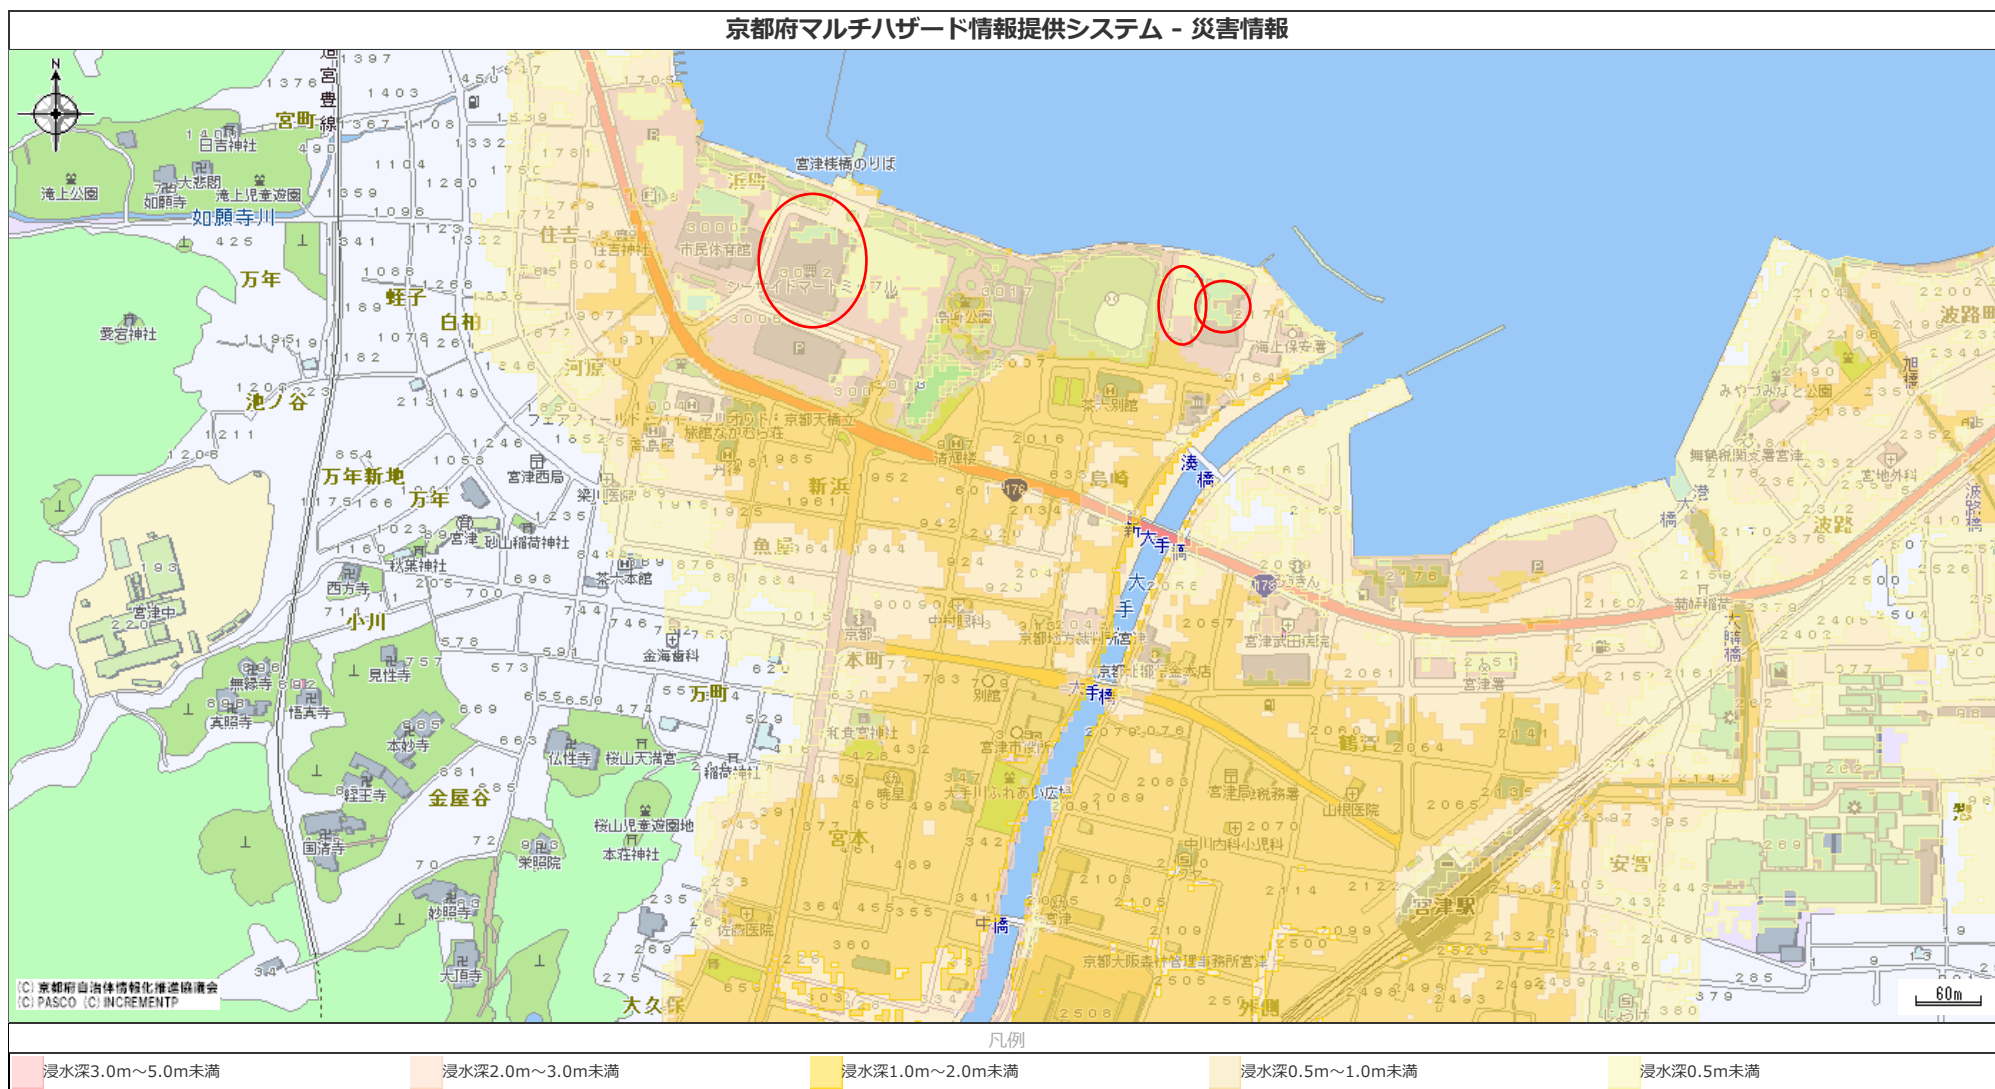

ハザードマップ 島崎・浜町地区中心 【浸水被害】

ハザードマップ 島崎・浜町地区中心【土砂災害・津波災害】