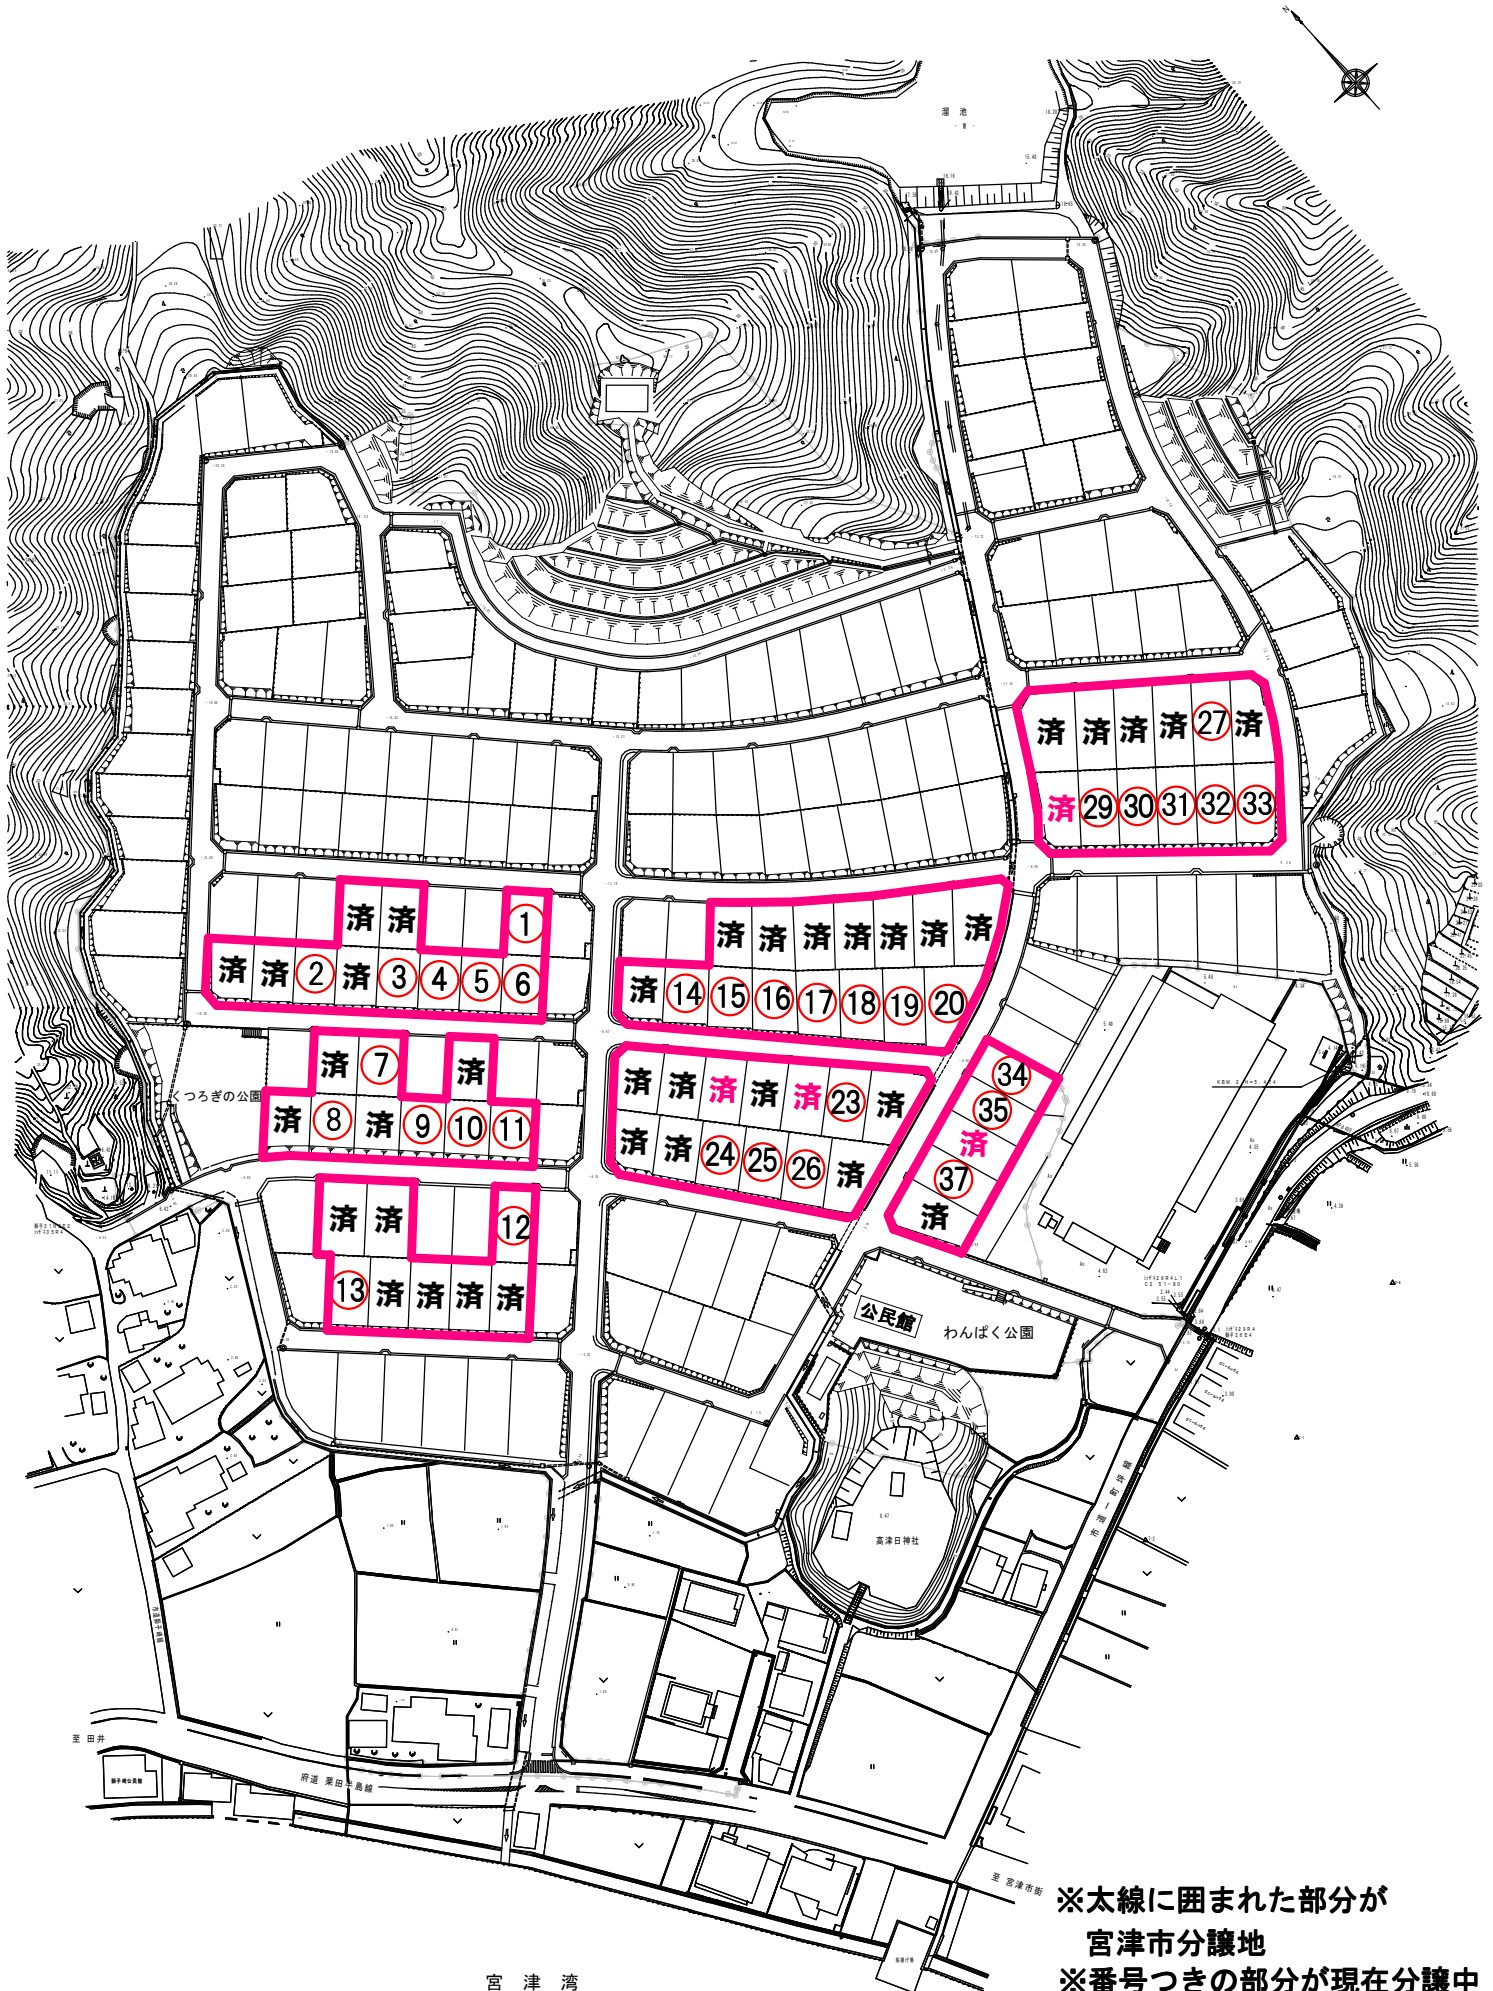

つつじが丘団地宅地分譲地 位置図

※太線に囲まれた部分が
宮津市分譲地
※番号つきの部分が現在分譲中
※赤字で「済」と表示した部分は、
平成31年度に売却済の区画