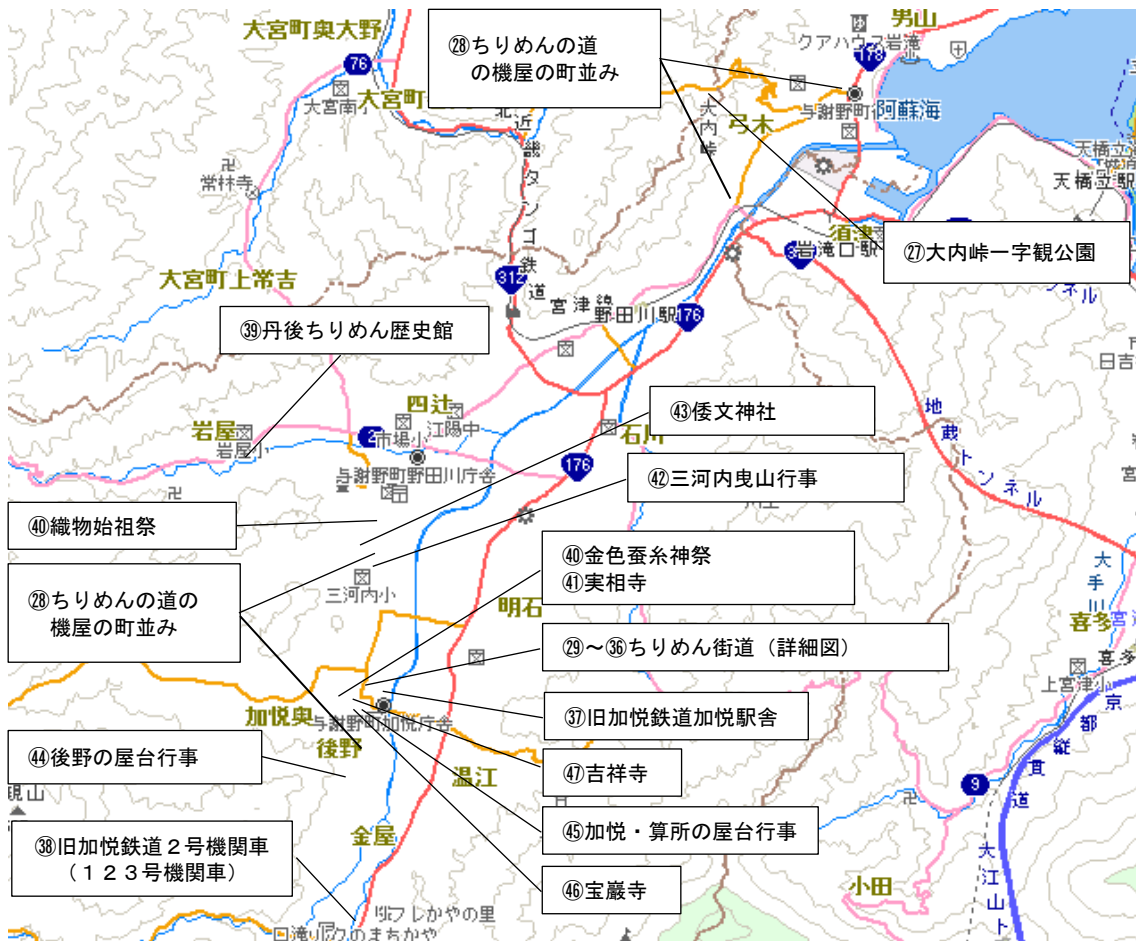

交通アクセス

市町村の位置図

構成文化財の位置図（地図等）

○ 京丹後市（拡大図1）

【京丹後市（詳細図1-①）】

【京丹後市（詳細図1-②）】

○ 宮津市（拡大図2）

【宮津市（詳細図2-①）】

【宮津市（詳細図2-②）】

○ 与謝野町（拡大図3）

【与謝野町（詳細図3-①）】

【与謝野町（詳細図3-②）】

○ 伊根町（拡大図4）

【伊根町（詳細図4-①）】