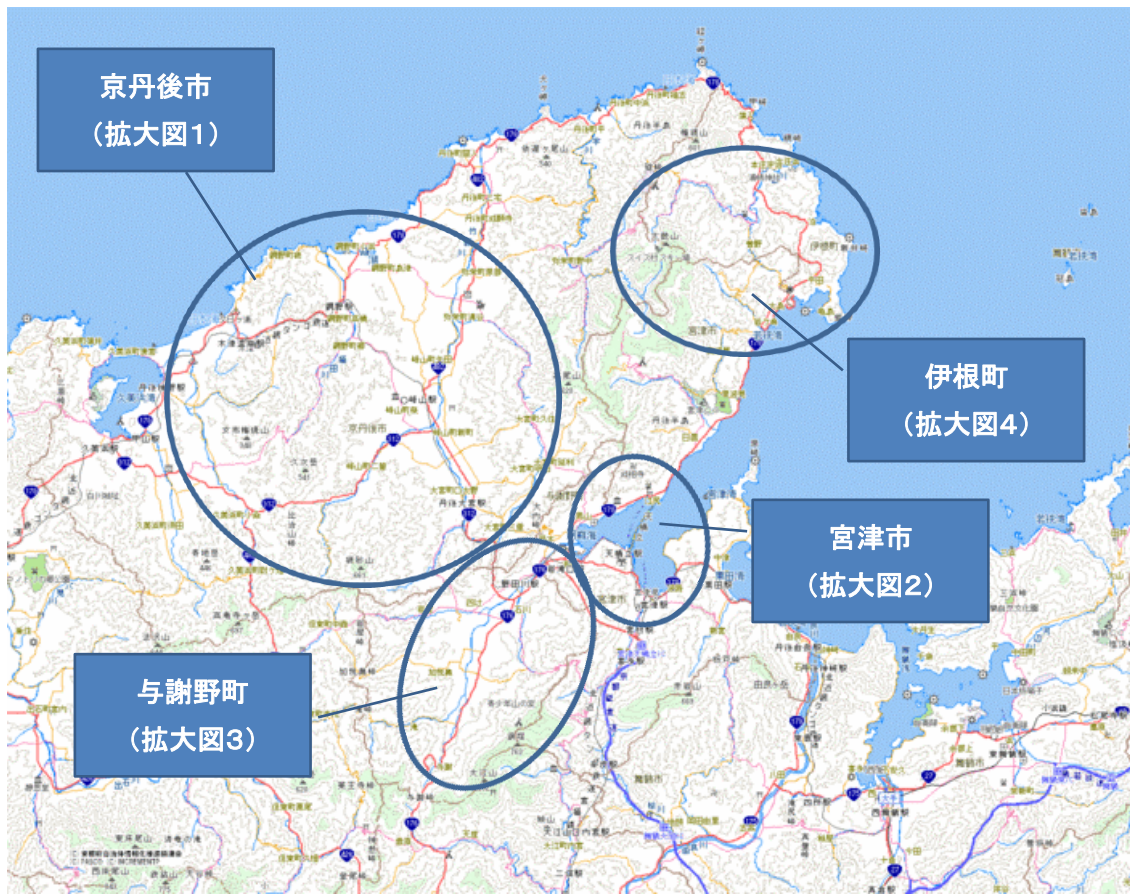

交通アクセス

市町村の位置図

構成文化財の位置図（地図等）

○ 京丹後市（拡大図1）

【京丹後市（詳細図1-①）】

【京丹後市（詳細図1-②）】

○ 宮津市（拡大図2）

【宮津市（詳細図2-①）】

【宮津市（詳細図2-②）】

○ 与謝野町（拡大図3）

【与謝野町（詳細図3-①）】

【与謝野町（詳細図3-②）】

○ 伊根町（拡大図4）

【伊根町（詳細図4-①）】