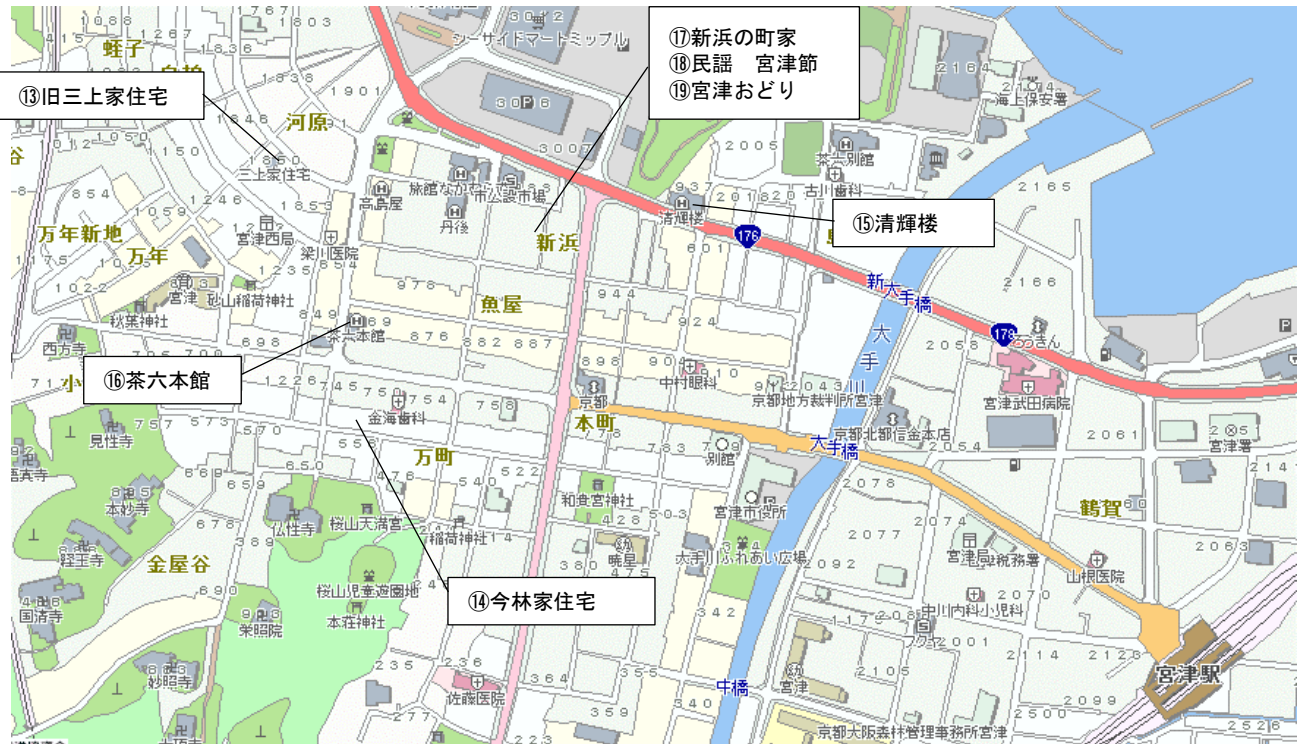

交通アクセス

市町村の位置図

構成文化財の位置図（地図等）

○ 京丹後市（拡大図1）

【京丹後市（詳細図1-①）】

【京丹後市（詳細図1-②）】

○ 宮津市（拡大図2）

【宮津市（詳細図2-①）】

【宮津市（詳細図2-②）】

○ 与謝野町（拡大図3）

【与謝野町（詳細図3-①）】

【与謝野町（詳細図3-②）】

○ 伊根町（拡大図4）

【伊根町（詳細図4-①）】