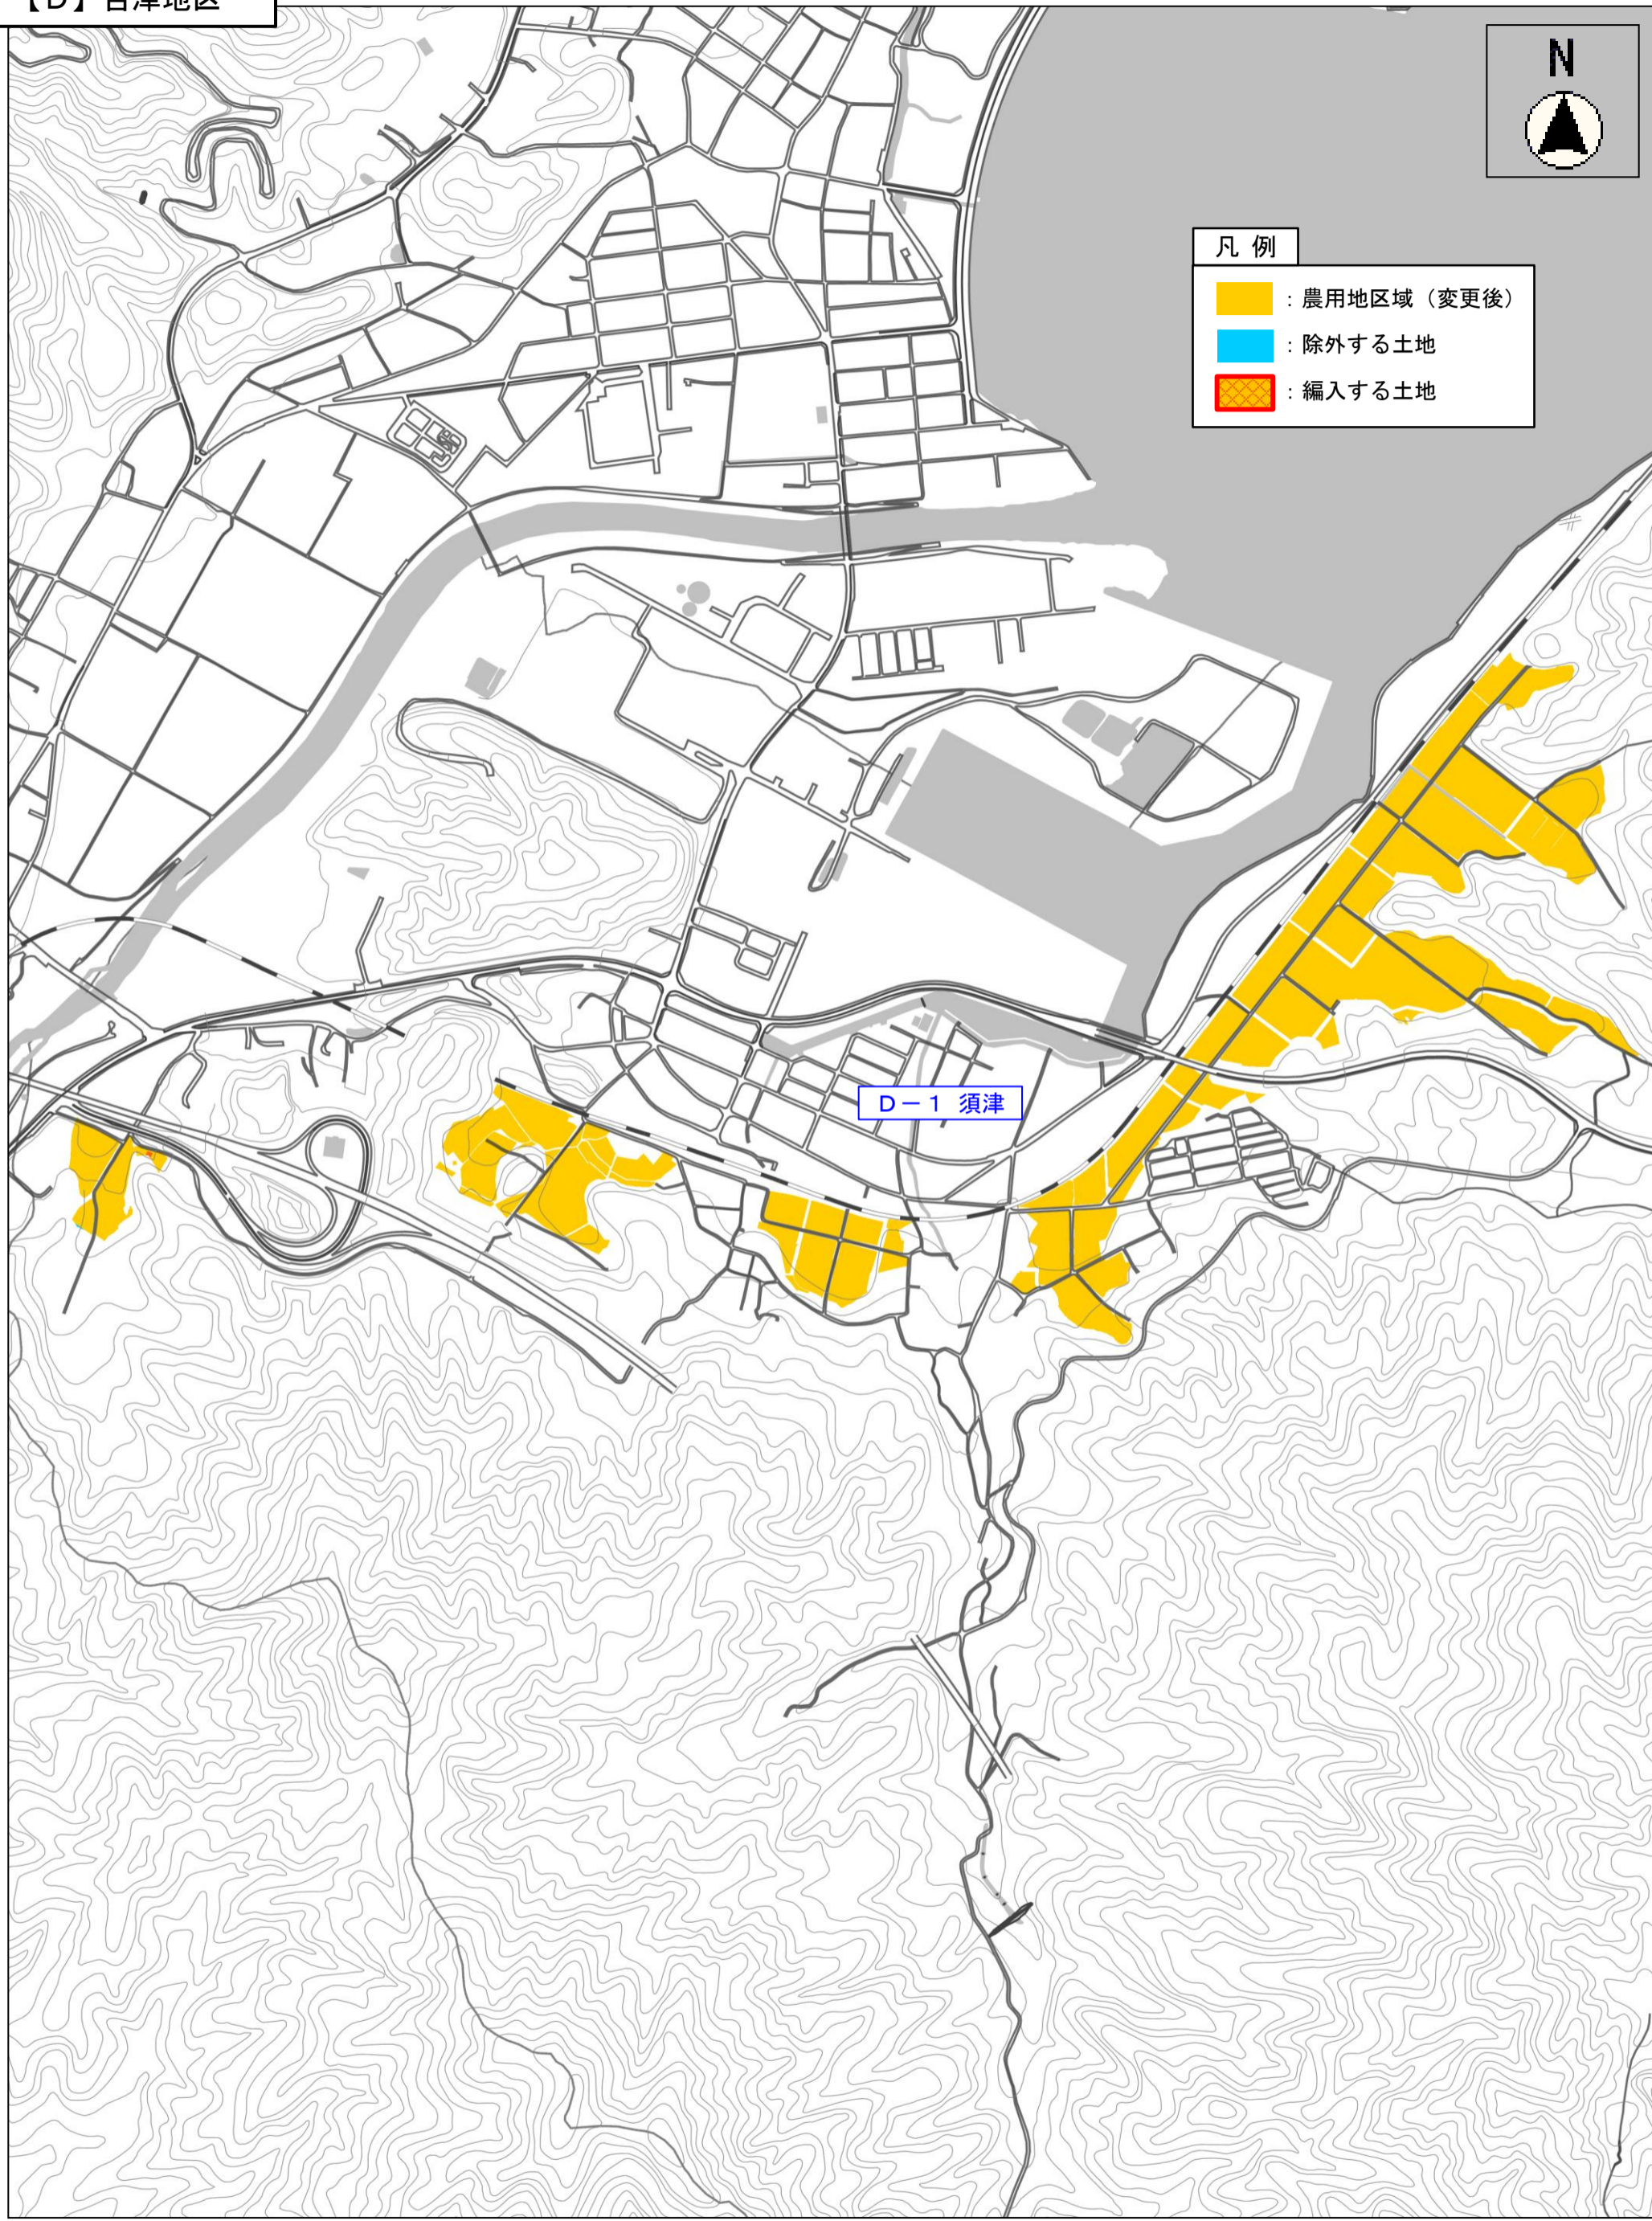

A-7 万年

凡例

-  : 農用区域 (変更後)
-  : 除外する土地
-  : 編入する土地

A-1 滝馬

A-2 宮村

凡例

-  : 農用区域 (変更後)
-  : 除外する土地
-  : 編入する土地

凡例

C-2 脇

C-1 新宮

- 凡例
- 農用地区域（変更後）
 - 除外する土地
 - 編入する土地

C-9 田井

C-10 矢原

C-11 獅子

C-6 中津

C-5 上司

C-9 田井

凡例

-  : 農用区域 (変更後)
-  : 除外する土地
-  : 編入する土地

C-8 島陰

C-7 小田宿野

【D】吉津地区

凡例

-  : 農用地区域 (変更後)
-  : 除外する土地
-  : 編入する土地

D-1 須津

【E】府中地区

凡例

-  : 農用地区域 (変更後)
-  : 除外する土地
-  : 編入する土地

- E-4 中野
- E-5 小松
- E-6 溝尻
- E-7 国分

【F】日置地区

凡例

-  : 農用区域 (変更後)
-  : 除外する土地
-  : 編入する土地