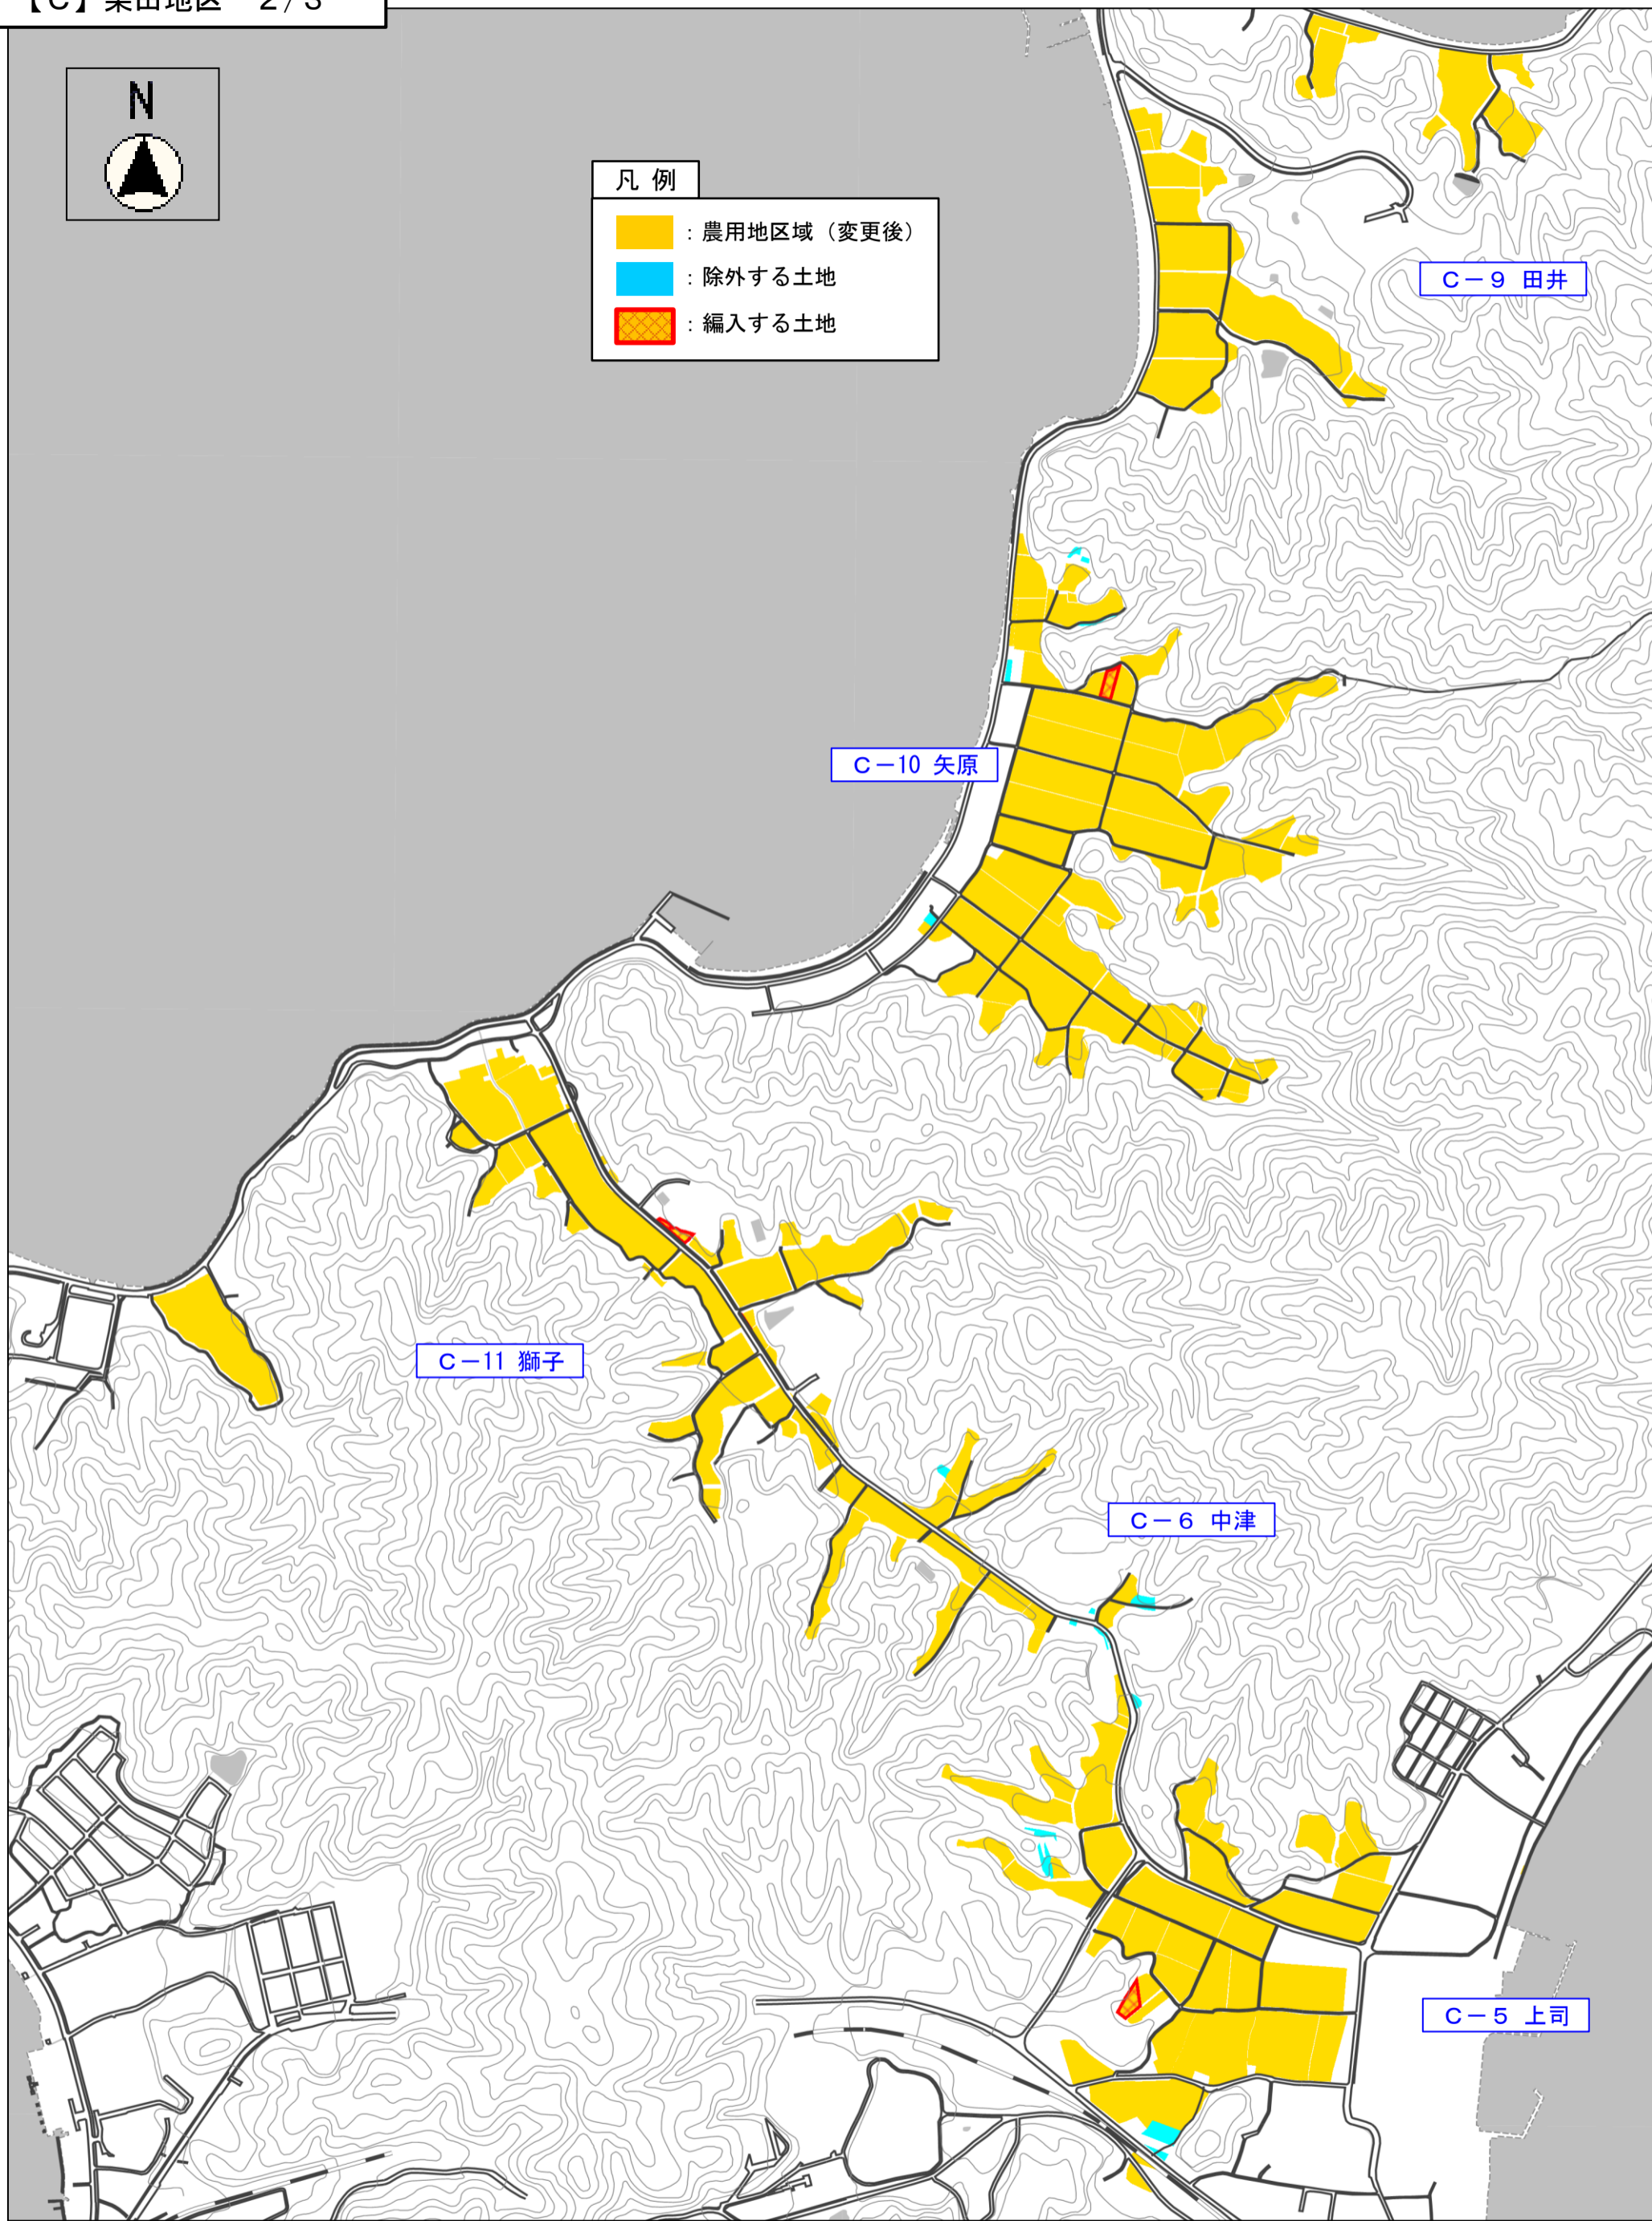

A-7 万年

凡例

-  : 農用区域 (変更後)
-  : 除外する土地
-  : 編入する土地

A-1 滝馬

A-2 宮村

凡例

-  : 農用区域 (変更後)
-  : 除外する土地
-  : 編入する土地

凡例

-  : 農用地区域 (変更後)
-  : 除外する土地
-  : 編入する土地

B-2 喜多

B-3 今福

B-1 小田

凡例

-  : 農用区域 (変更後)
-  : 除外する土地
-  : 編入する土地

B-1 小田 (関ヶ淵)

B-1 小田 (岩戸)

凡例

-  : 農用地区域 (変更後)
-  : 除外する土地
-  : 編入する土地

B-1 小田 (中ノ茶屋)

B-1 小田 (辛皮)

凡例

-  : 農用区域 (変更後)
-  : 除外する土地
-  : 編入する土地

C-4 小寺

C-3 中村

C-2 脇

C-1 新宮

- 凡例
- 農用地区域（変更後）
 - 除外する土地
 - 編入する土地

C-9 田井

C-10 矢原

C-11 獅子

C-6 中津

C-5 上司