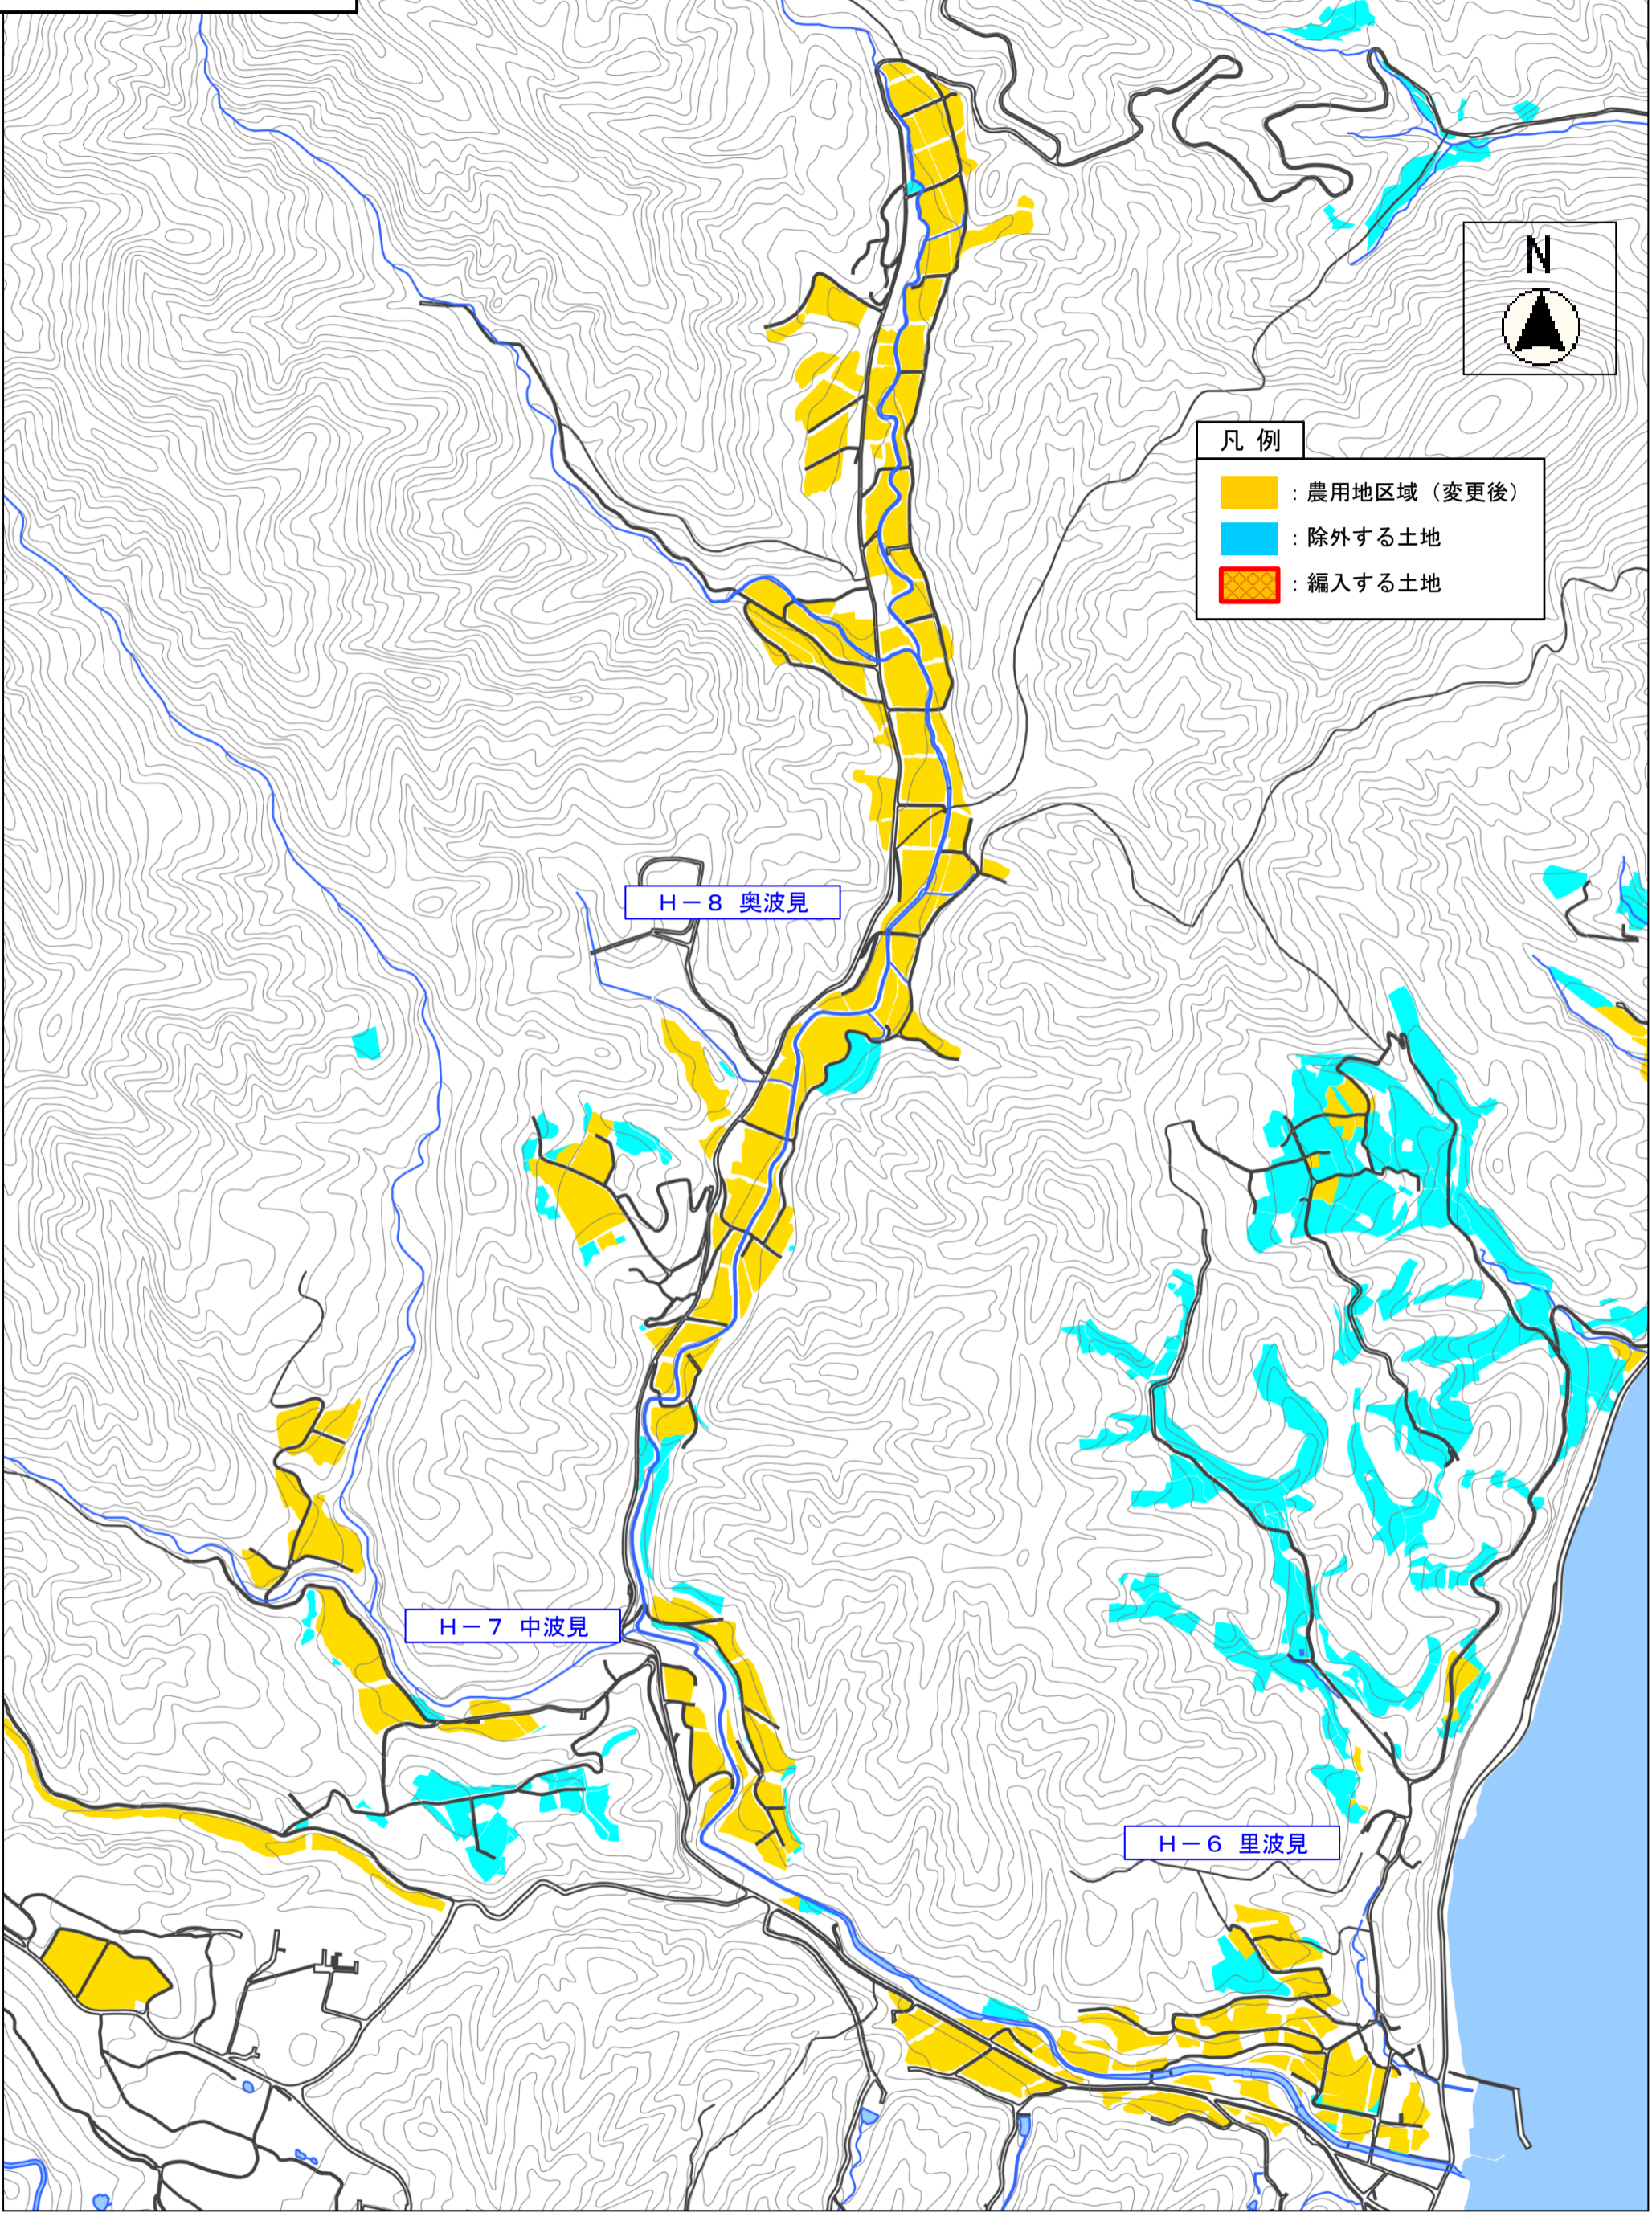

A-7 万年

凡例

-  : 農用区域 (変更後)
-  : 除外する土地
-  : 編入する土地

A-1 滝馬

A-2 宮村

凡例

-  : 農用区域 (変更後)
-  : 除外する土地
-  : 編入する土地

凡例

-  : 農用地区域 (変更後)
-  : 除外する土地
-  : 編入する土地

B-2 喜多

B-3 今福

B-1 小田

凡例

-  : 農用区域 (変更後)
-  : 除外する土地
-  : 編入する土地

B-1 小田 (関ヶ淵)

B-1 小田 (岩戸)

G-3 松尾

G-4 東野

G-6 上世屋

凡例

-  : 農用地区域 (変更後)
-  : 除外する土地
-  : 編入する土地

H-1 田原

H-2 大島

凡例

-  : 農用地区域 (変更後)
-  : 除外する土地
-  : 編入する土地

H-8 奥波見

H-7 中波見

H-6 里波見

【1】日ヶ谷地区

凡例

- ：農用区域（変更後）
- ：除外する土地
- ：編入する土地

H-1 日ヶ谷