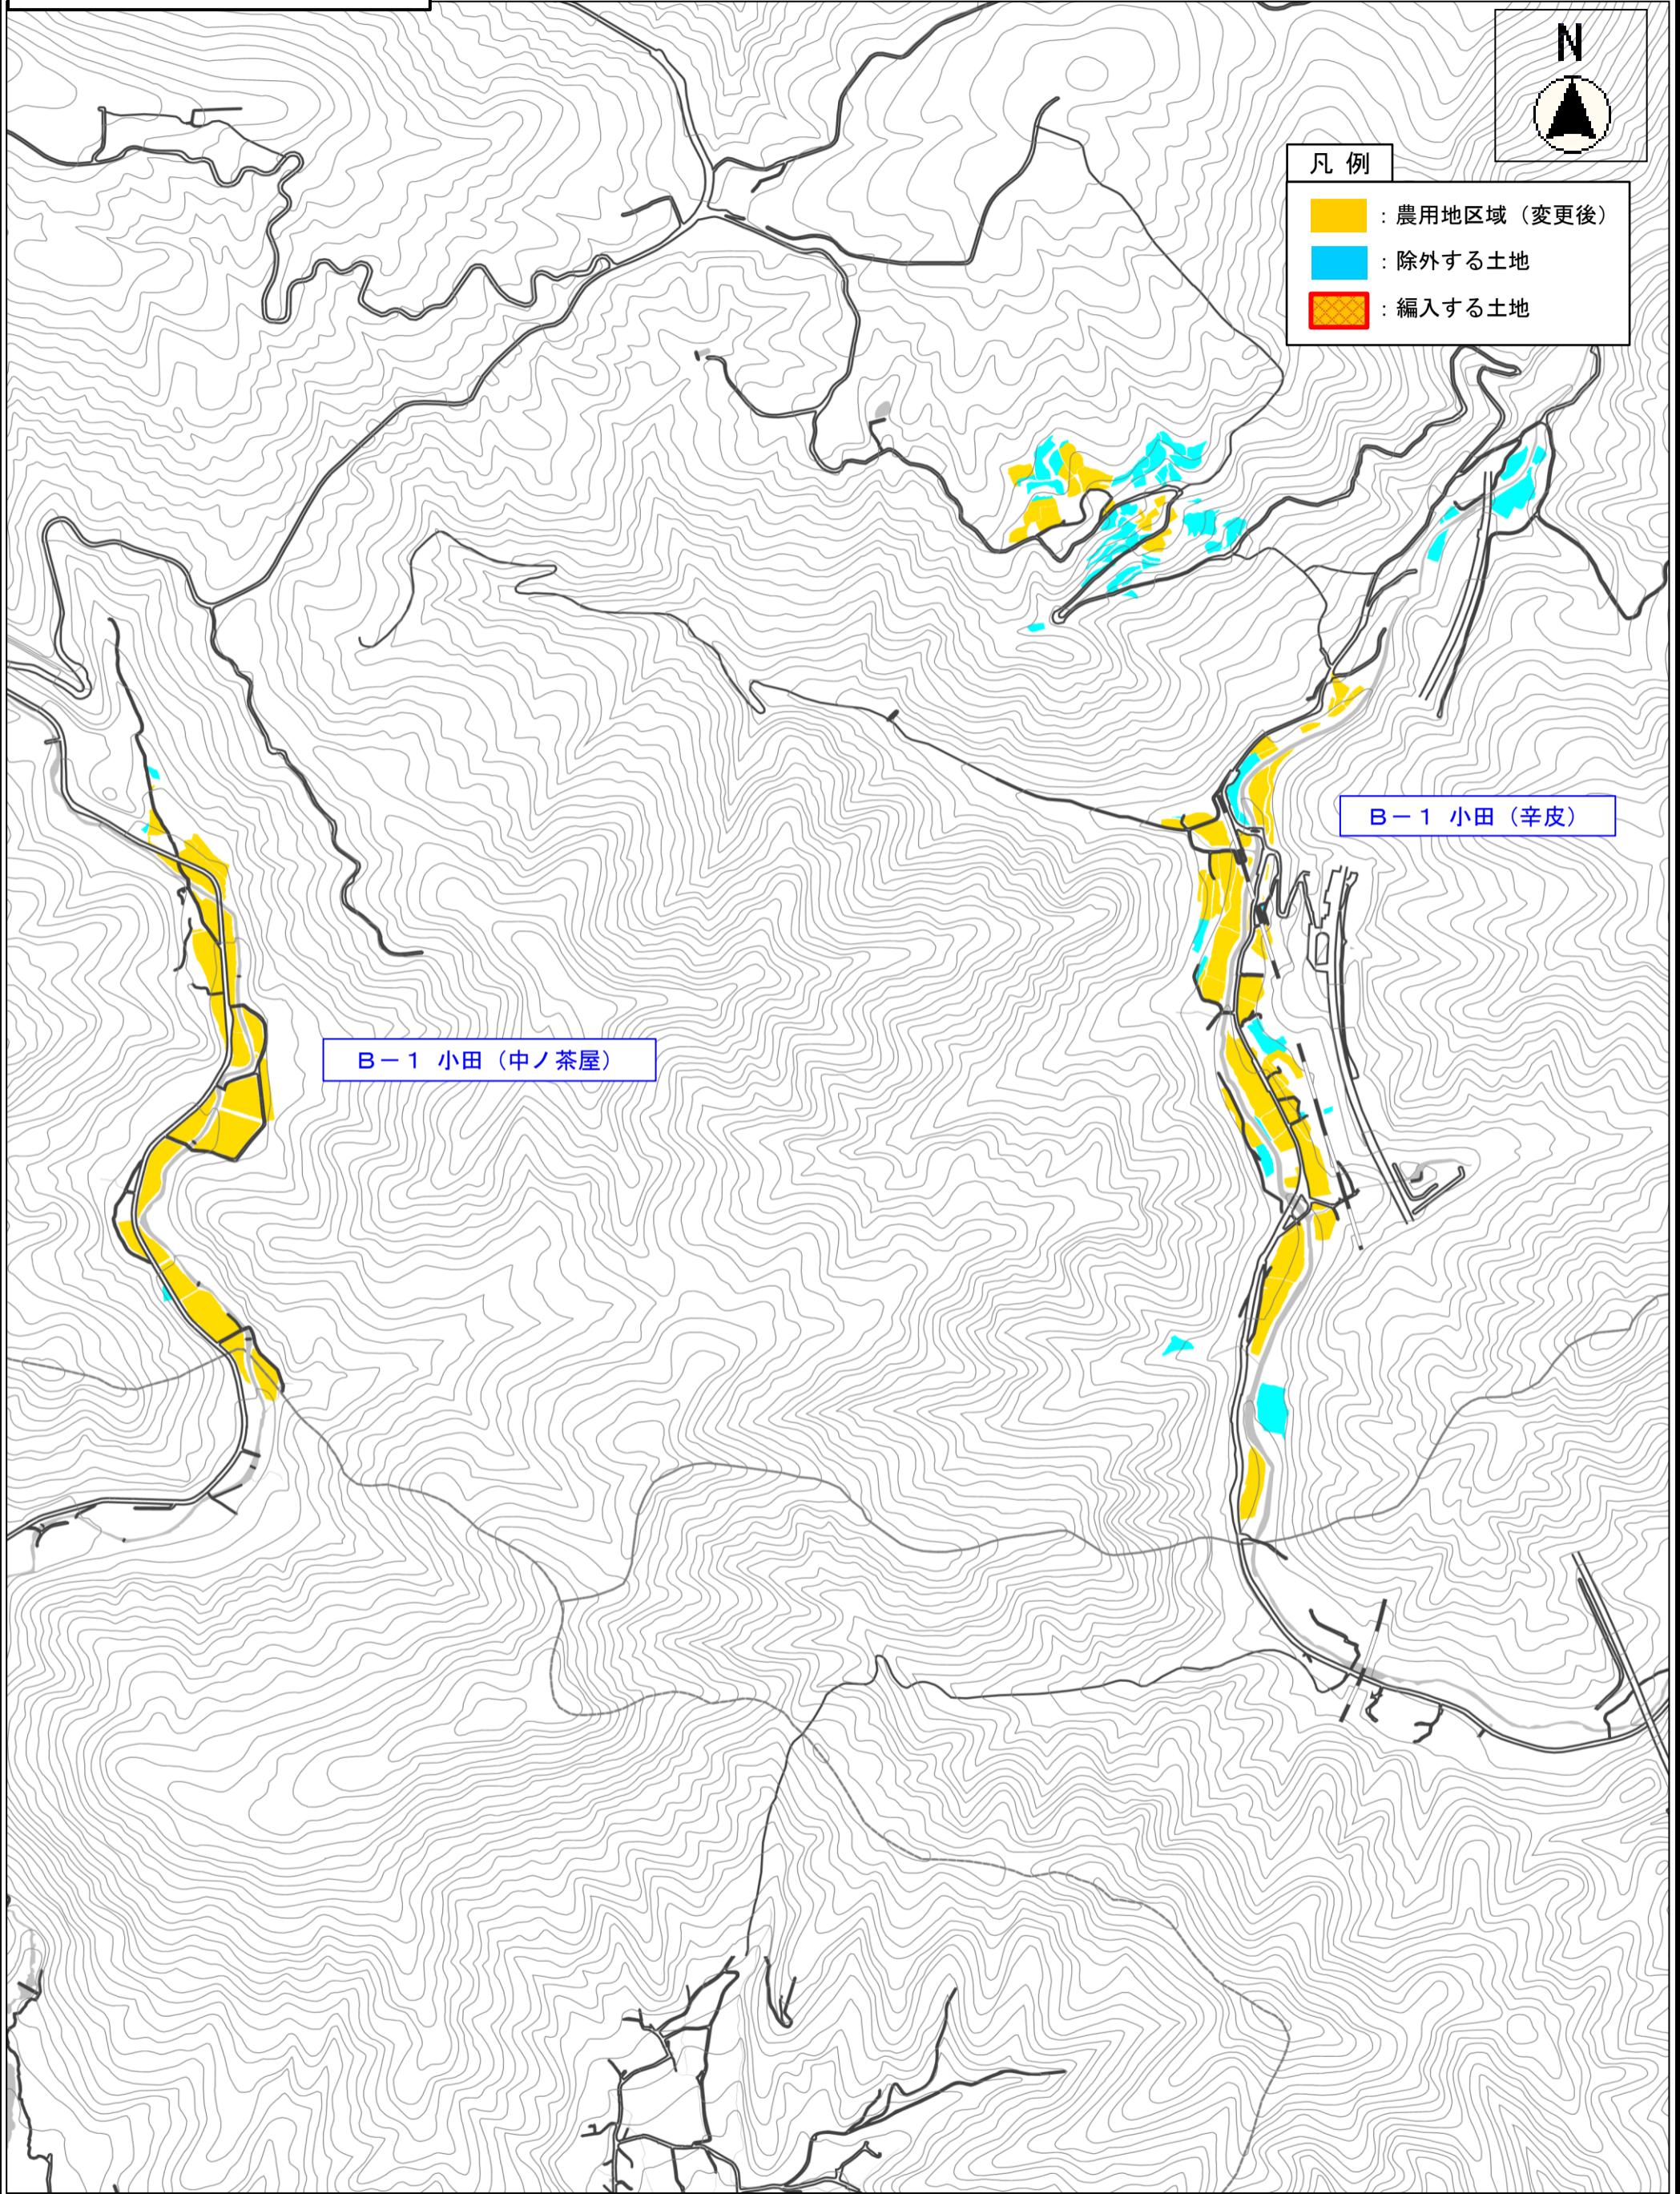

A-7 万年

凡例

-  : 農用区域 (変更後)
-  : 除外する土地
-  : 編入する土地

A-1 滝馬

A-2 宮村

凡例

-  : 農用区域 (変更後)
-  : 除外する土地
-  : 編入する土地

凡例

-  : 農用地区域 (変更後)
-  : 除外する土地
-  : 編入する土地

B-2 喜多

B-3 今福

B-1 小田

凡例

-  : 農用区域 (変更後)
-  : 除外する土地
-  : 編入する土地

B-1 小田 (関ヶ淵)

B-1 小田 (岩戸)

凡例

-  : 農用地区域 (変更後)
-  : 除外する土地
-  : 編入する土地

B-1 小田 (中ノ茶屋)

B-1 小田 (辛皮)

凡例

-  : 農用区域 (変更後)
-  : 除外する土地
-  : 編入する土地

C-4 小寺

C-3 中村

C-2 脇

C-1 新宮

- 凡例
- 農用地区域（変更後）
 - 除外する土地
 - 編入する土地

C-9 田井

C-10 矢原

C-11 獅子

C-6 中津

C-5 上司