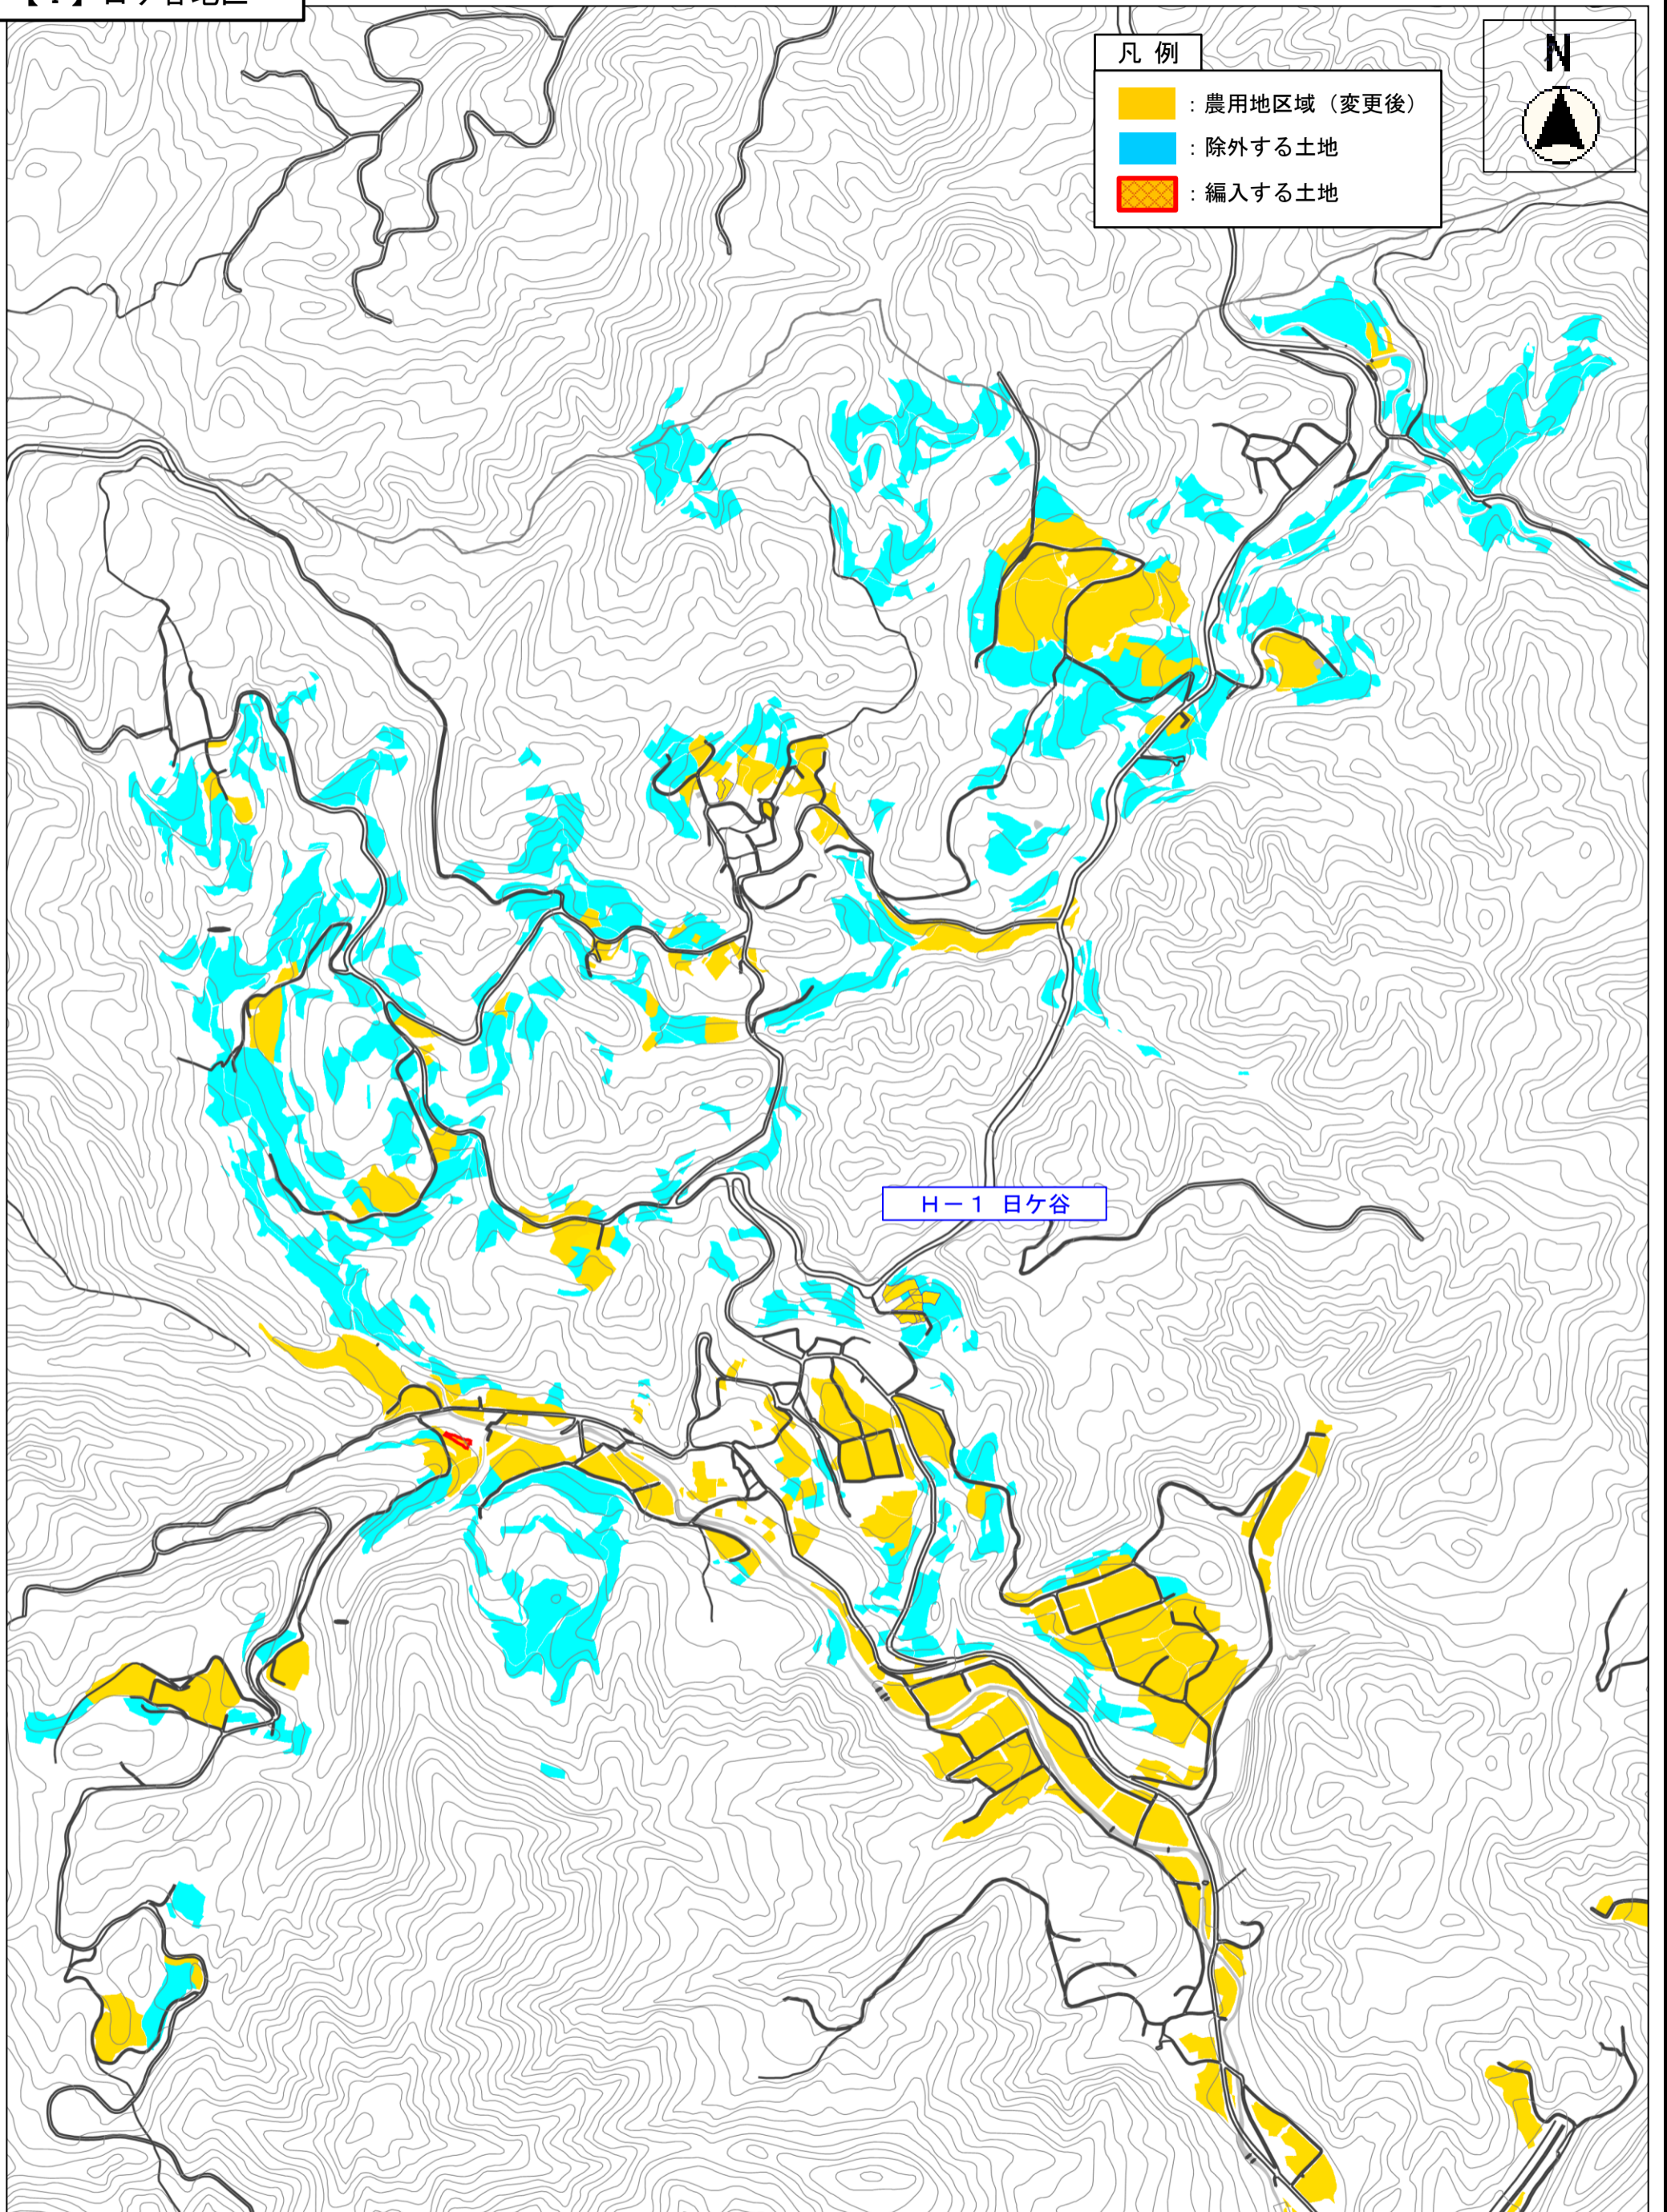

A-7 万年

凡例

-  : 農用区域 (変更後)
-  : 除外する土地
-  : 編入する土地

A-1 滝馬

A-2 宮村

凡例

-  : 農用区域 (変更後)
-  : 除外する土地
-  : 編入する土地

凡例

-  : 農用地区域 (変更後)
-  : 除外する土地
-  : 編入する土地

B-2 喜多

B-3 今福

B-1 小田

凡例

-  : 農用区域 (変更後)
-  : 除外する土地
-  : 編入する土地

B-1 小田 (関ヶ淵)

B-1 小田 (岩戸)

-  : 農用地区域 (変更後)
-  : 除外する土地
-  : 編入する土地

H-8 奥波見

H-7 中波見

H-6 里波見

【1】日ヶ谷地区

凡例

- ：農用区域（変更後）
- ：除外する土地
- ：編入する土地

H-1 日ヶ谷