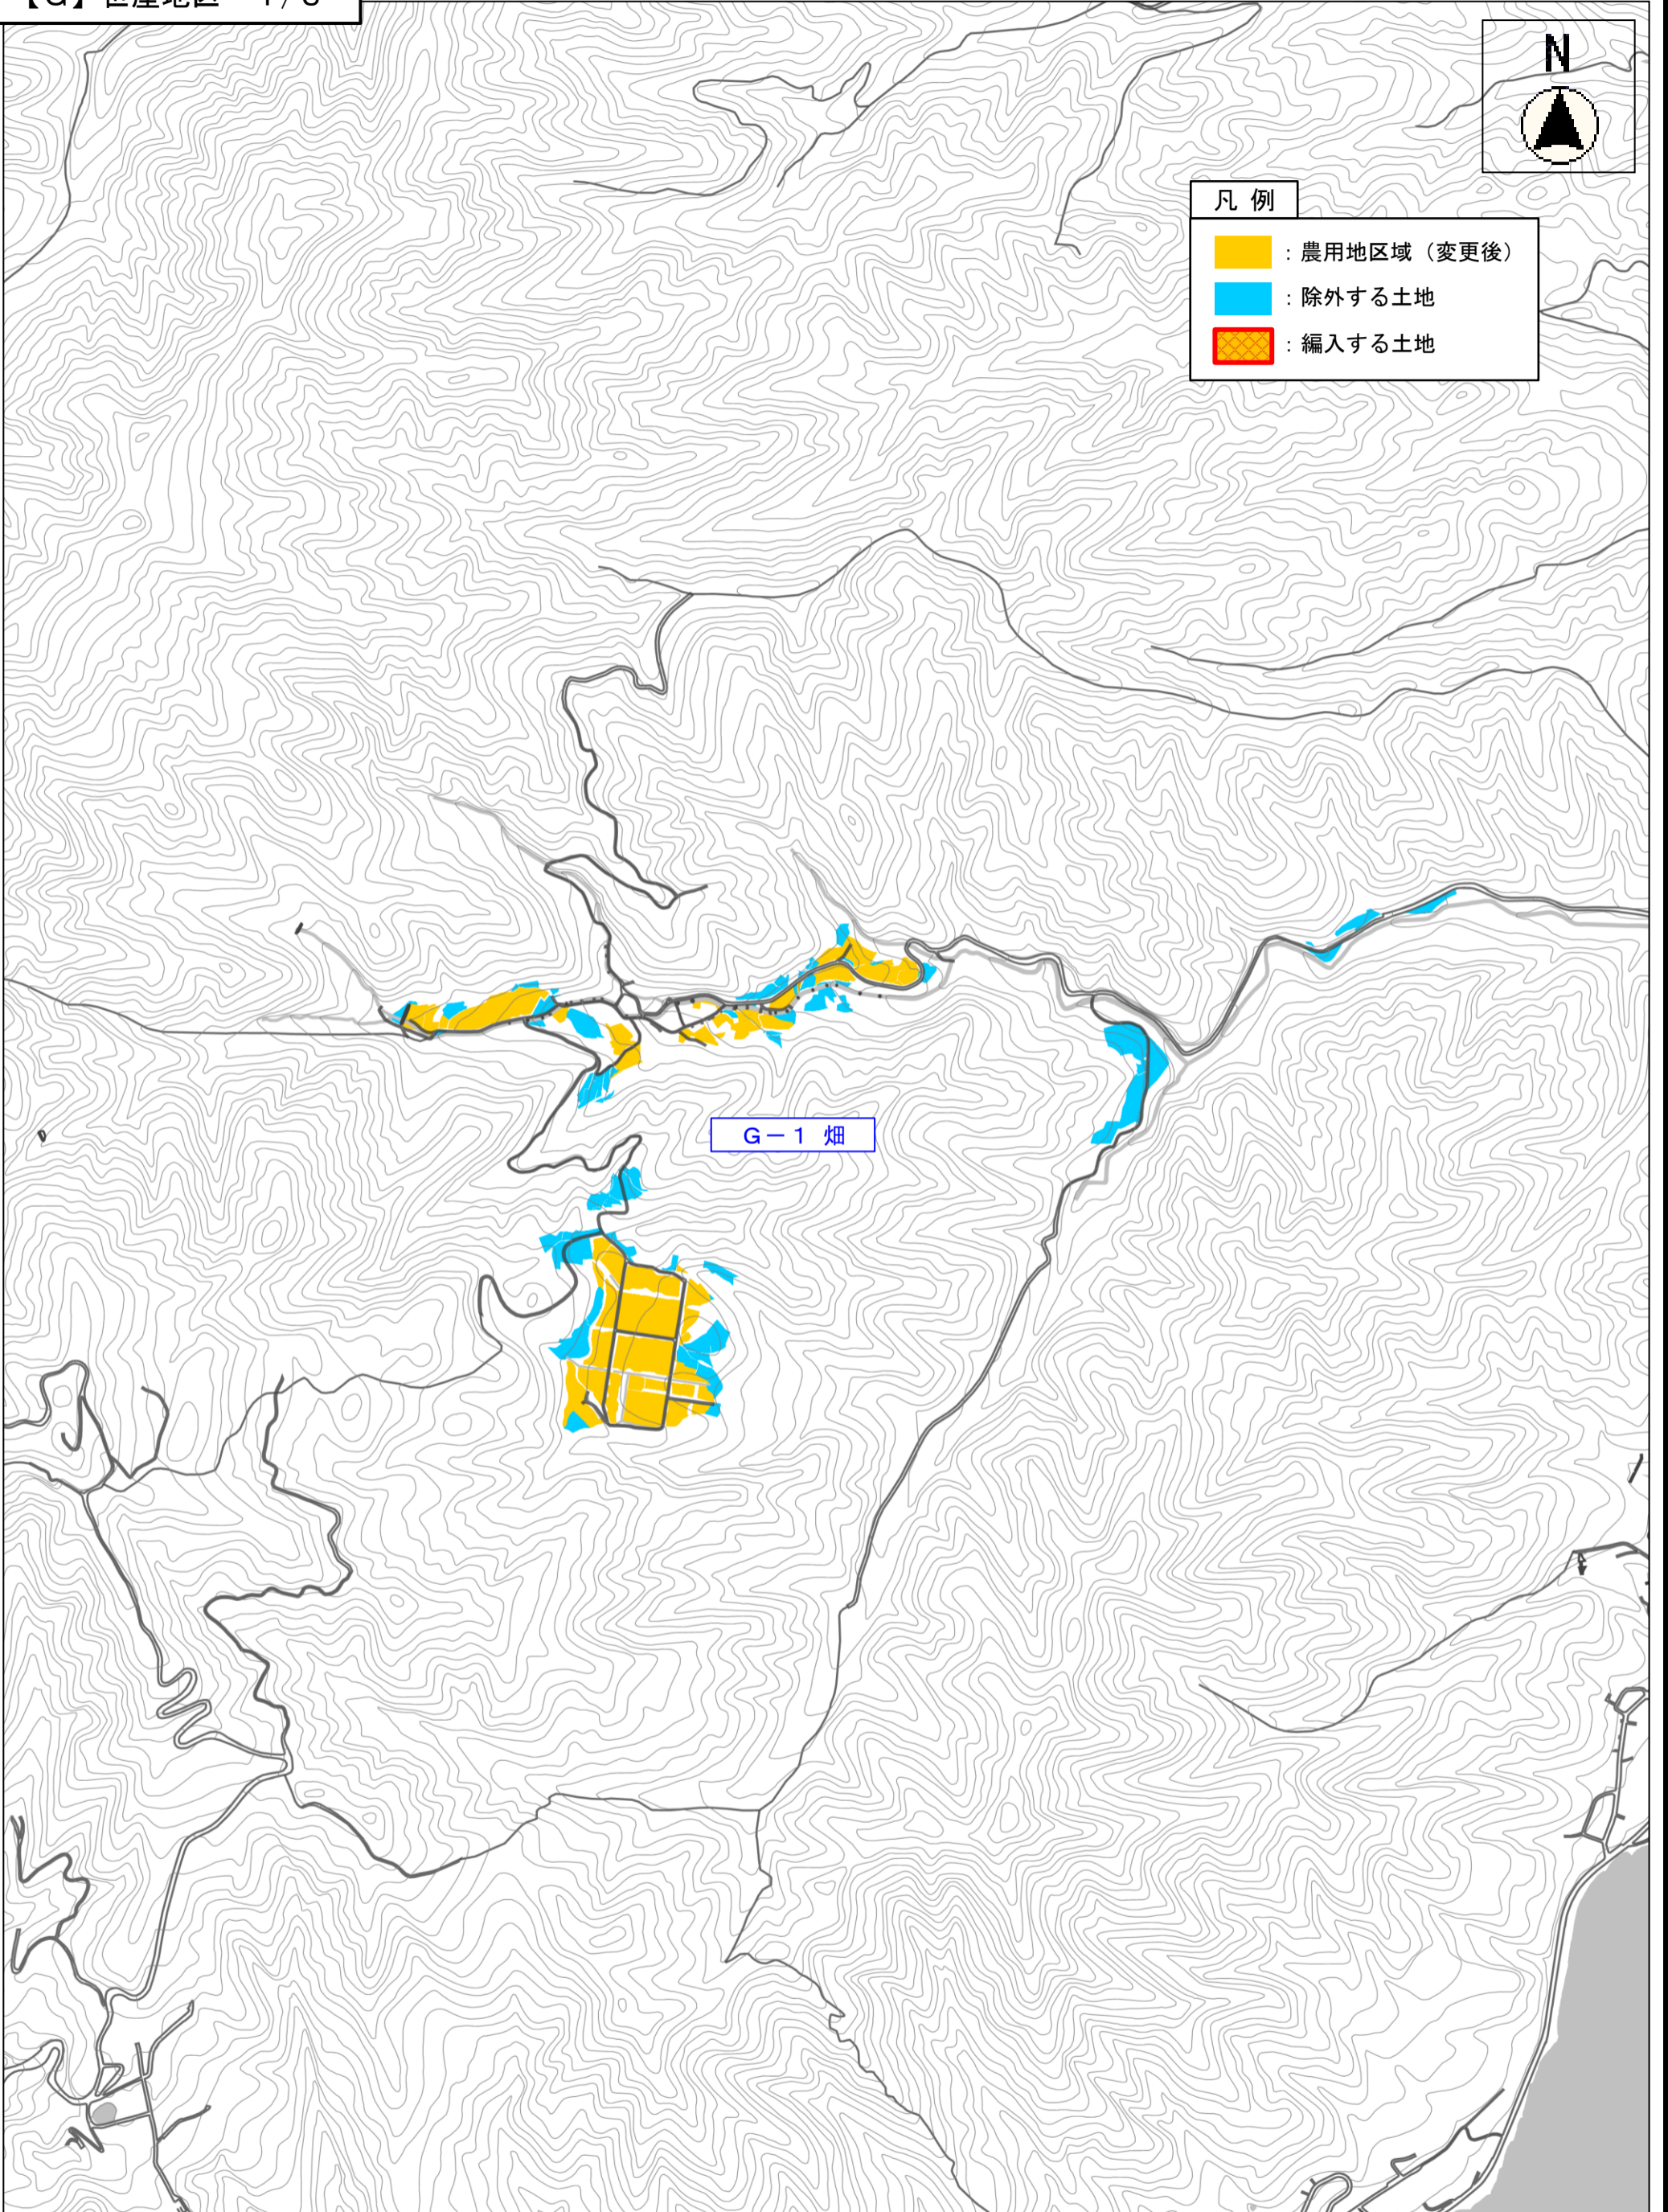

1. 凡例
2. 農用区域（変更後）
   - 除外する土地
   - 編入する土地