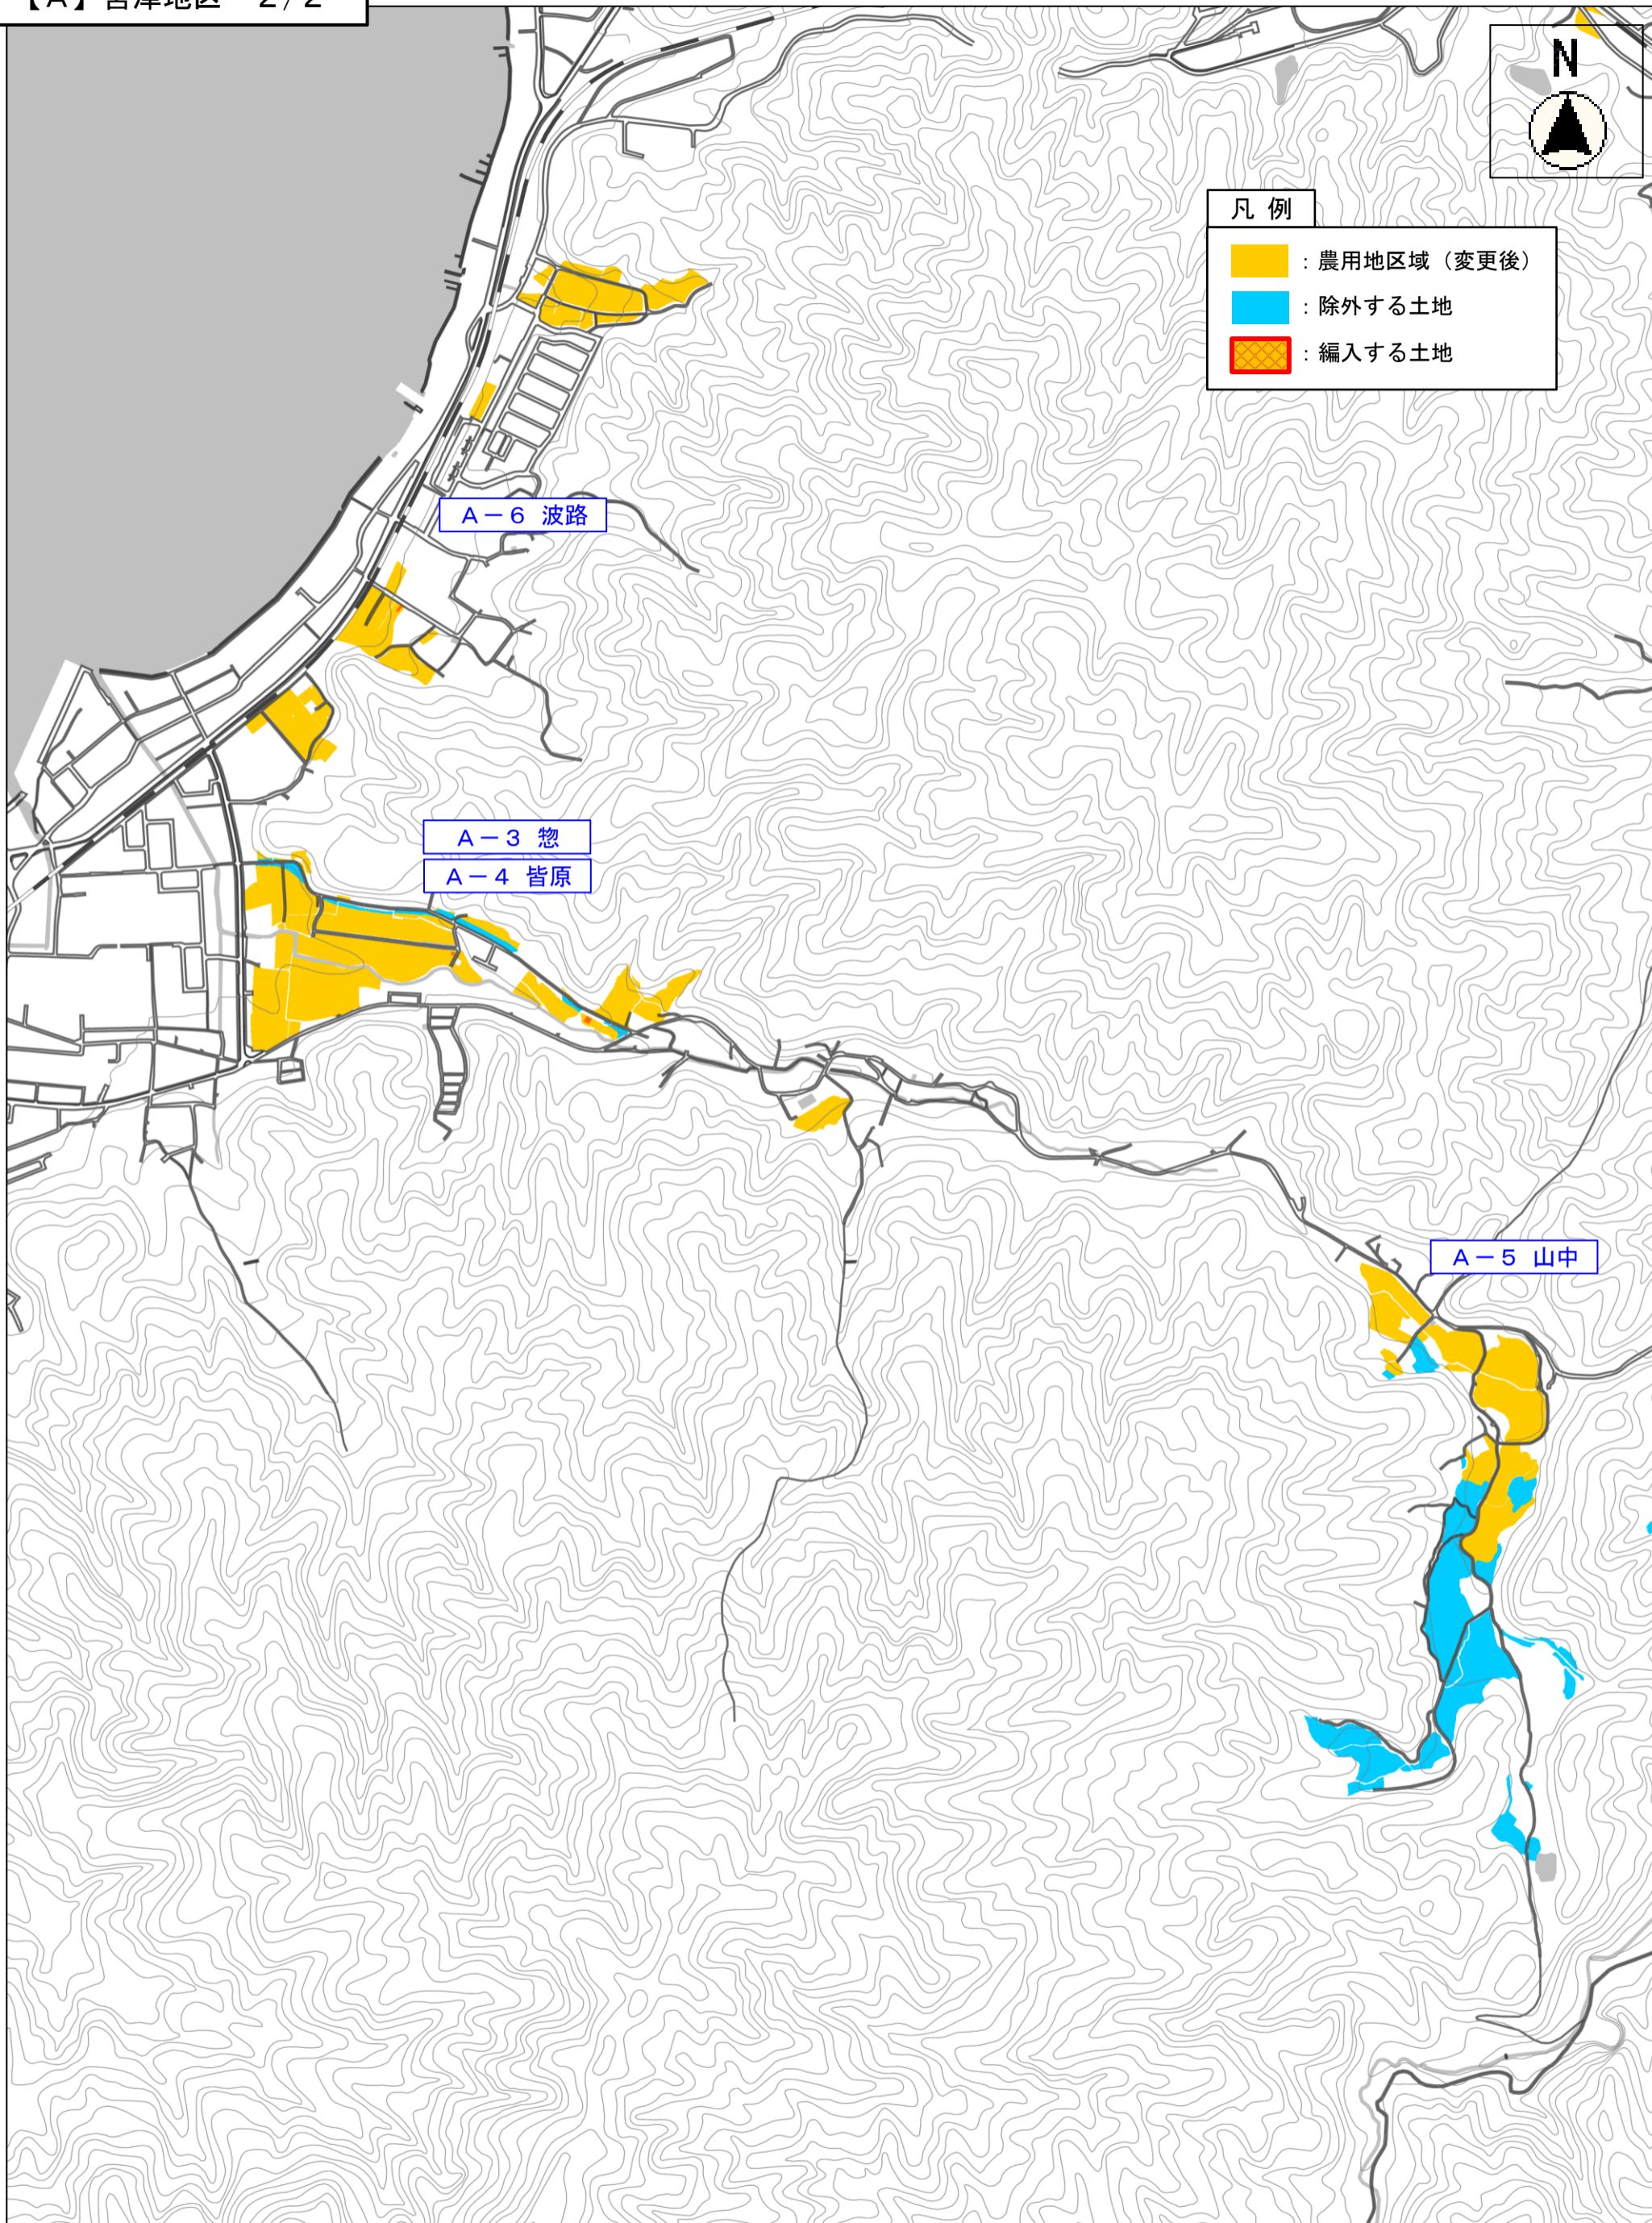

A-7 万年

凡例

-  : 農用区域 (変更後)
-  : 除外する土地
-  : 編入する土地

A-1 滝馬

A-2 宮村

凡例

-  : 農用区域 (変更後)
-  : 除外する土地
-  : 編入する土地

凡例

-  : 農用地区域 (変更後)
-  : 除外する土地
-  : 編入する土地

B-2 喜多

B-3 今福

B-1 小田

凡例

-  : 農用区域 (変更後)
-  : 除外する土地
-  : 編入する土地

B-1 小田 (関ヶ淵)

B-1 小田 (岩戸)

C-2 脇

C-1 新宮

- 凡例
- 農用地区域（変更後）
 - 除外する土地
 - 編入する土地

C-9 田井

C-10 矢原

C-11 獅子

C-6 中津

C-5 上司

C-9 田井

凡例

-  : 農用区域 (変更後)
-  : 除外する土地
-  : 編入する土地

C-8 島陰

C-7 小田宿野

【D】吉津地区

凡例

-  : 農用地区域 (変更後)
-  : 除外する土地
-  : 編入する土地