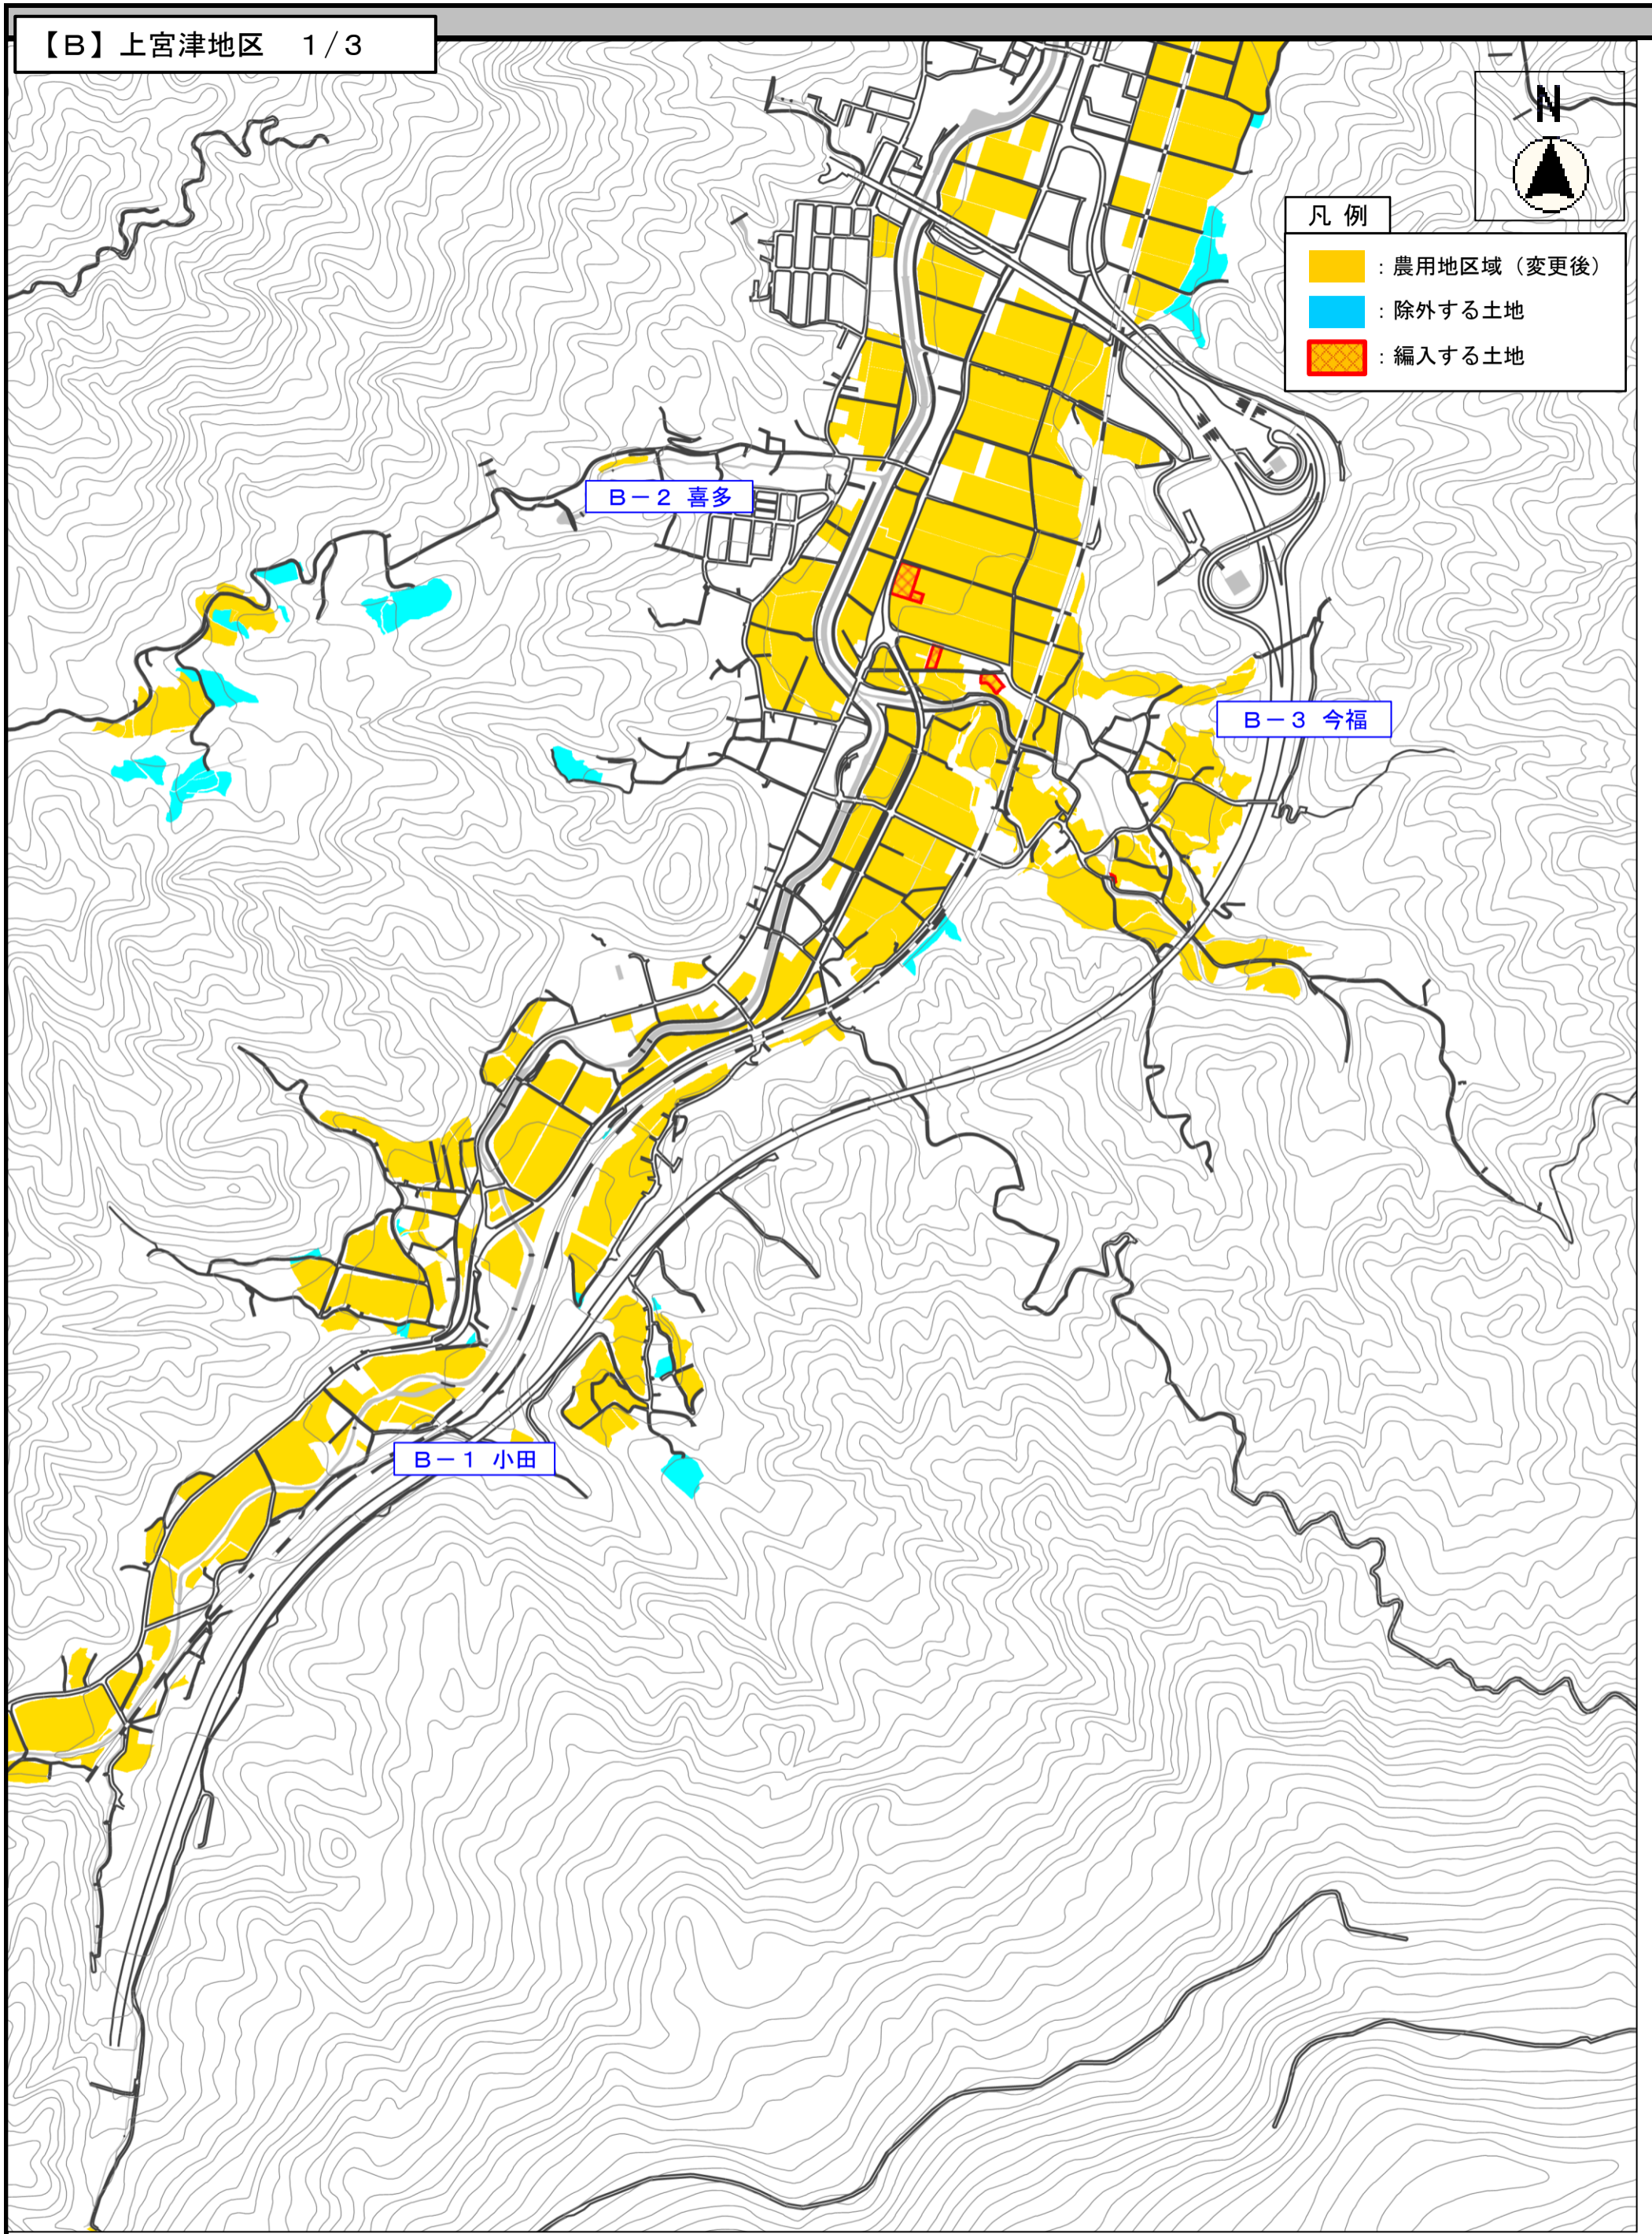

A-7 万年

凡例

-  : 農用区域 (変更後)
-  : 除外する土地
-  : 編入する土地

A-1 滝馬

A-2 宮村

凡例

-  : 農用区域 (変更後)
-  : 除外する土地
-  : 編入する土地

凡例

-  : 農用地区域 (変更後)
-  : 除外する土地
-  : 編入する土地

B-2 喜多

B-3 今福

B-1 小田

凡例

-  : 農用区域 (変更後)
-  : 除外する土地
-  : 編入する土地

B-1 小田 (関ヶ淵)

B-1 小田 (岩戸)

C-2 脇

C-1 新宮

- 凡例
- 農用地区域（変更後）
 - 除外する土地
 - 編入する土地

C-9 田井

C-10 矢原

C-11 獅子

C-6 中津

C-5 上司

C-9 田井

凡例

-  : 農用区域 (変更後)
-  : 除外する土地
-  : 編入する土地

C-8 島陰

C-7 小田宿野

【D】吉津地区

凡例

-  : 農用地区域 (変更後)
-  : 除外する土地
-  : 編入する土地