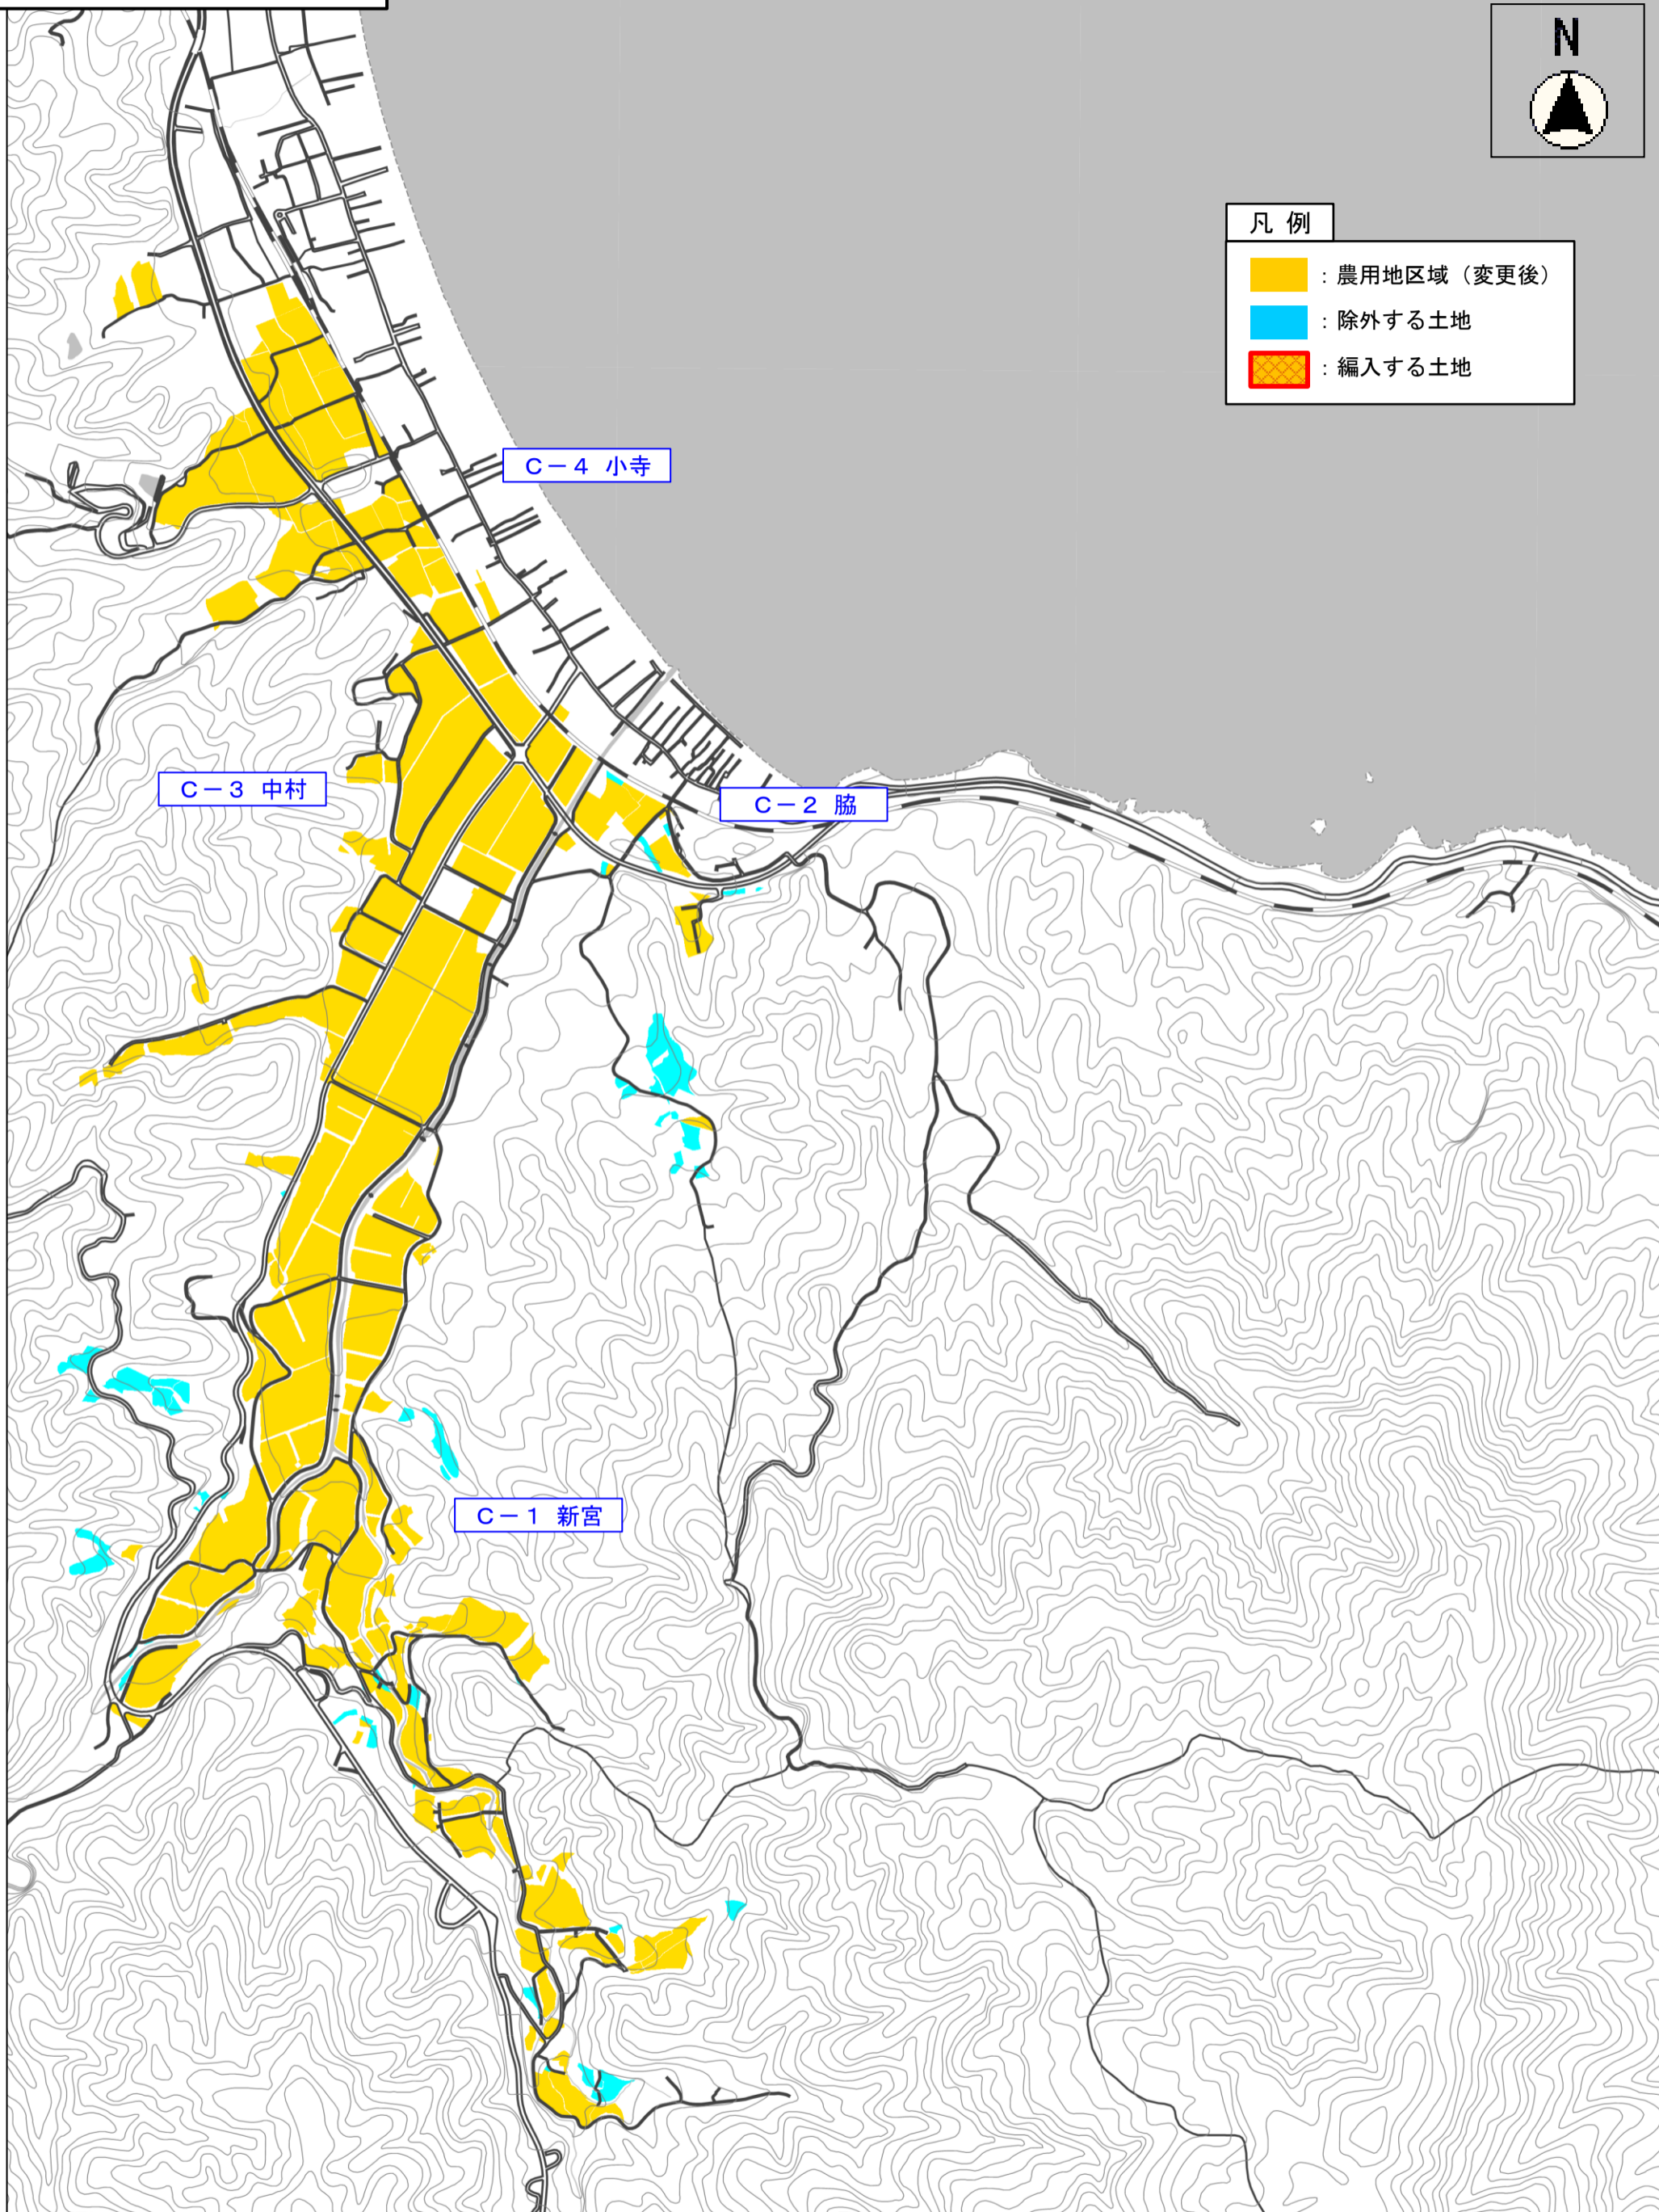

A-7 万年

凡例

-  : 農用区域 (変更後)
-  : 除外する土地
-  : 編入する土地

A-1 滝馬

A-2 宮村

凡例

-  : 農用区域 (変更後)
-  : 除外する土地
-  : 編入する土地

凡例

-  : 農用地区域 (変更後)
-  : 除外する土地
-  : 編入する土地

B-2 喜多

B-3 今福

B-1 小田

凡例

-  : 農用区域 (変更後)
-  : 除外する土地
-  : 編入する土地

B-1 小田 (関ヶ淵)

B-1 小田 (岩戸)

凡例

-  : 農用地区域 (変更後)
-  : 除外する土地
-  : 編入する土地

B-1 小田 (中ノ茶屋)

B-1 小田 (辛皮)

凡例

-  : 農用区域 (変更後)
-  : 除外する土地
-  : 編入する土地

C-4 小寺

C-3 中村

C-2 脇

C-1 新宮

- 凡例
- 農用地区域（変更後）
 - 除外する土地
 - 編入する土地

C-9 田井

C-10 矢原

C-11 獅子

C-6 中津

C-5 上司