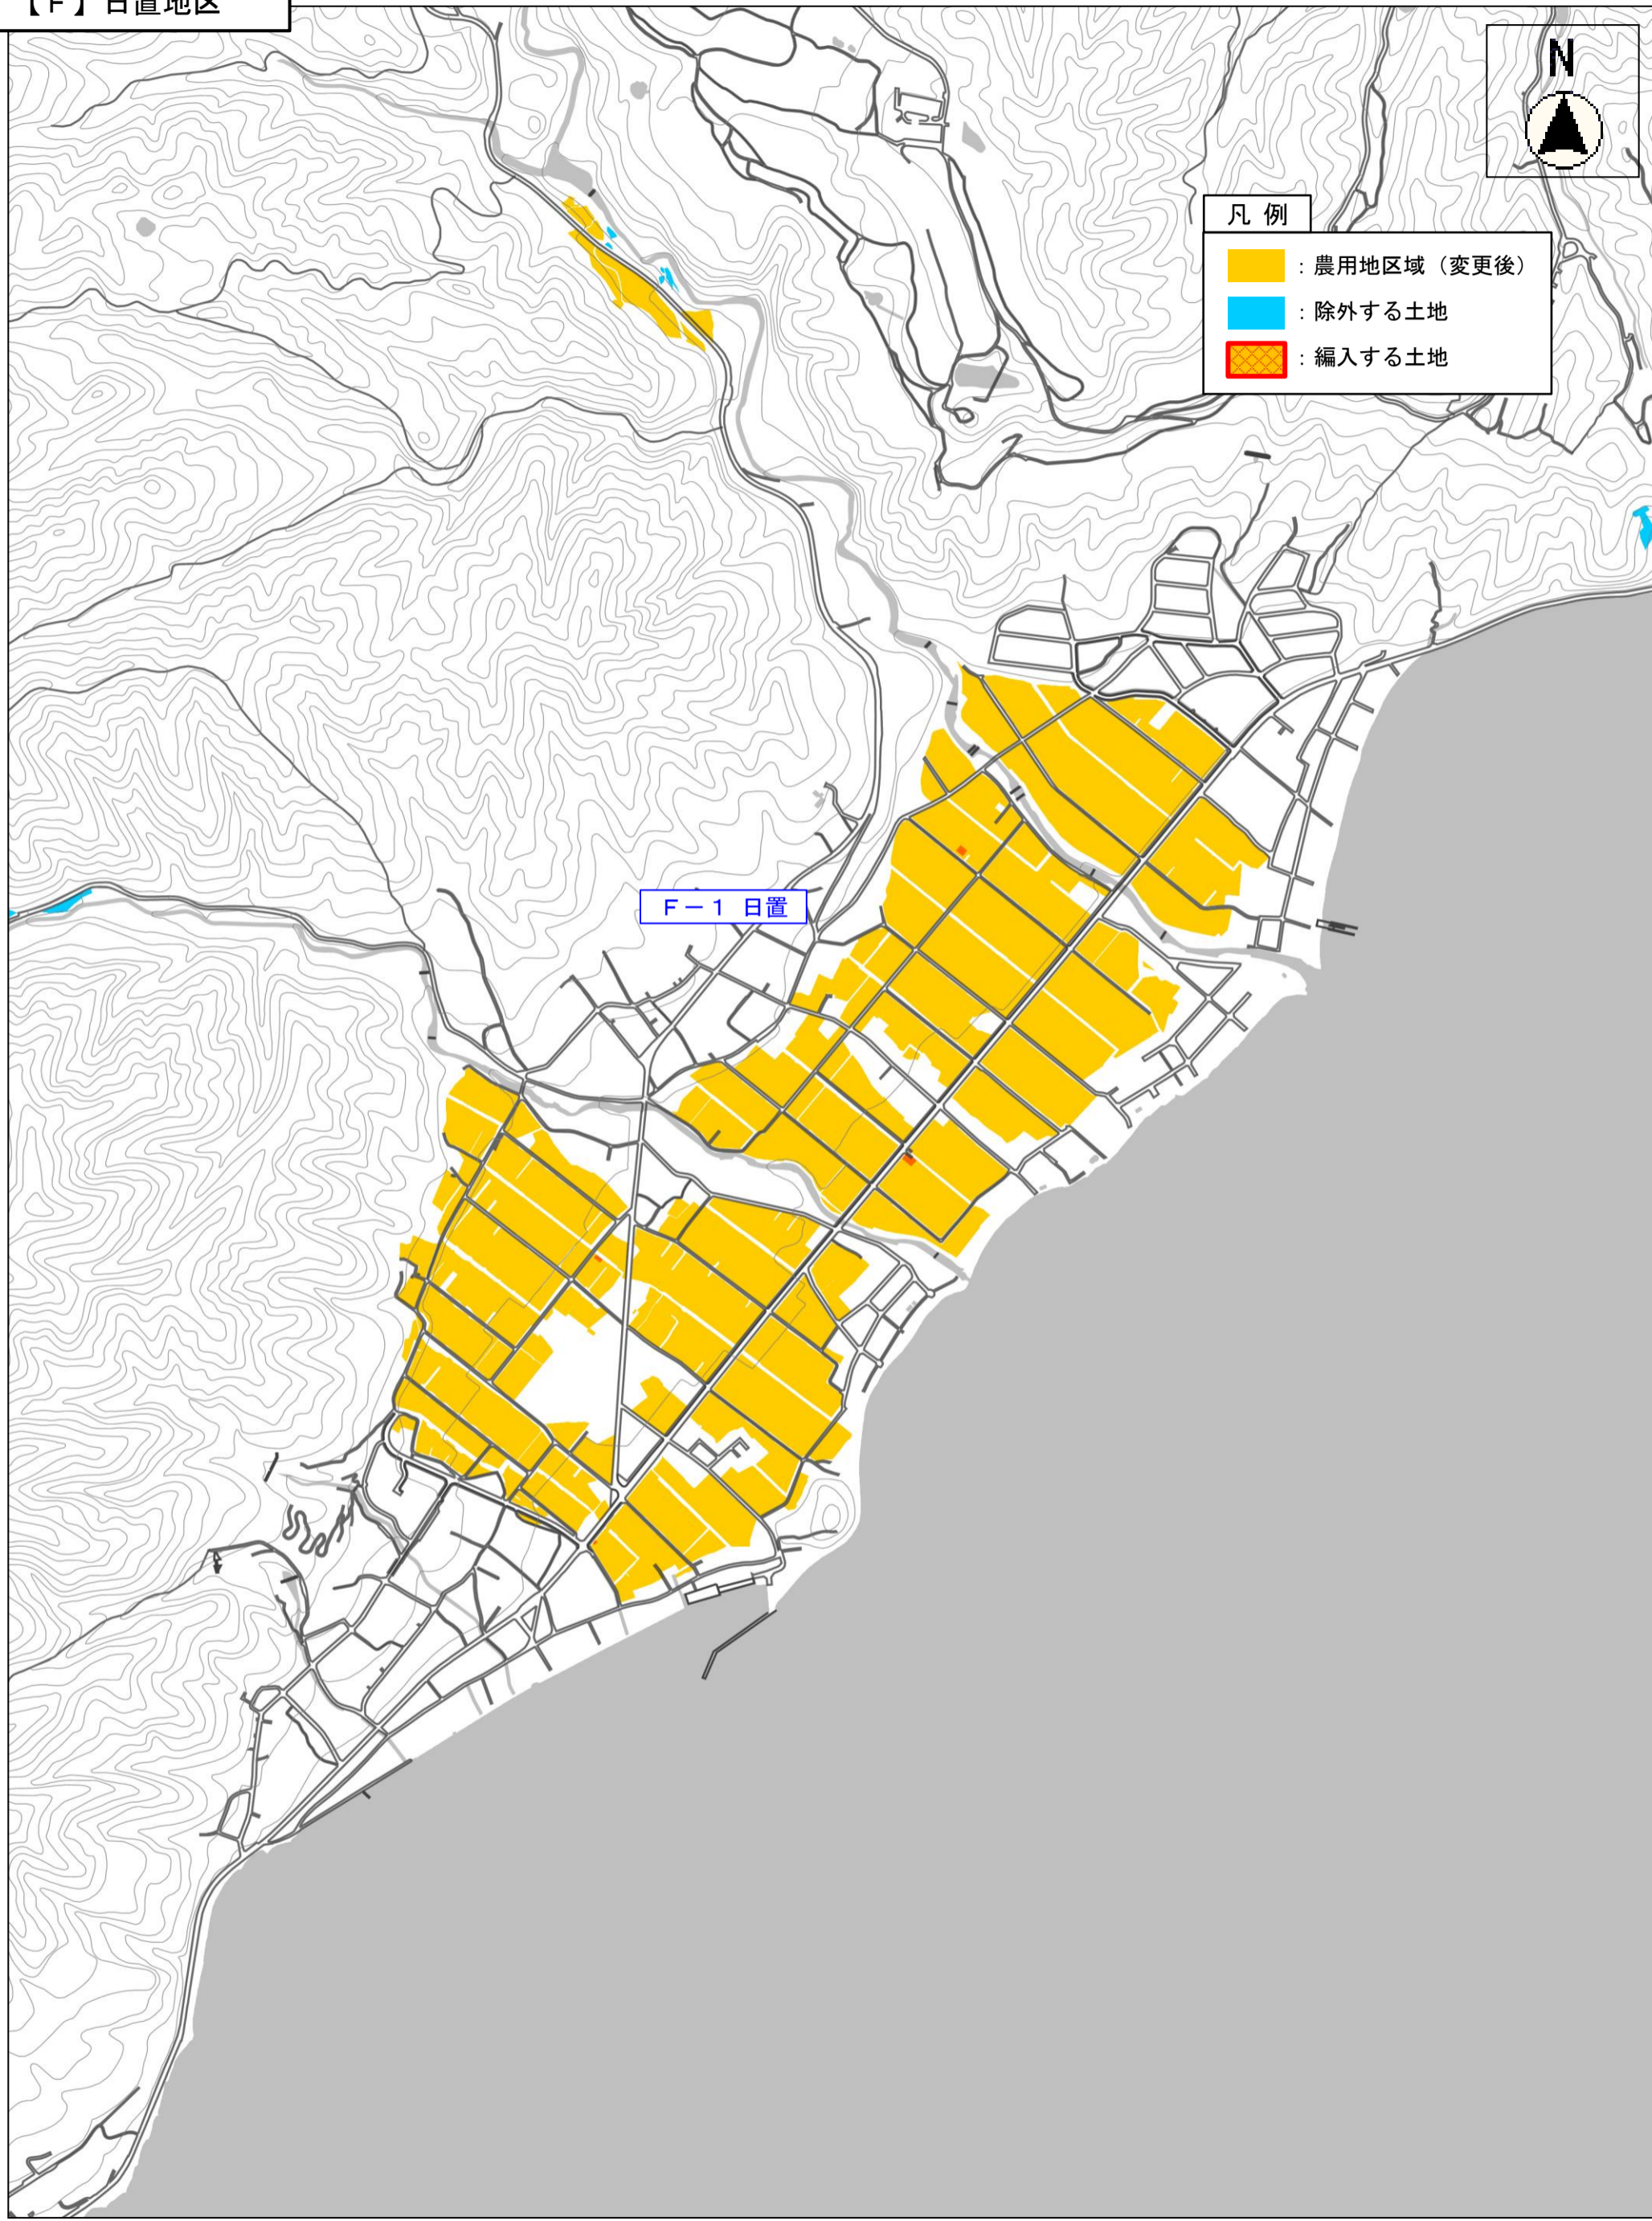

【F】日置地区

凡例

- : 農用区域 (変更後)
- : 除外する土地
- : 編入する土地

F-1 日置