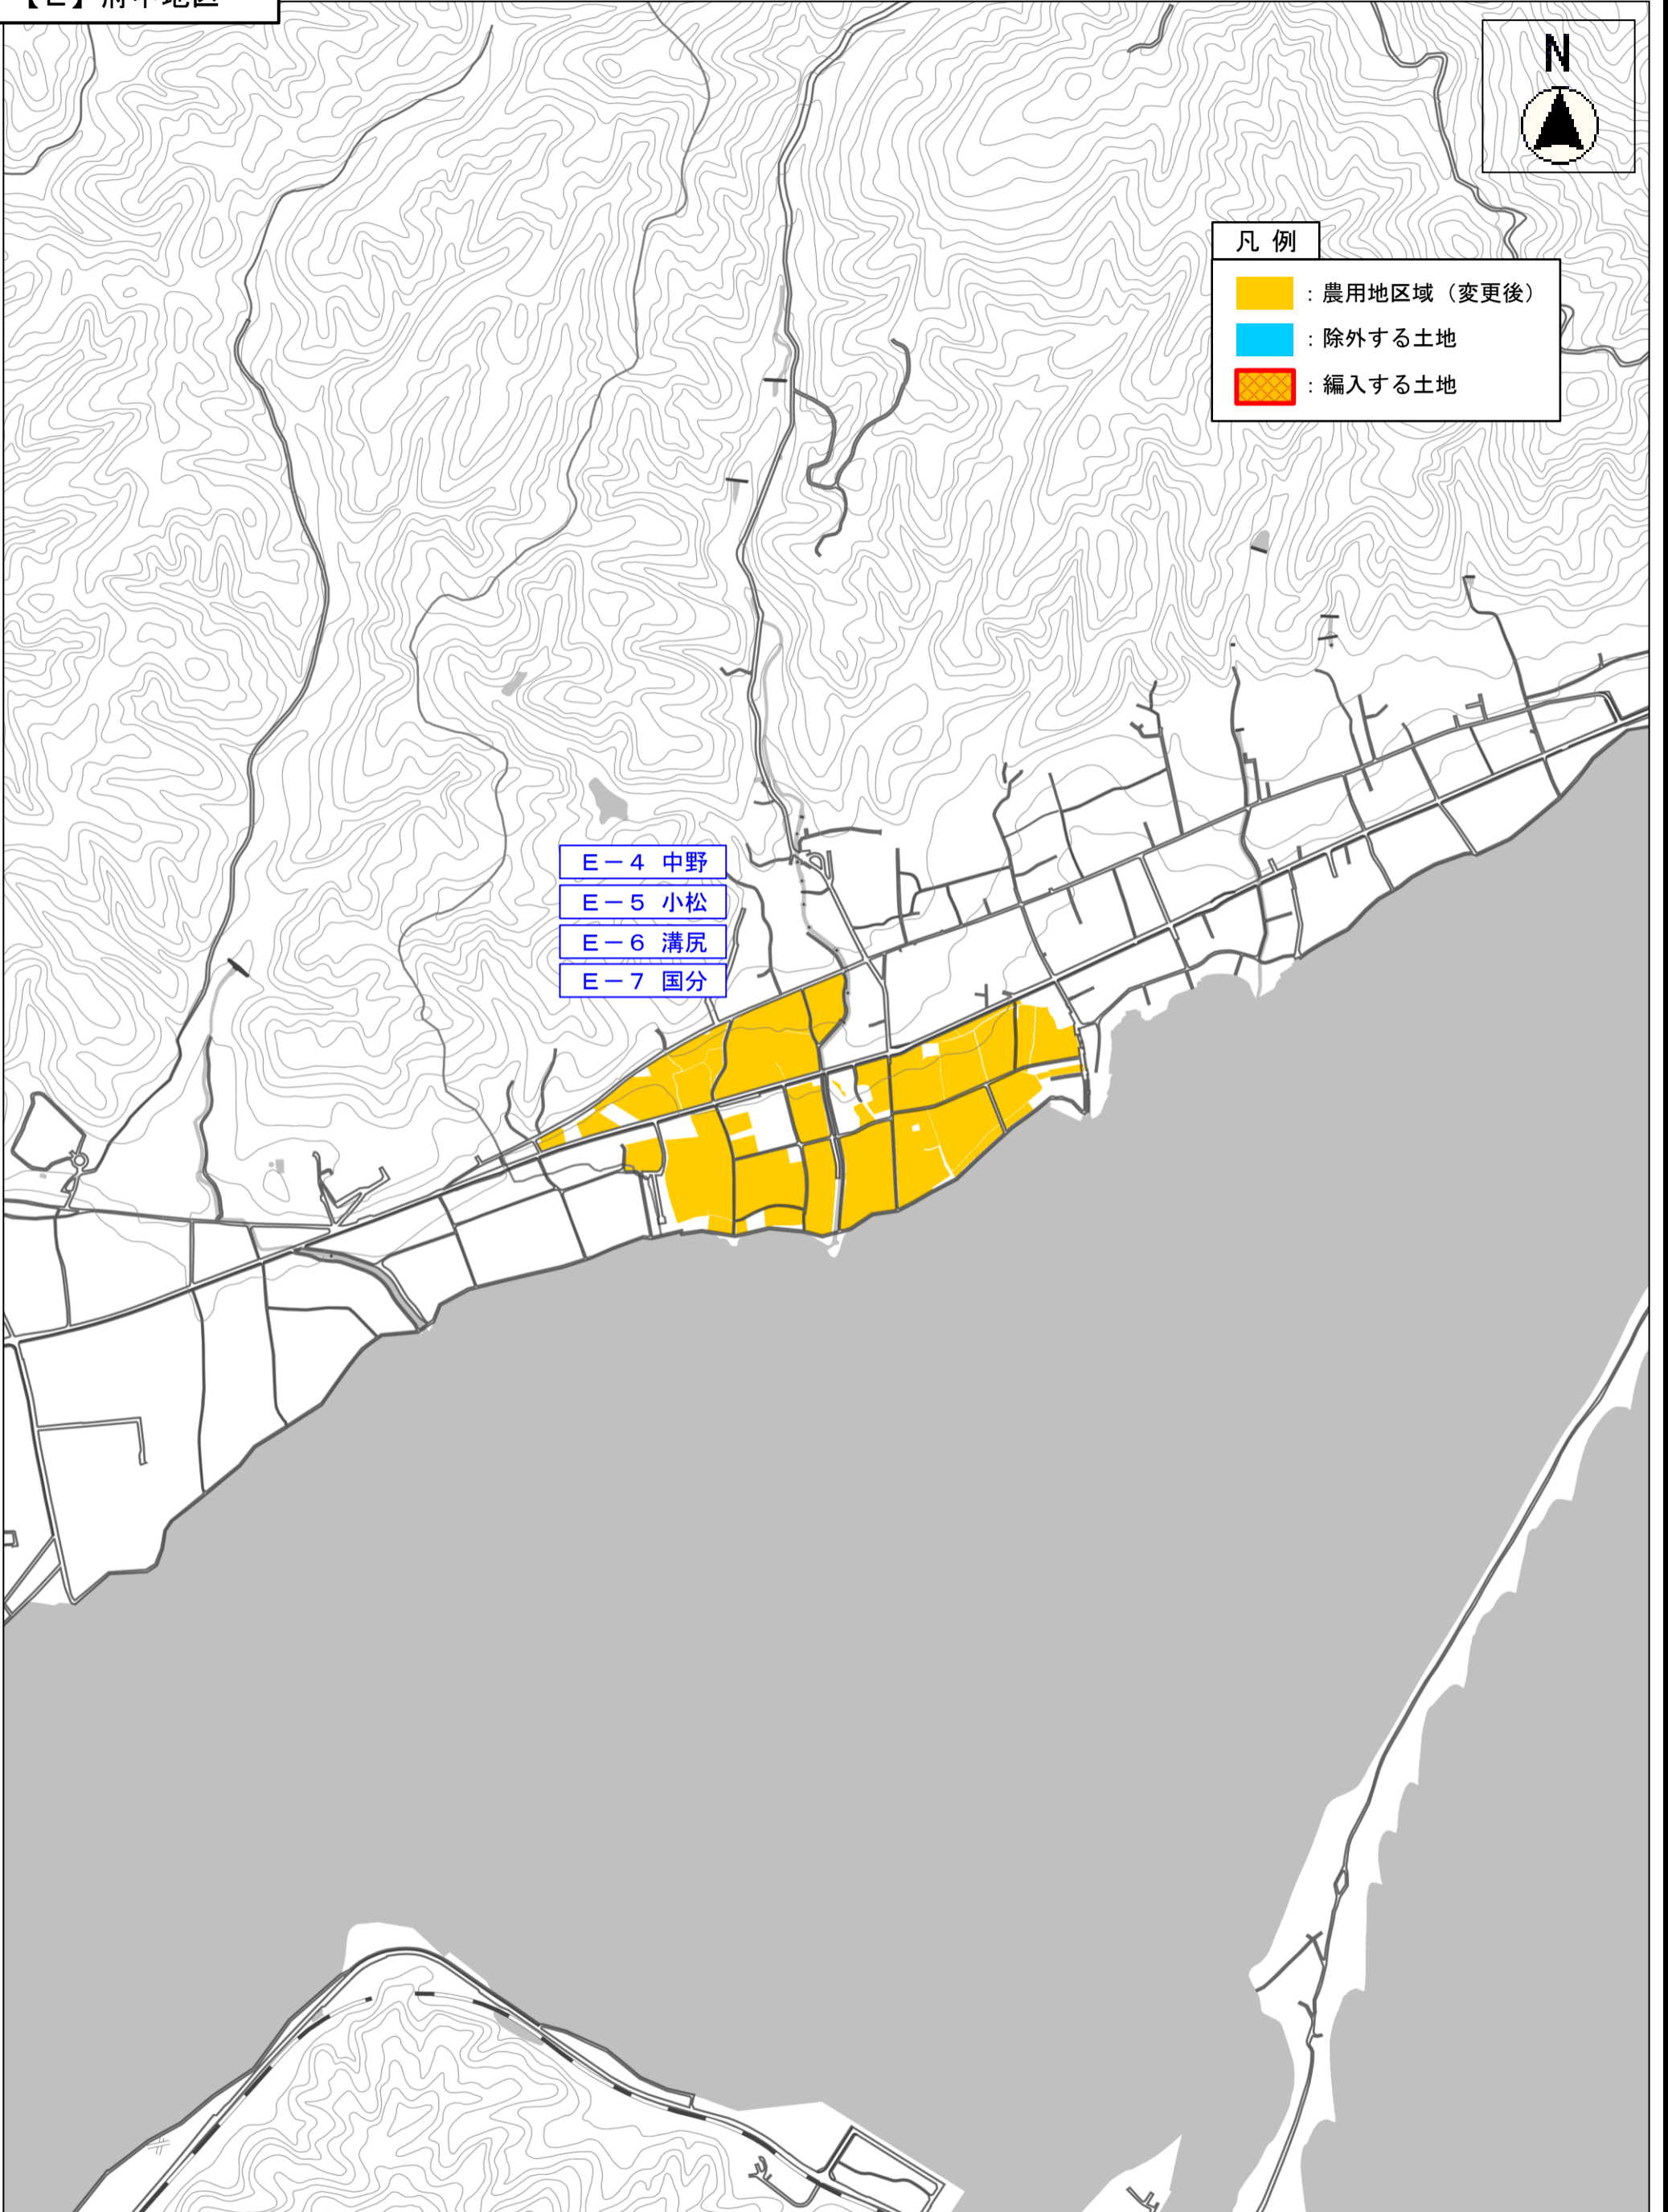

A-7 万年

凡例

-  : 農用区域 (変更後)
-  : 除外する土地
-  : 編入する土地

A-1 滝馬

A-2 宮村

凡例

-  : 農用区域 (変更後)
-  : 除外する土地
-  : 編入する土地

凡例

-  : 農用地区域 (変更後)
-  : 除外する土地
-  : 編入する土地

B-2 喜多

B-3 今福

B-1 小田

凡例

-  : 農用区域 (変更後)
-  : 除外する土地
-  : 編入する土地

B-1 小田 (関ヶ淵)

B-1 小田 (岩戸)

C-9 田井

凡例

-  : 農用区域 (変更後)
-  : 除外する土地
-  : 編入する土地

C-8 島陰

C-7 小田宿野

【D】吉津地区

凡例

-  : 農用地区域 (変更後)
-  : 除外する土地
-  : 編入する土地

D-1 須津

【E】府中地区

凡例

-  : 農用地区域 (変更後)
-  : 除外する土地
-  : 編入する土地

- E-4 中野
- E-5 小松
- E-6 溝尻
- E-7 国分

【F】日置地区

凡例

-  : 農用区域 (変更後)
-  : 除外する土地
-  : 編入する土地