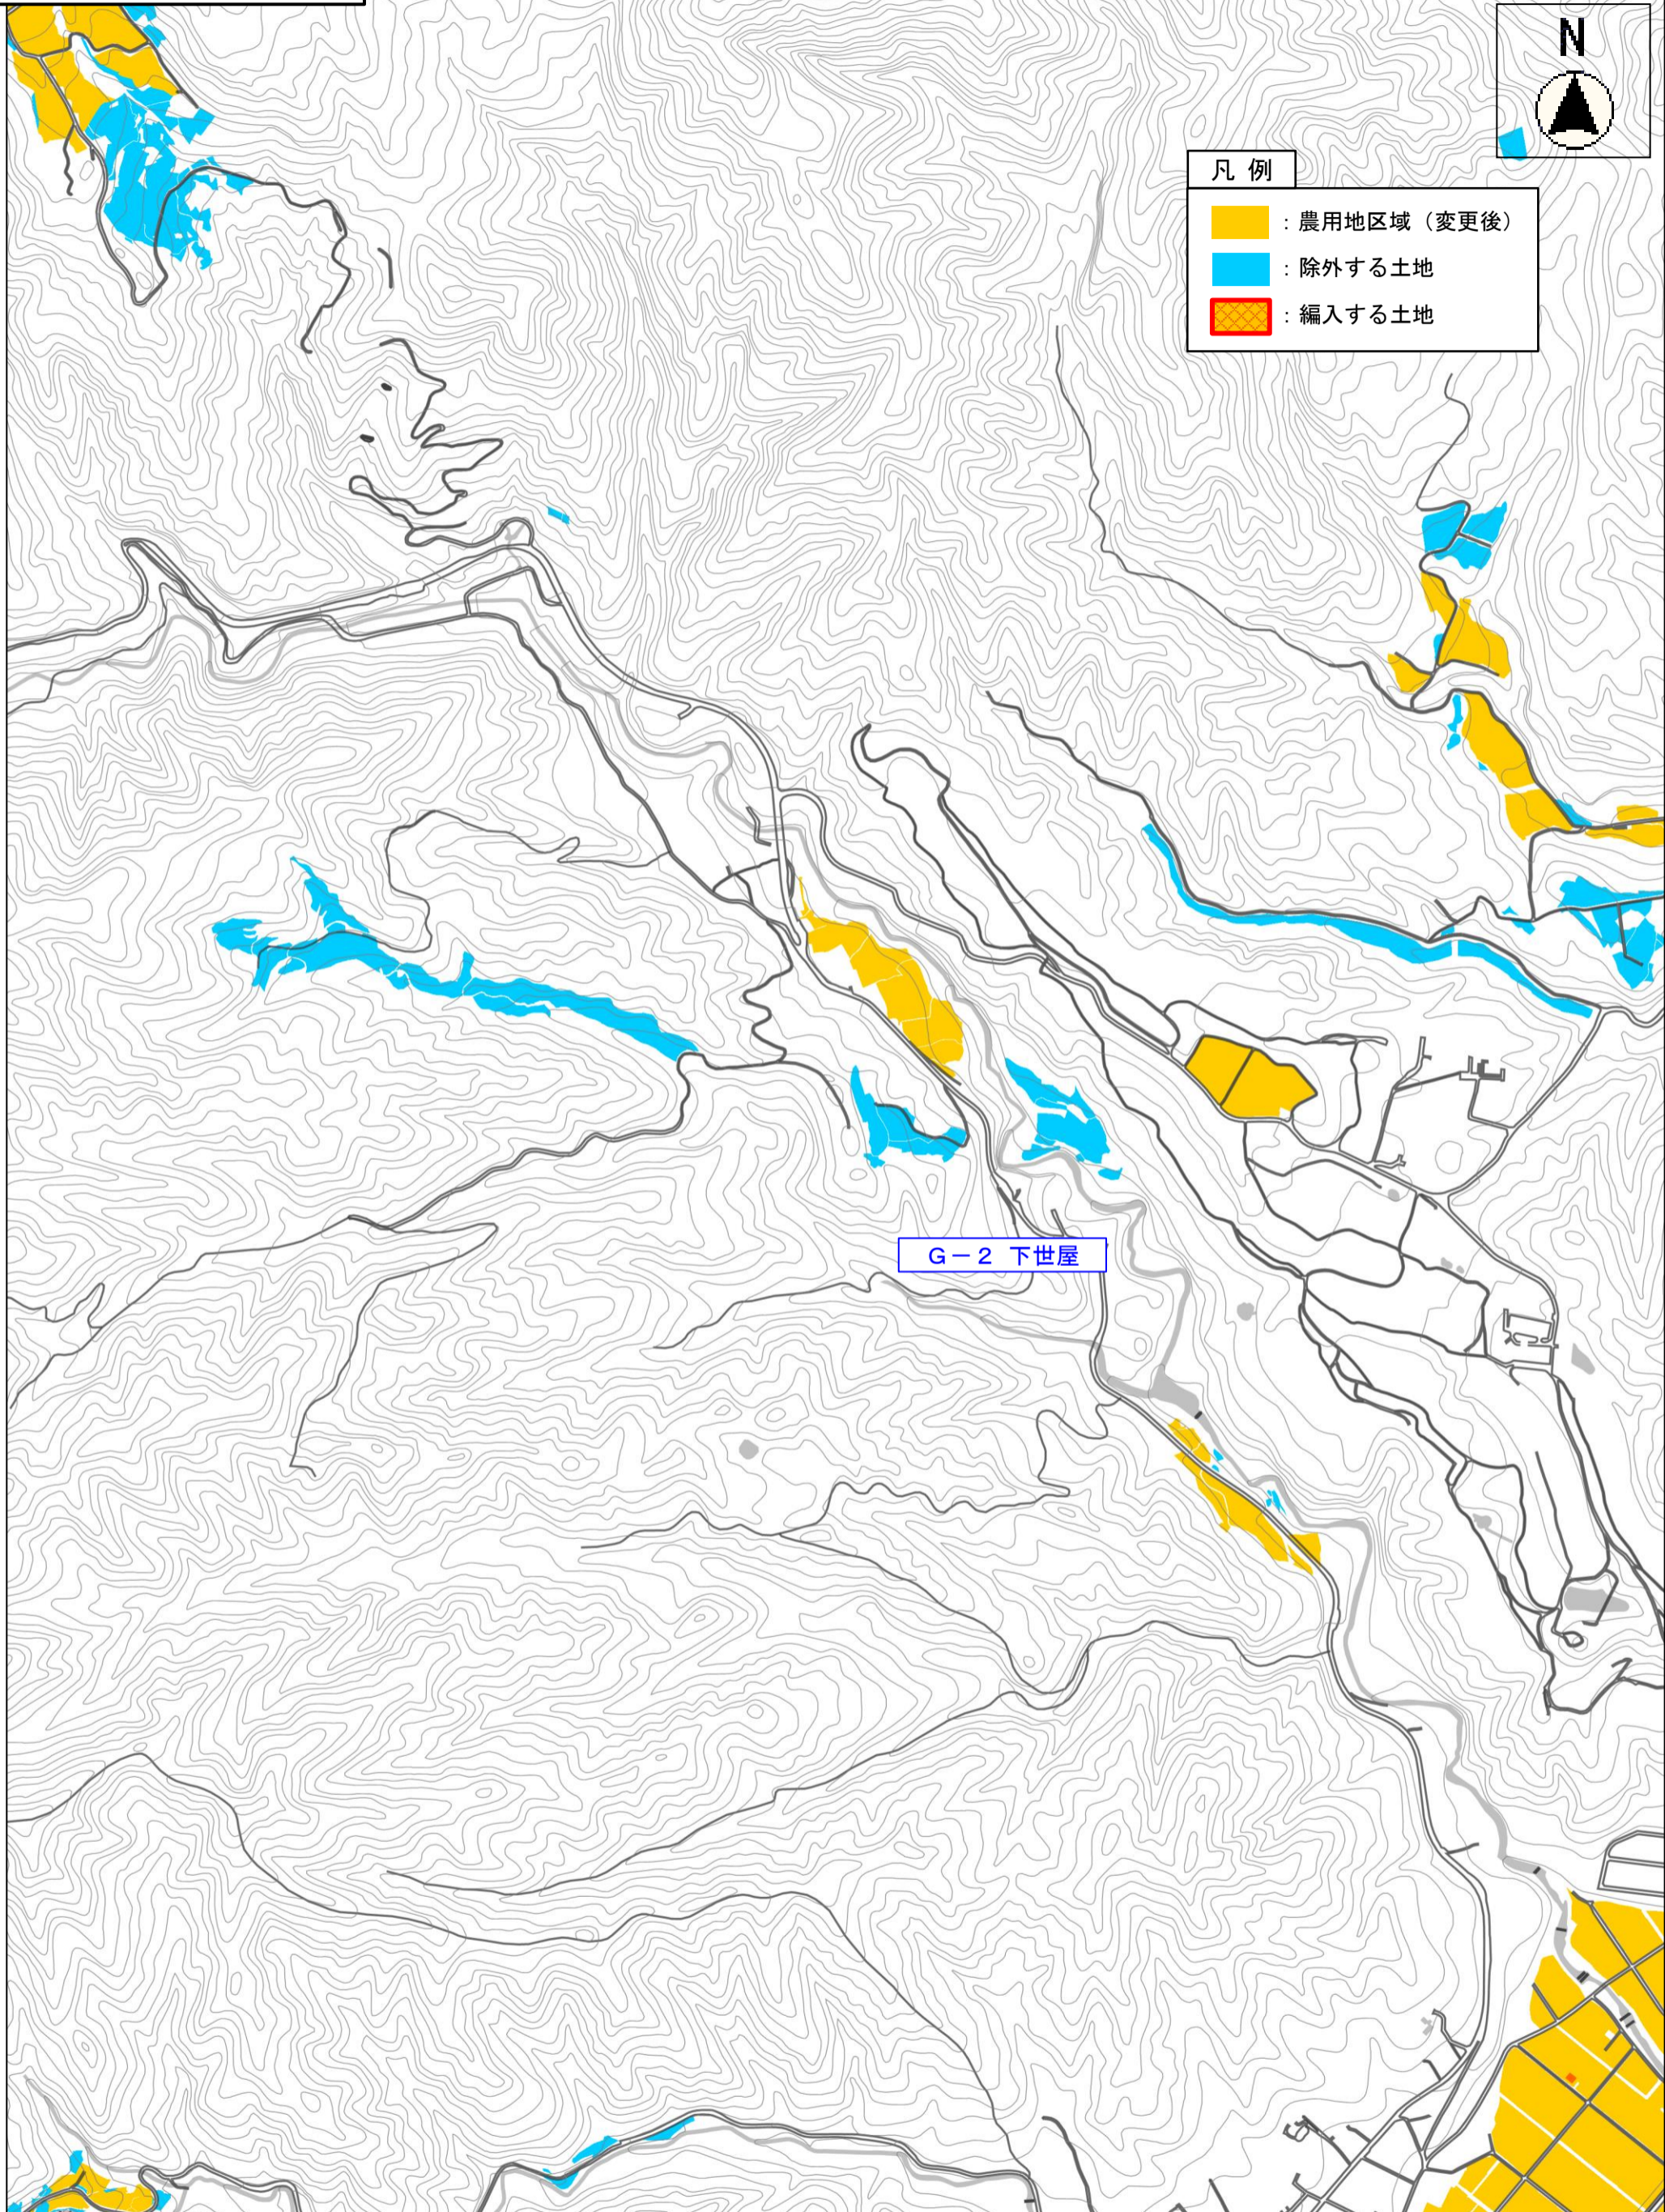

A-7 万年

凡例

-  : 農用区域 (変更後)
-  : 除外する土地
-  : 編入する土地

A-1 滝馬

A-2 宮村

凡例

-  : 農用区域 (変更後)
-  : 除外する土地
-  : 編入する土地

凡例

-  : 農用地区域 (変更後)
-  : 除外する土地
-  : 編入する土地

B-2 喜多

B-3 今福

B-1 小田

凡例

-  : 農用区域 (変更後)
-  : 除外する土地
-  : 編入する土地

B-1 小田 (関ヶ淵)

B-1 小田 (岩戸)

F-1 日置

- 凡例
- 農用区域（変更後）
 - 除外する土地
 - 編入する土地

凡例

-  : 農用区域 (変更後)
-  : 除外する土地
-  : 編入する土地

G-2 下世屋

凡例

-  : 農用区域 (変更後)
-  : 除外する土地
-  : 編入する土地

G-5 木子

G-3 松尾

G-4 東野

G-6 上世屋

凡例

-  : 農用地区域 (変更後)
-  : 除外する土地
-  : 編入する土地

H-1 田原

H-2 大島

凡例