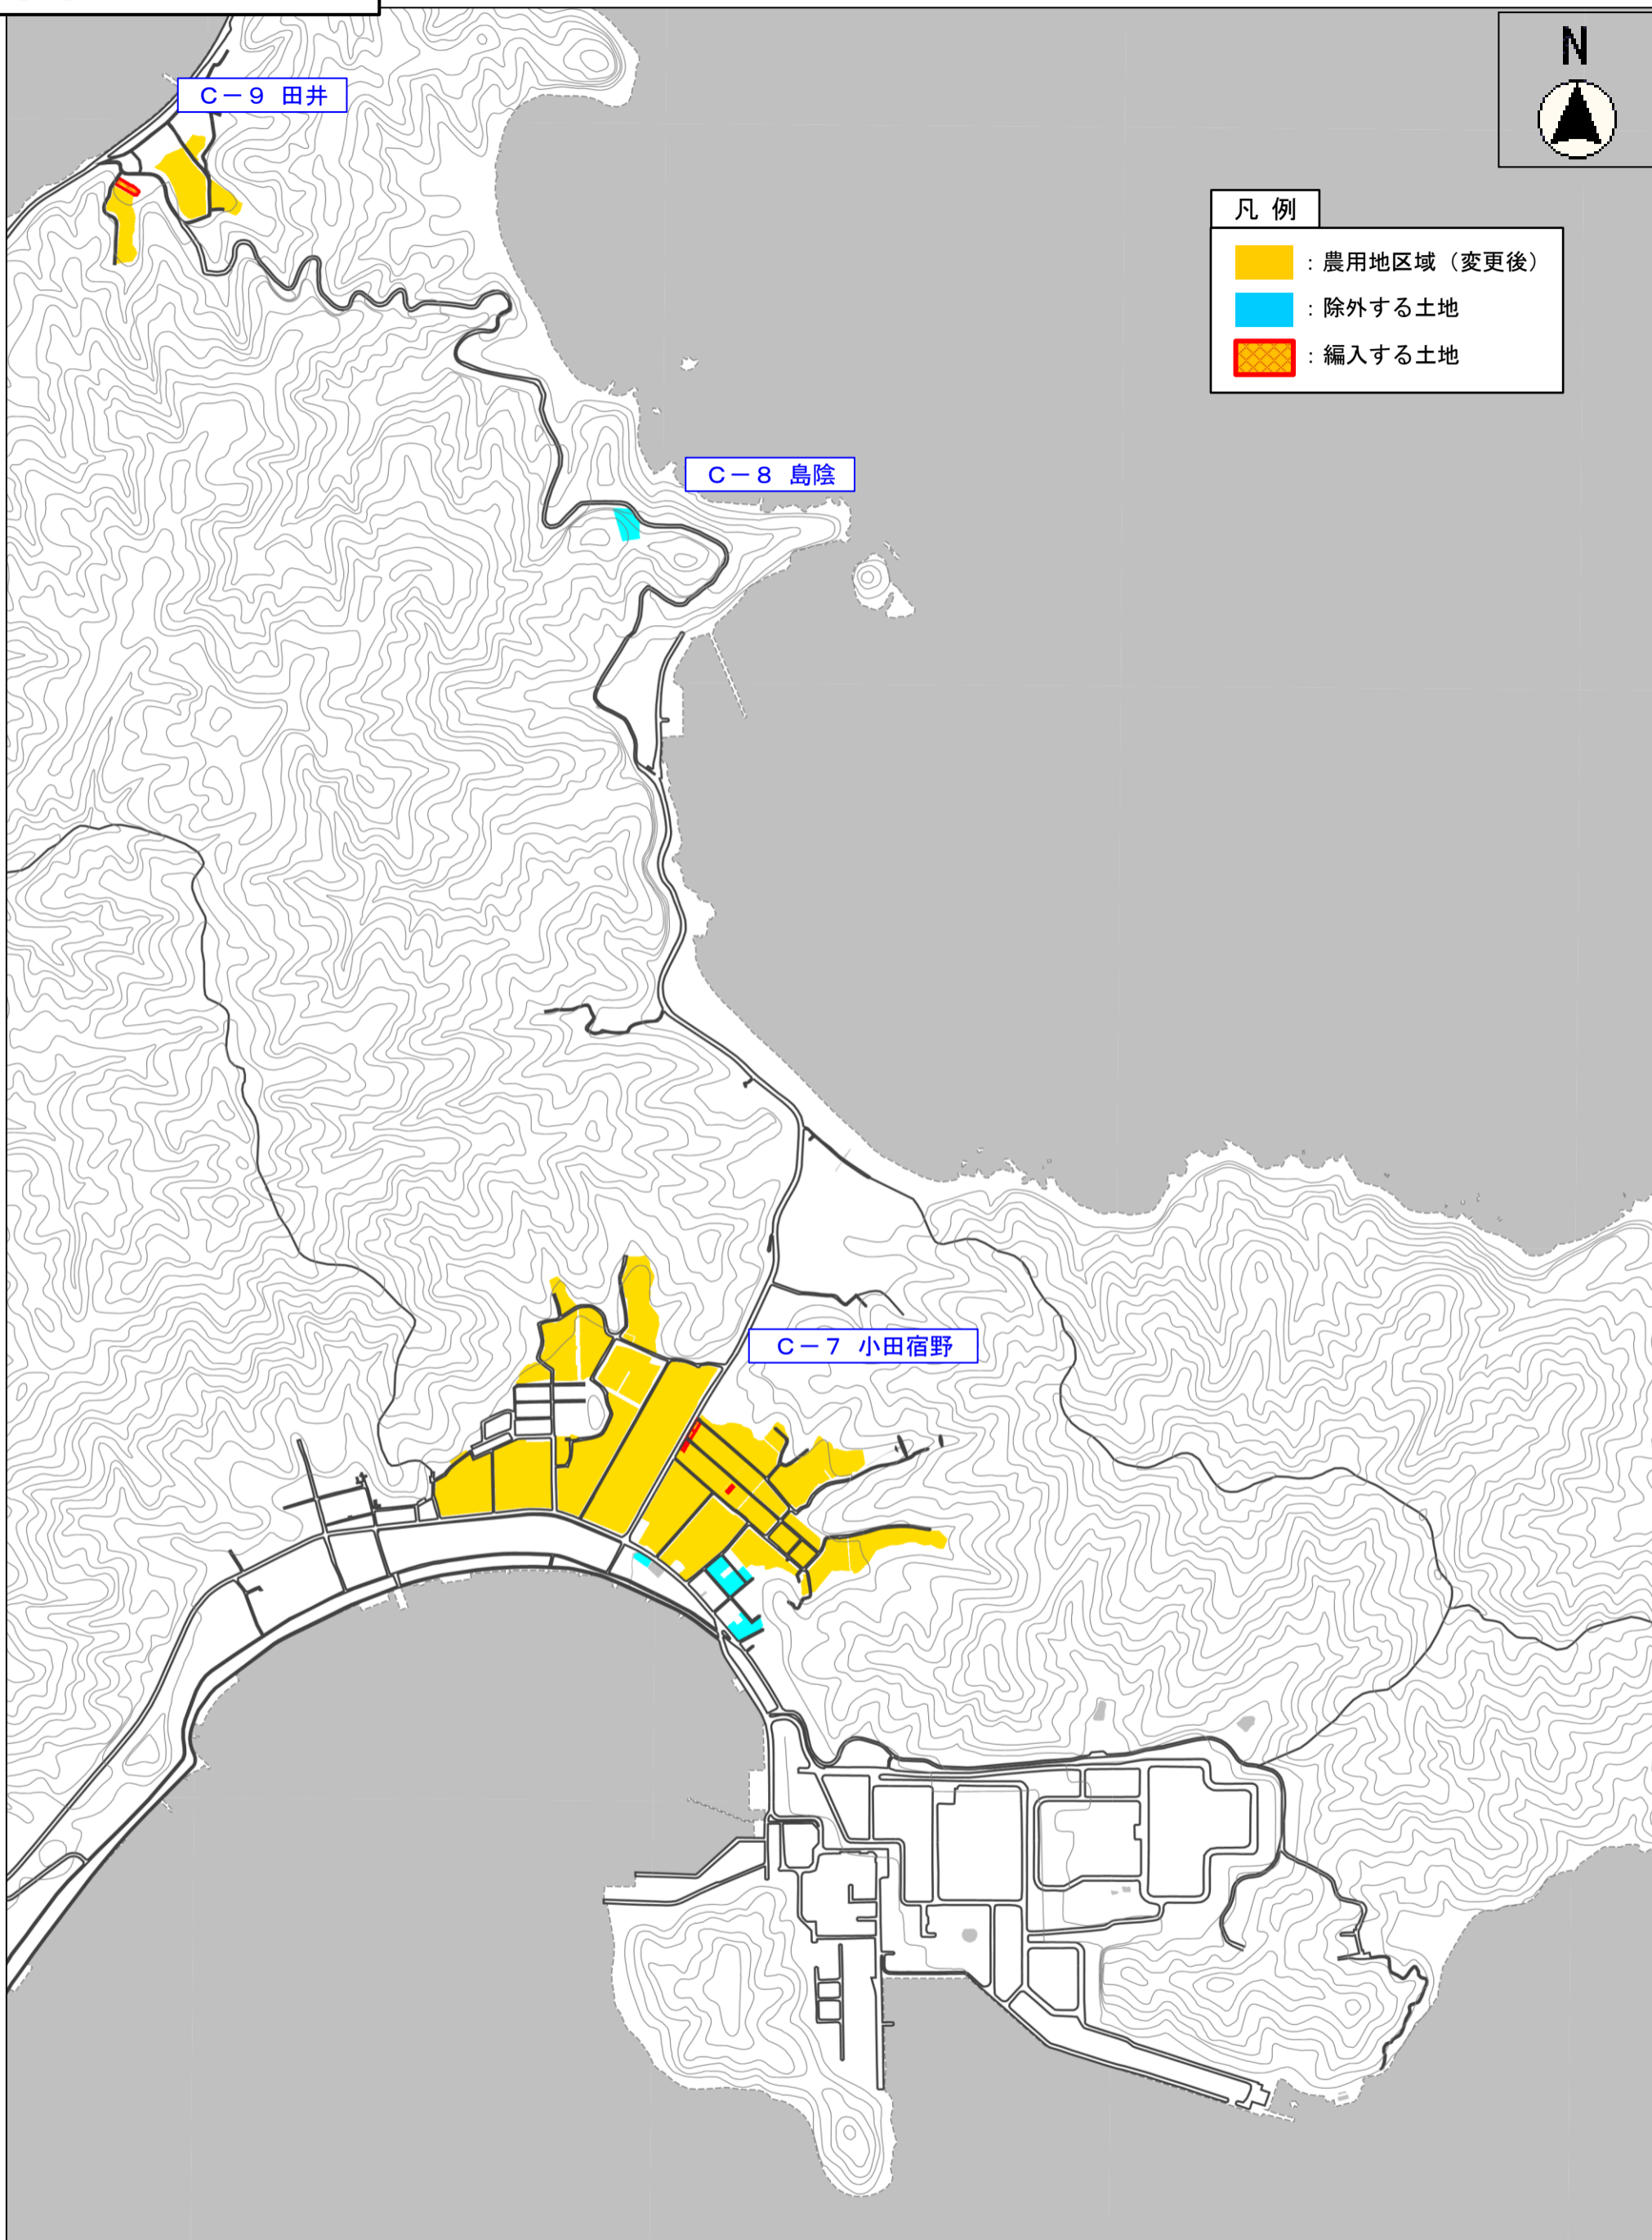

A-7 万年

凡例

-  : 農用区域 (変更後)
-  : 除外する土地
-  : 編入する土地

A-1 滝馬

A-2 宮村

凡例

-  : 農用区域 (変更後)
-  : 除外する土地
-  : 編入する土地

凡例

-  : 農用地区域 (変更後)
-  : 除外する土地
-  : 編入する土地

B-2 喜多

B-3 今福

B-1 小田

凡例

-  : 農用区域 (変更後)
-  : 除外する土地
-  : 編入する土地

B-1 小田 (関ヶ淵)

B-1 小田 (岩戸)

C-2 脇

C-1 新宮

- 凡例
- 農用地区域（変更後）
 - 除外する土地
 - 編入する土地

C-9 田井

C-10 矢原

C-11 獅子

C-6 中津

C-5 上司

C-9 田井

凡例

-  : 農用区域 (変更後)
-  : 除外する土地
-  : 編入する土地

C-8 島陰

C-7 小田宿野

【D】吉津地区

凡例

-  : 農用地区域 (変更後)
-  : 除外する土地
-  : 編入する土地