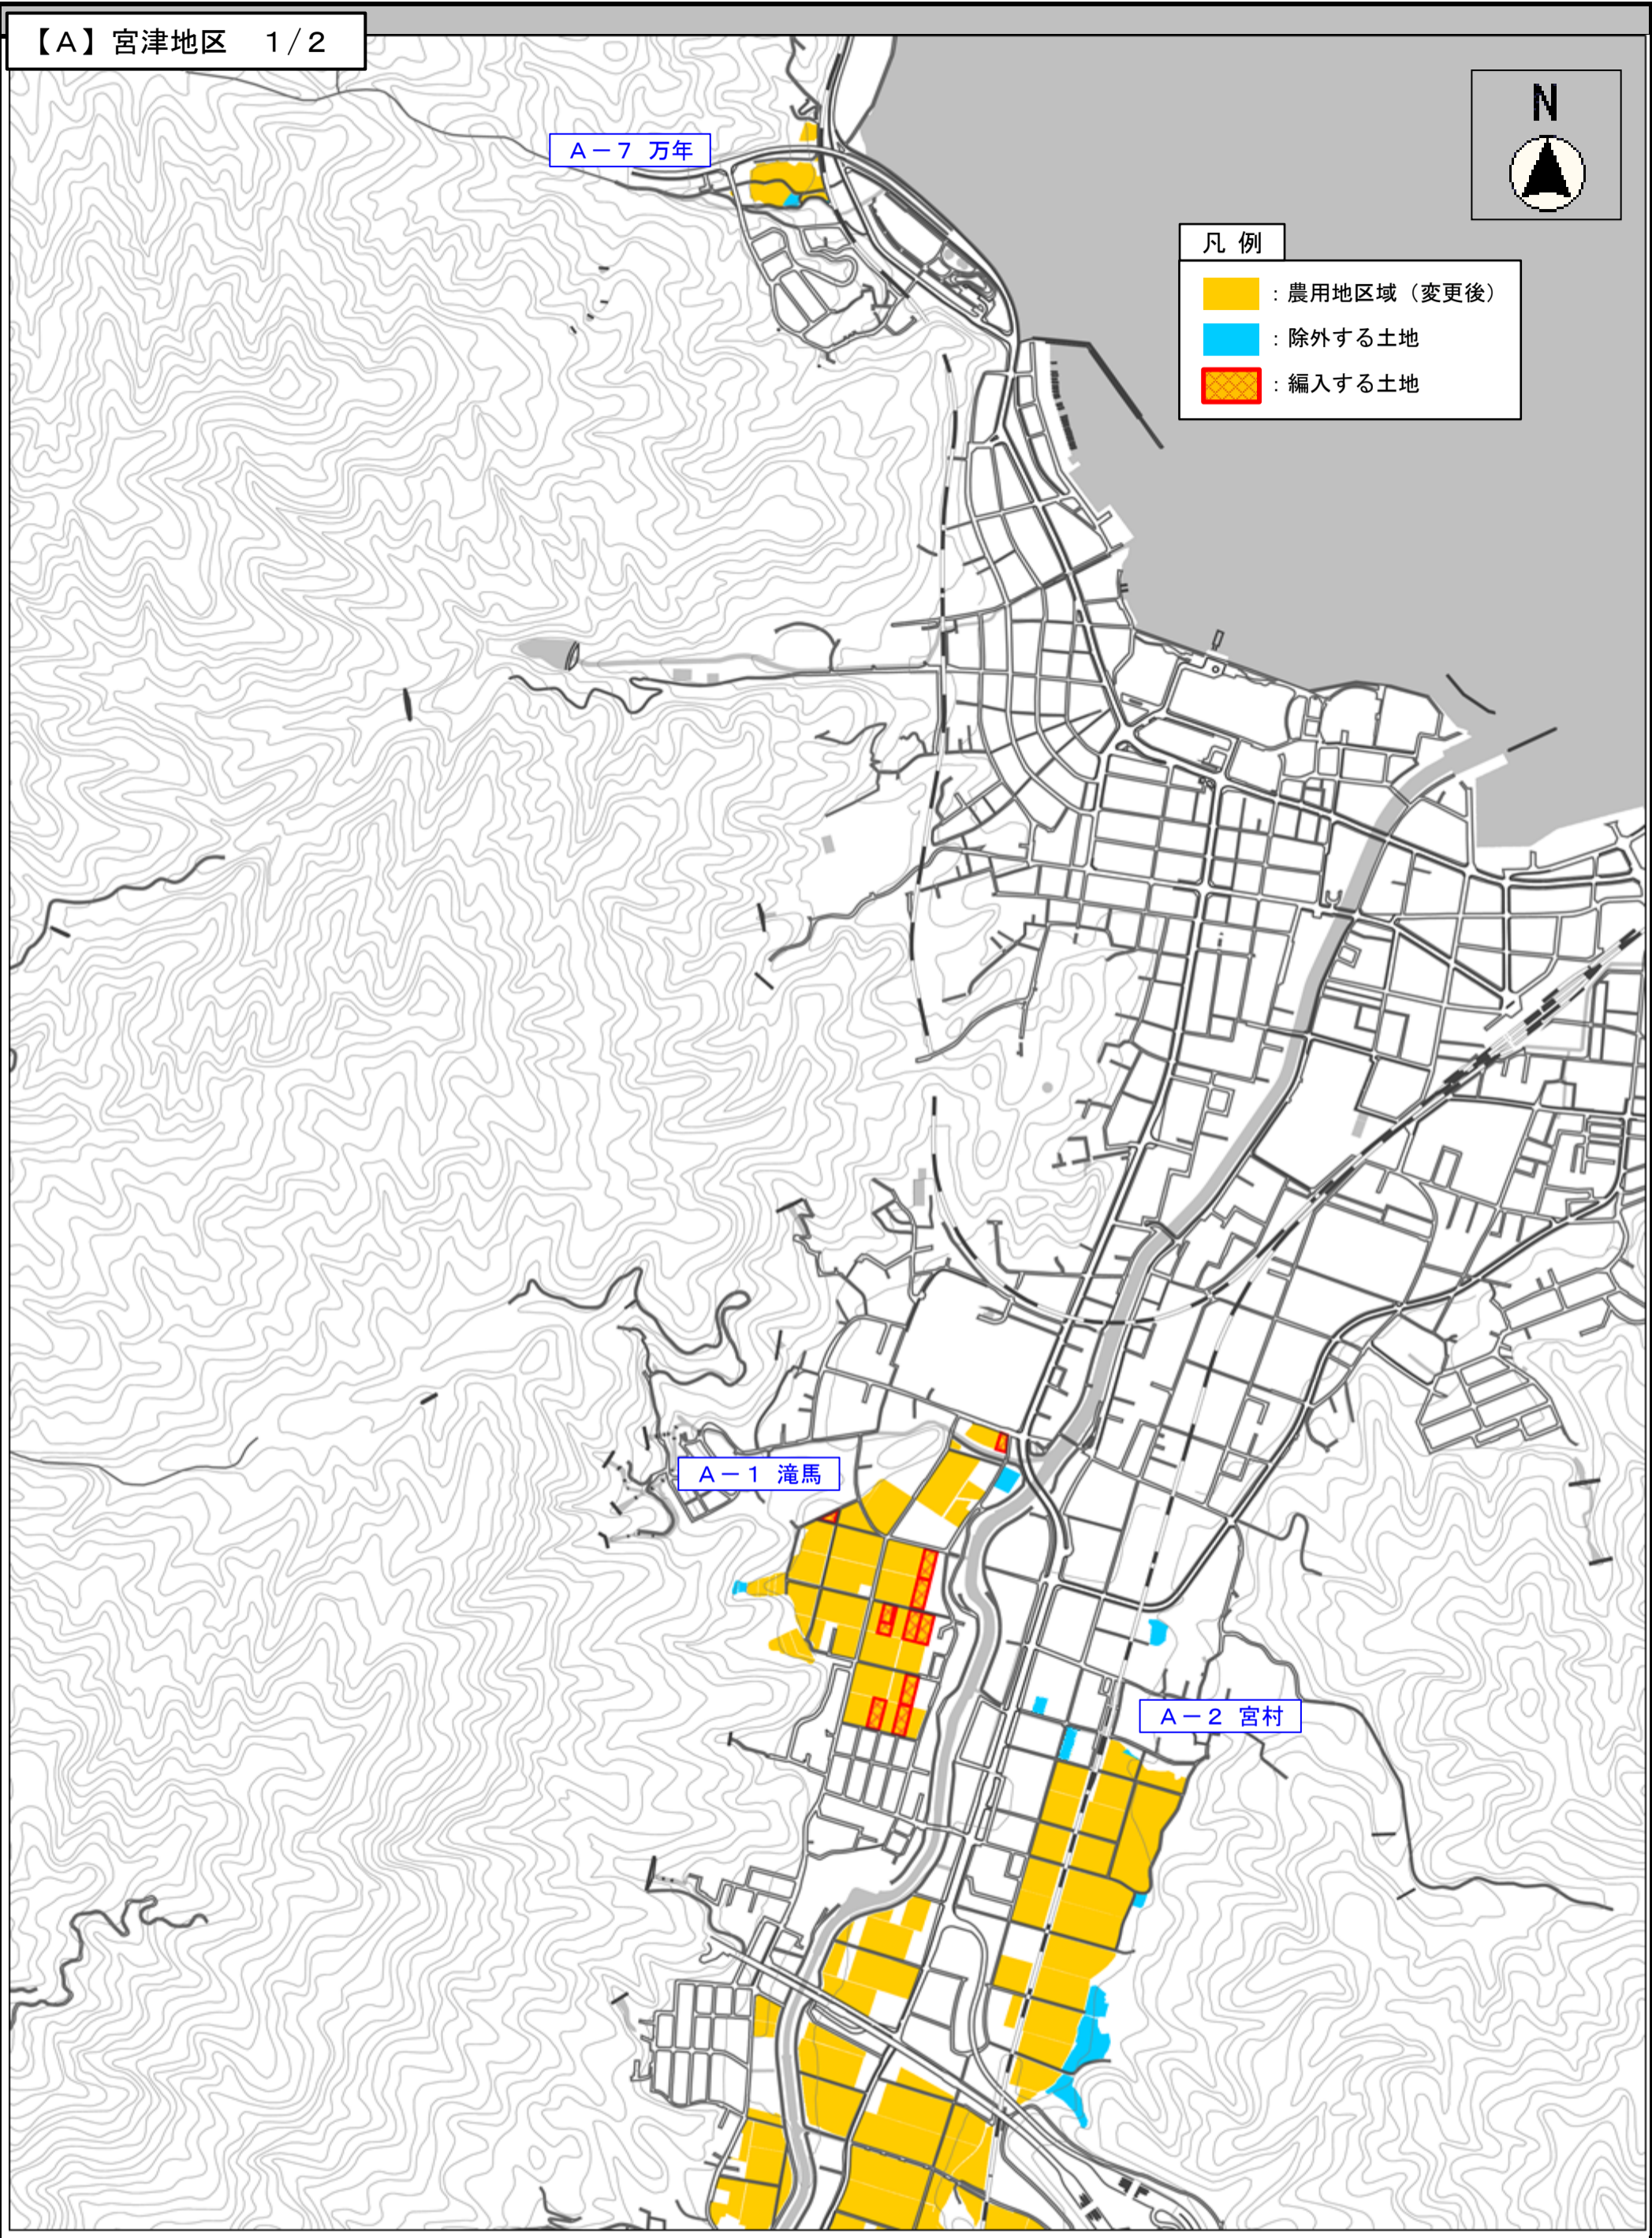

A-7 万年

凡例

-  : 農用区域 (変更後)
-  : 除外する土地
-  : 編入する土地

A-1 滝馬

A-2 宮村

凡例

-  : 農用区域 (変更後)
-  : 除外する土地
-  : 編入する土地

凡例

-  : 農用地区域 (変更後)
-  : 除外する土地
-  : 編入する土地

B-2 喜多

B-3 今福

B-1 小田

凡例

-  : 農用区域 (変更後)
-  : 除外する土地
-  : 編入する土地

B-1 小田 (関ヶ淵)

B-1 小田 (岩戸)

C-2 脇

C-1 新宮

- 凡例
- 農用地区域（変更後）
 - 除外する土地
 - 編入する土地

C-9 田井

C-10 矢原

C-11 獅子

C-6 中津

C-5 上司

C-9 田井

凡例

-  : 農用区域 (変更後)
-  : 除外する土地
-  : 編入する土地

C-8 島陰

C-7 小田宿野

【D】吉津地区

凡例

-  : 農用地区域 (変更後)
-  : 除外する土地
-  : 編入する土地