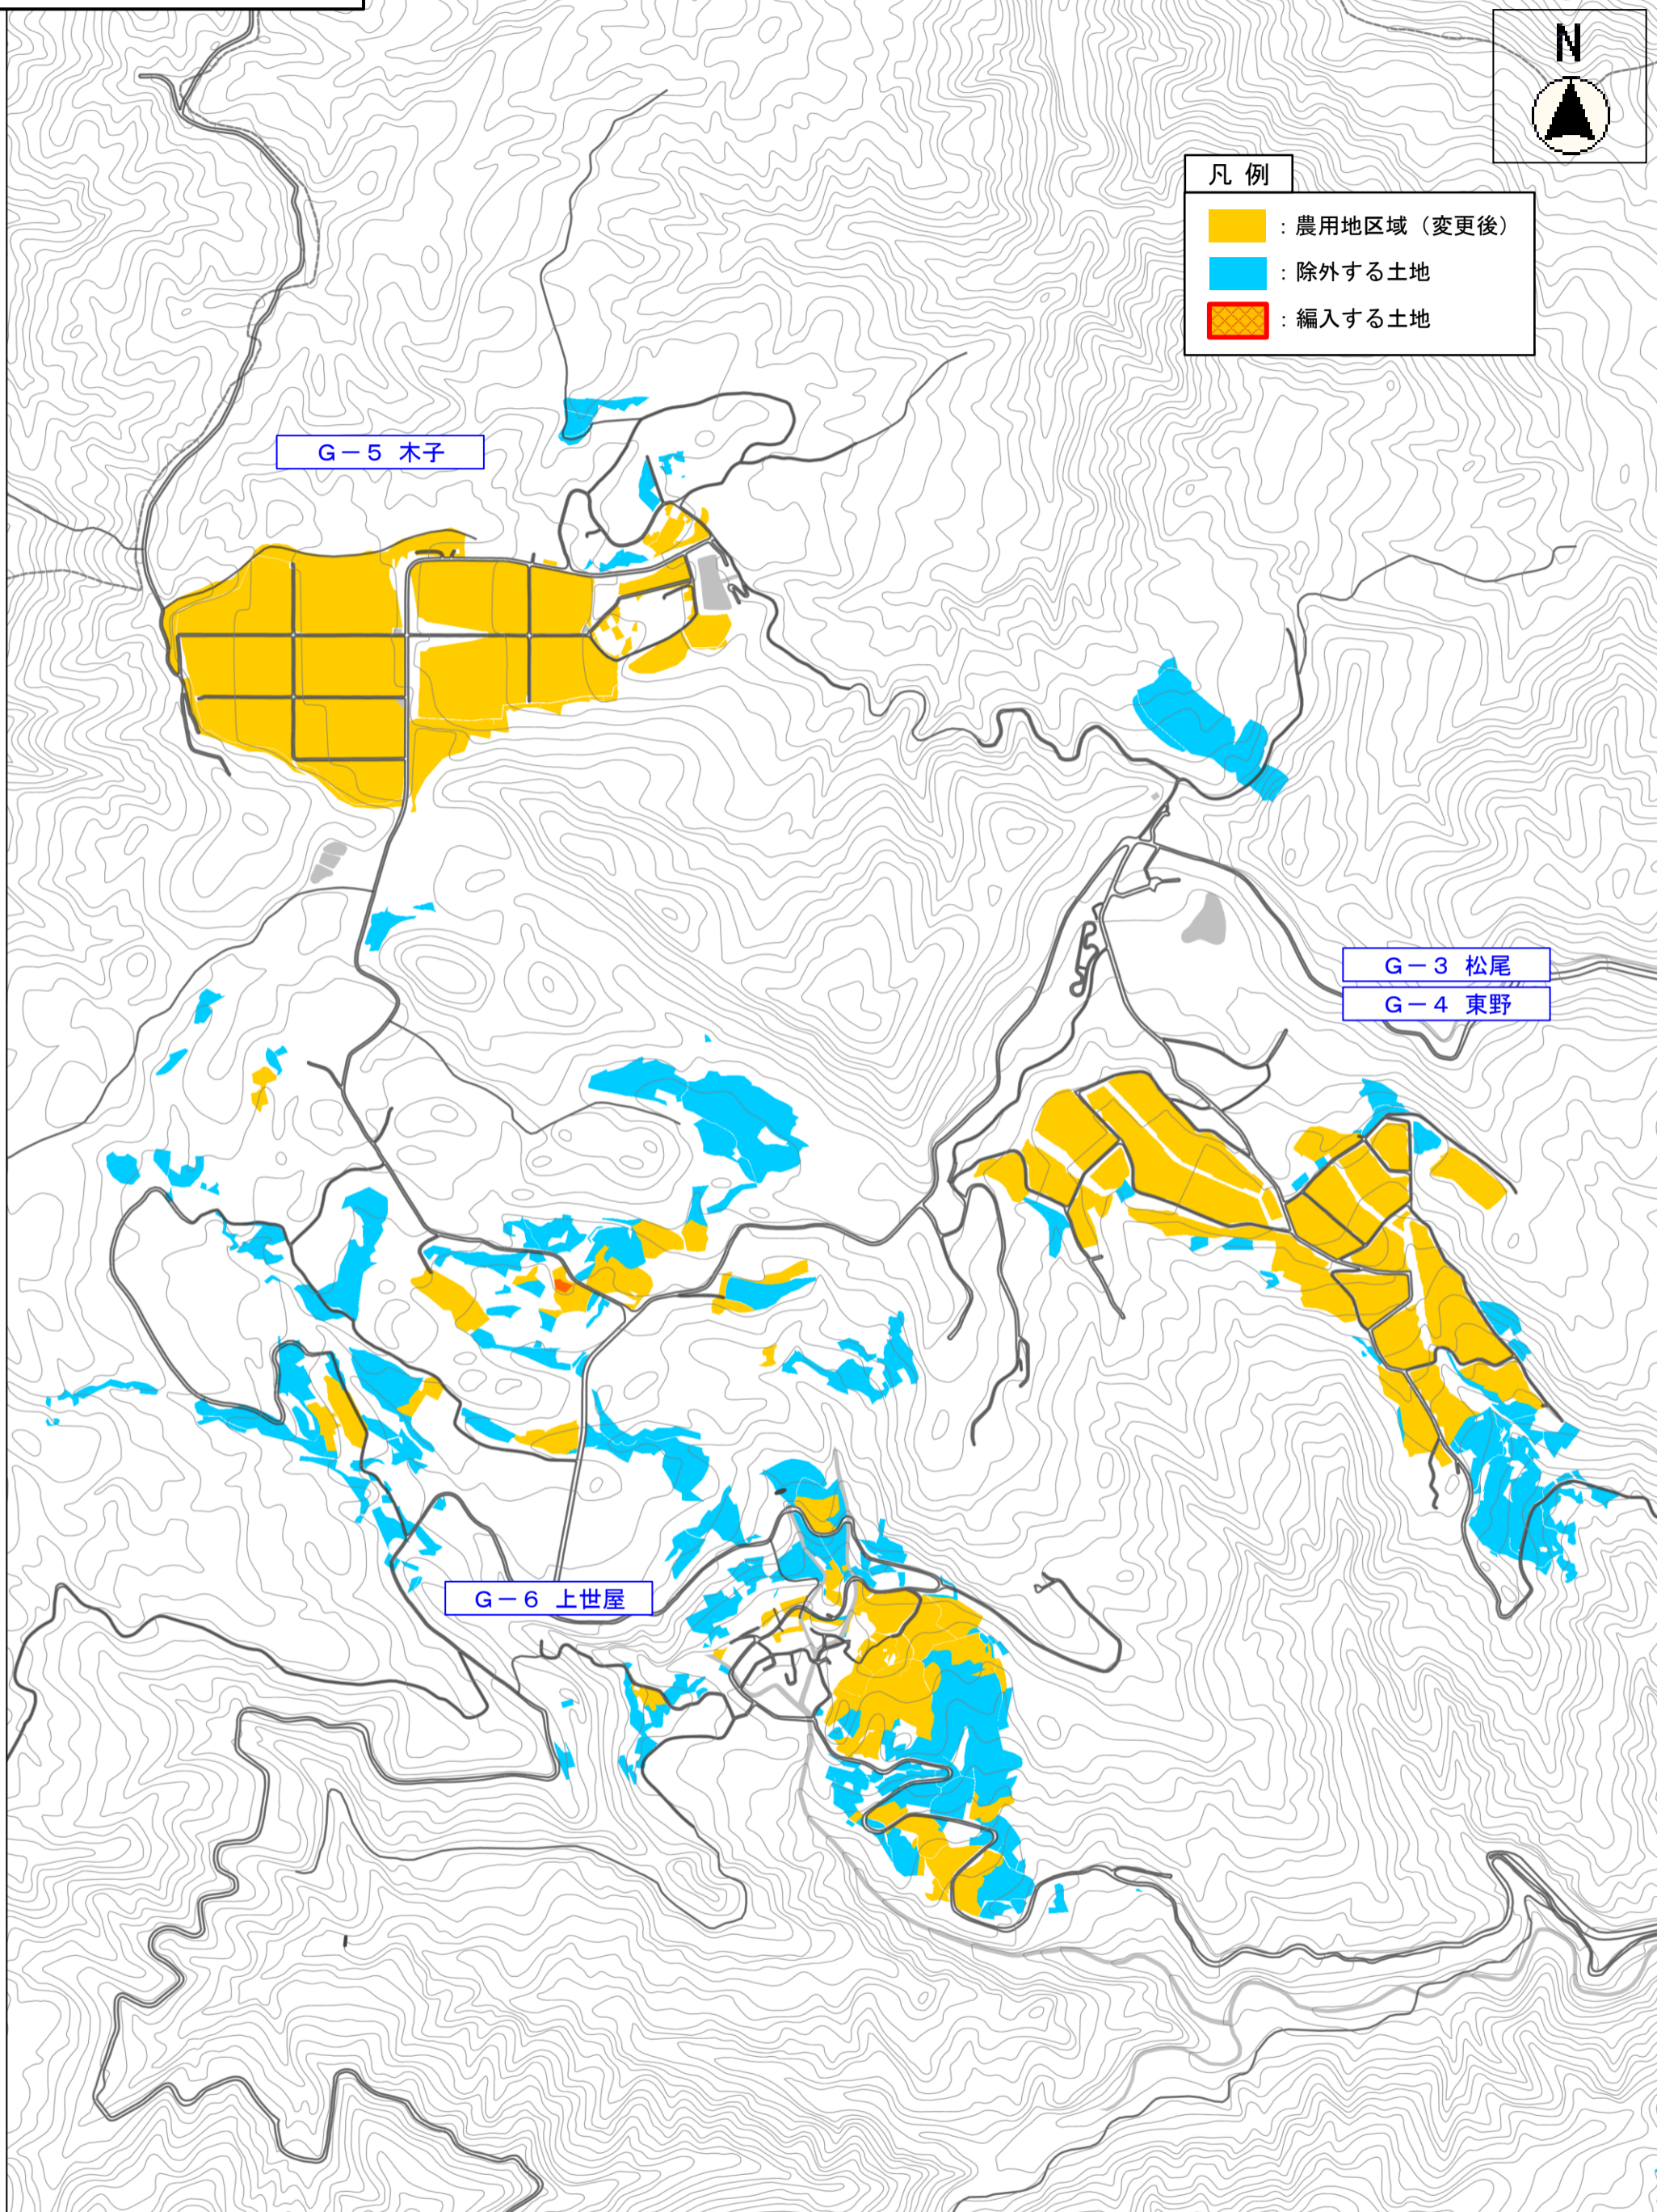

A-7 万年

凡例

-  : 農用区域 (変更後)
-  : 除外する土地
-  : 編入する土地

A-1 滝馬

A-2 宮村

凡例

-  : 農用区域 (変更後)
-  : 除外する土地
-  : 編入する土地

凡例

-  : 農用地区域 (変更後)
-  : 除外する土地
-  : 編入する土地

B-2 喜多

B-3 今福

B-1 小田

凡例

-  : 農用区域 (変更後)
-  : 除外する土地
-  : 編入する土地

B-1 小田 (関ヶ淵)

B-1 小田 (岩戸)

F-1 日置

- 凡例
- 農用区域（変更後）
 - 除外する土地
 - 編入する土地

凡例

-  : 農用区域 (変更後)
-  : 除外する土地
-  : 編入する土地

G-2 下世屋

凡例

-  : 農用区域 (変更後)
-  : 除外する土地
-  : 編入する土地

G-5 木子

G-3 松尾

G-4 東野

G-6 上世屋

凡例

-  : 農用地区域 (変更後)
-  : 除外する土地
-  : 編入する土地

H-1 田原

H-2 大島

凡例