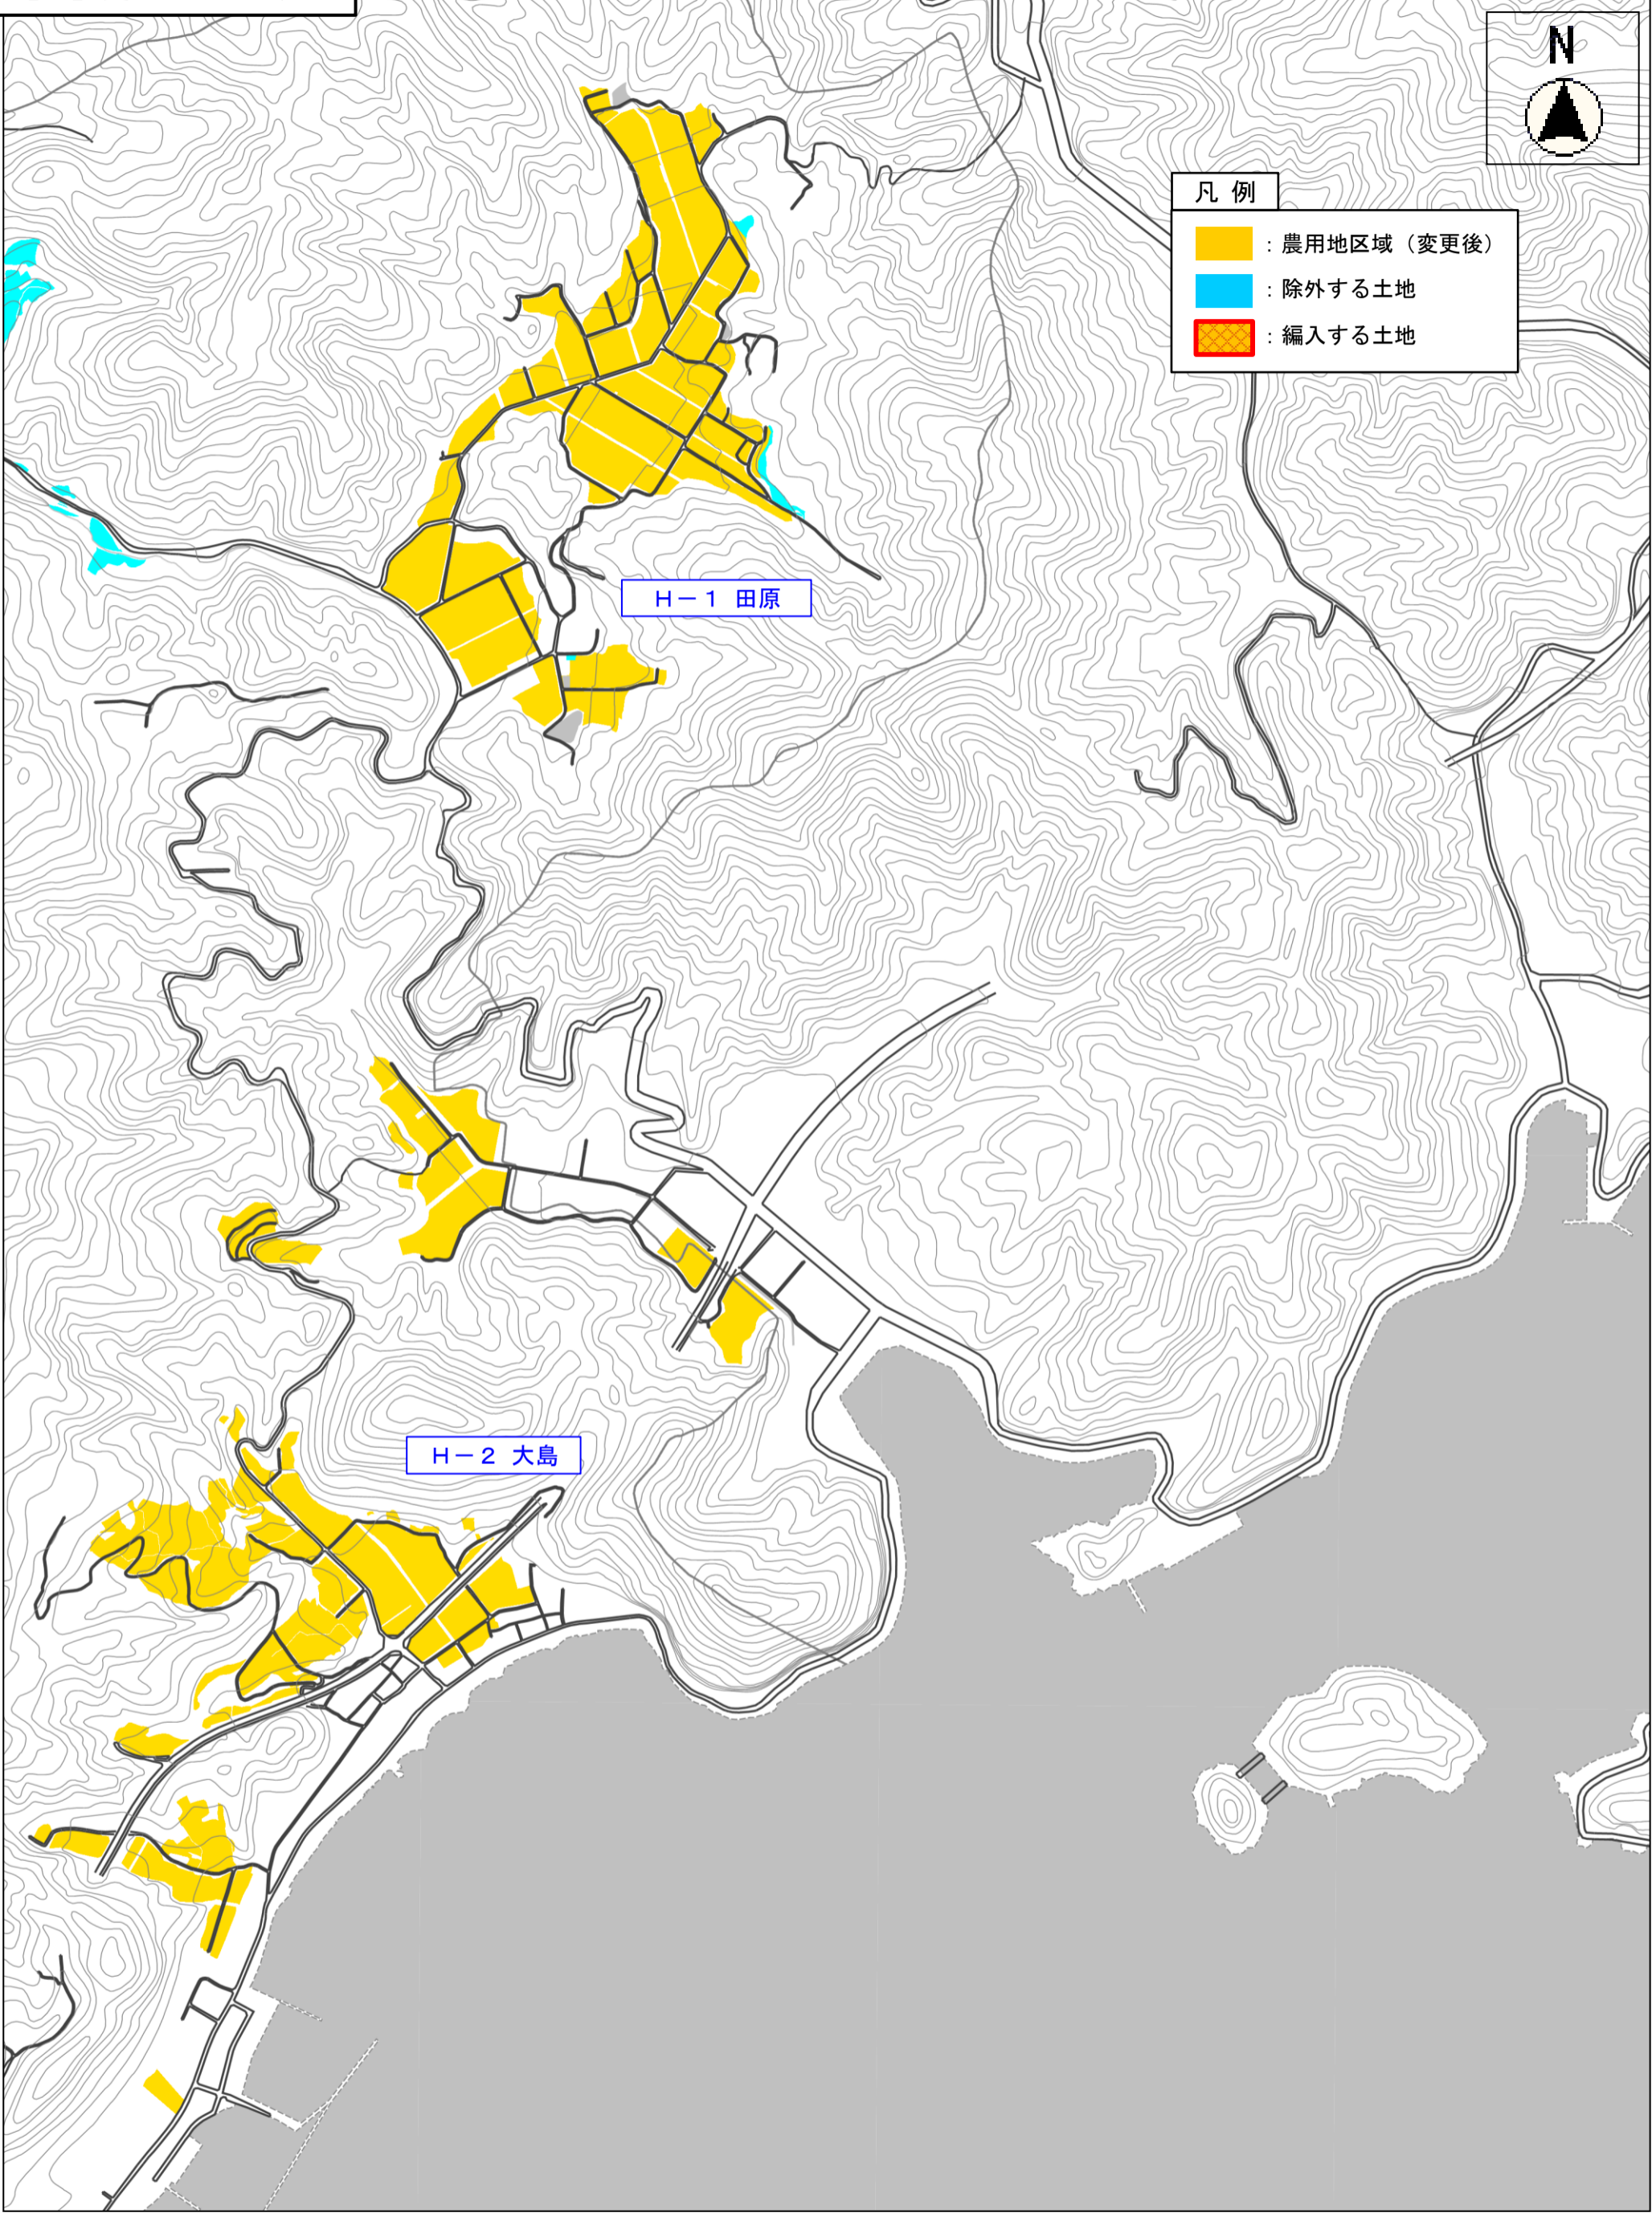

A-7 万年

凡例

-  : 農用区域 (変更後)
-  : 除外する土地
-  : 編入する土地

A-1 滝馬

A-2 宮村

凡例

-  : 農用区域 (変更後)
-  : 除外する土地
-  : 編入する土地

凡例

-  : 農用地区域 (変更後)
-  : 除外する土地
-  : 編入する土地

B-2 喜多

B-3 今福

B-1 小田

凡例

-  : 農用区域 (変更後)
-  : 除外する土地
-  : 編入する土地

B-1 小田 (関ヶ淵)

B-1 小田 (岩戸)

G-3 松尾

G-4 東野

G-6 上世屋

凡例

-  : 農用地区域 (変更後)
-  : 除外する土地
-  : 編入する土地

H-1 田原

H-2 大島

凡例

-  : 農用地区域 (変更後)
-  : 除外する土地
-  : 編入する土地

H-8 奥波見

H-7 中波見

H-6 里波見

【1】日ヶ谷地区

凡例

- ：農用区域（変更後）
- ：除外する土地
- ：編入する土地

H-1 日ヶ谷