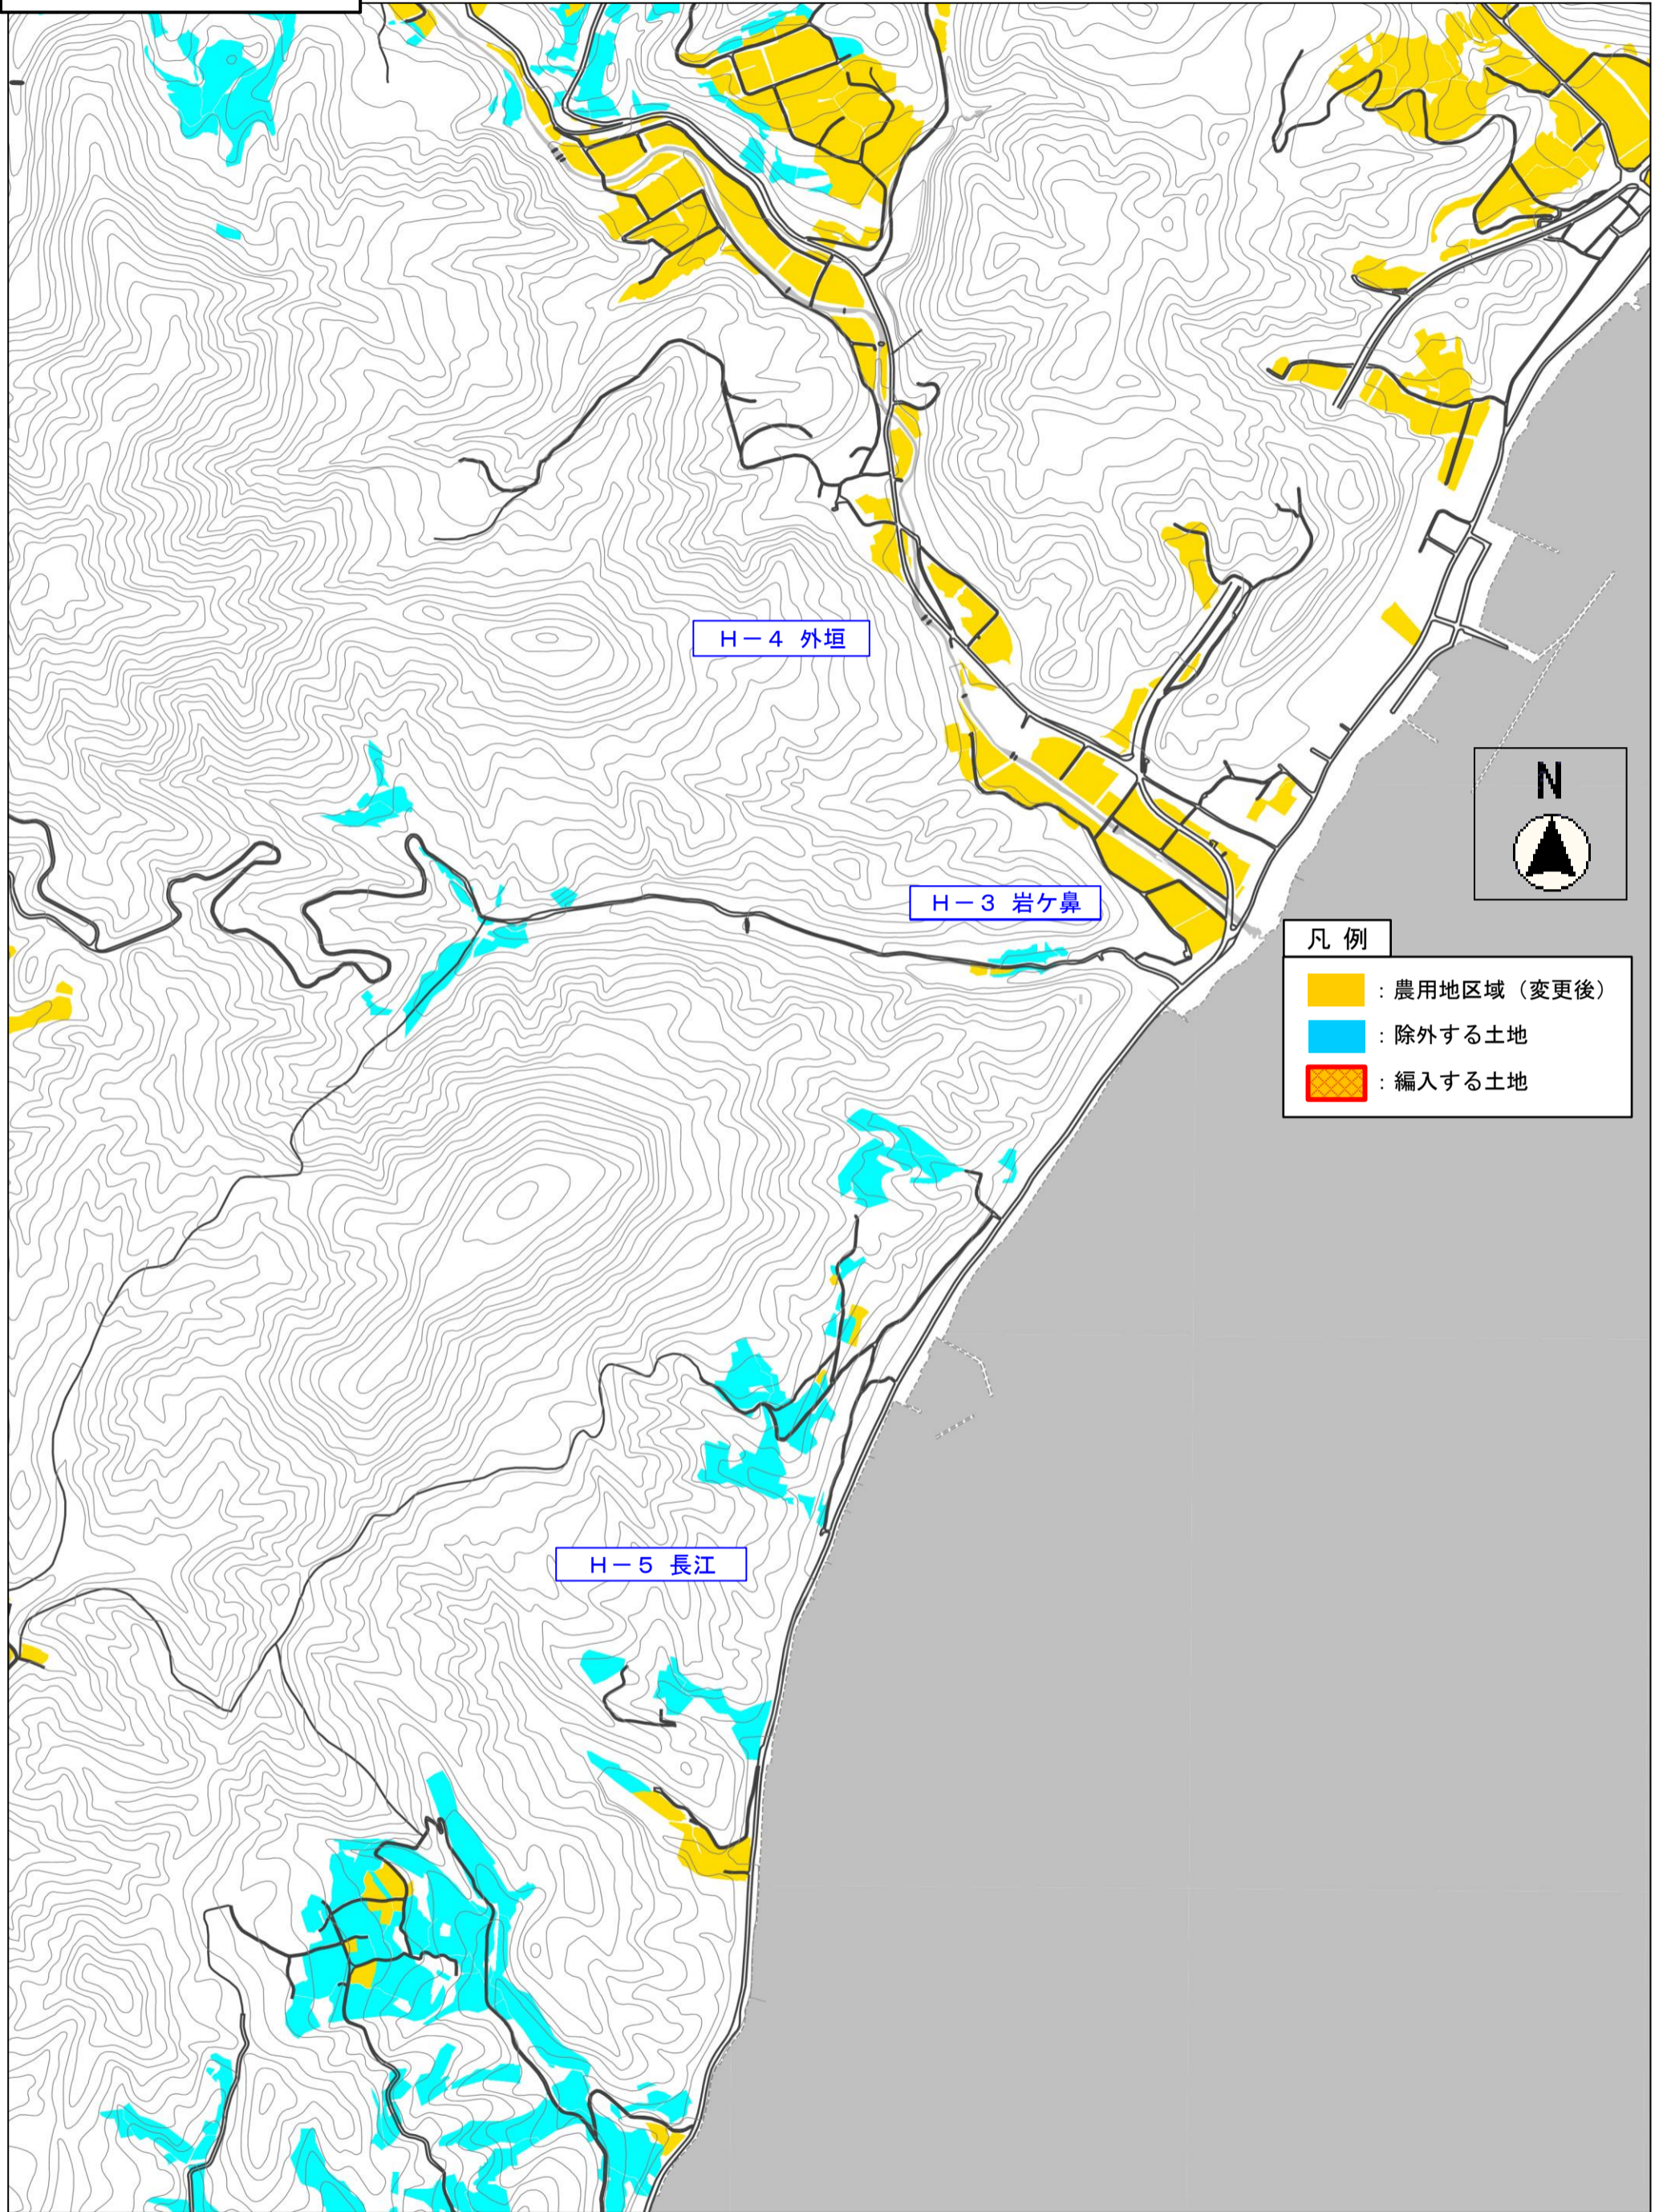

A-7 万年

凡例

-  : 農用区域 (変更後)
-  : 除外する土地
-  : 編入する土地

A-1 滝馬

A-2 宮村

凡例

-  : 農用区域 (変更後)
-  : 除外する土地
-  : 編入する土地

凡例

-  : 農用地区域 (変更後)
-  : 除外する土地
-  : 編入する土地

B-2 喜多

B-3 今福

B-1 小田

凡例

-  : 農用区域 (変更後)
-  : 除外する土地
-  : 編入する土地

B-1 小田 (関ヶ淵)

B-1 小田 (岩戸)

G-3 松尾

G-4 東野

G-6 上世屋

凡例

-  : 農用地区域 (変更後)
-  : 除外する土地
-  : 編入する土地

H-1 田原

H-2 大島

凡例

-  : 農用地区域 (変更後)
-  : 除外する土地
-  : 編入する土地

H-8 奥波見

H-7 中波見

H-6 里波見

【1】日ヶ谷地区

凡例

- ：農用区域（変更後）
- ：除外する土地
- ：編入する土地

H-1 日ヶ谷