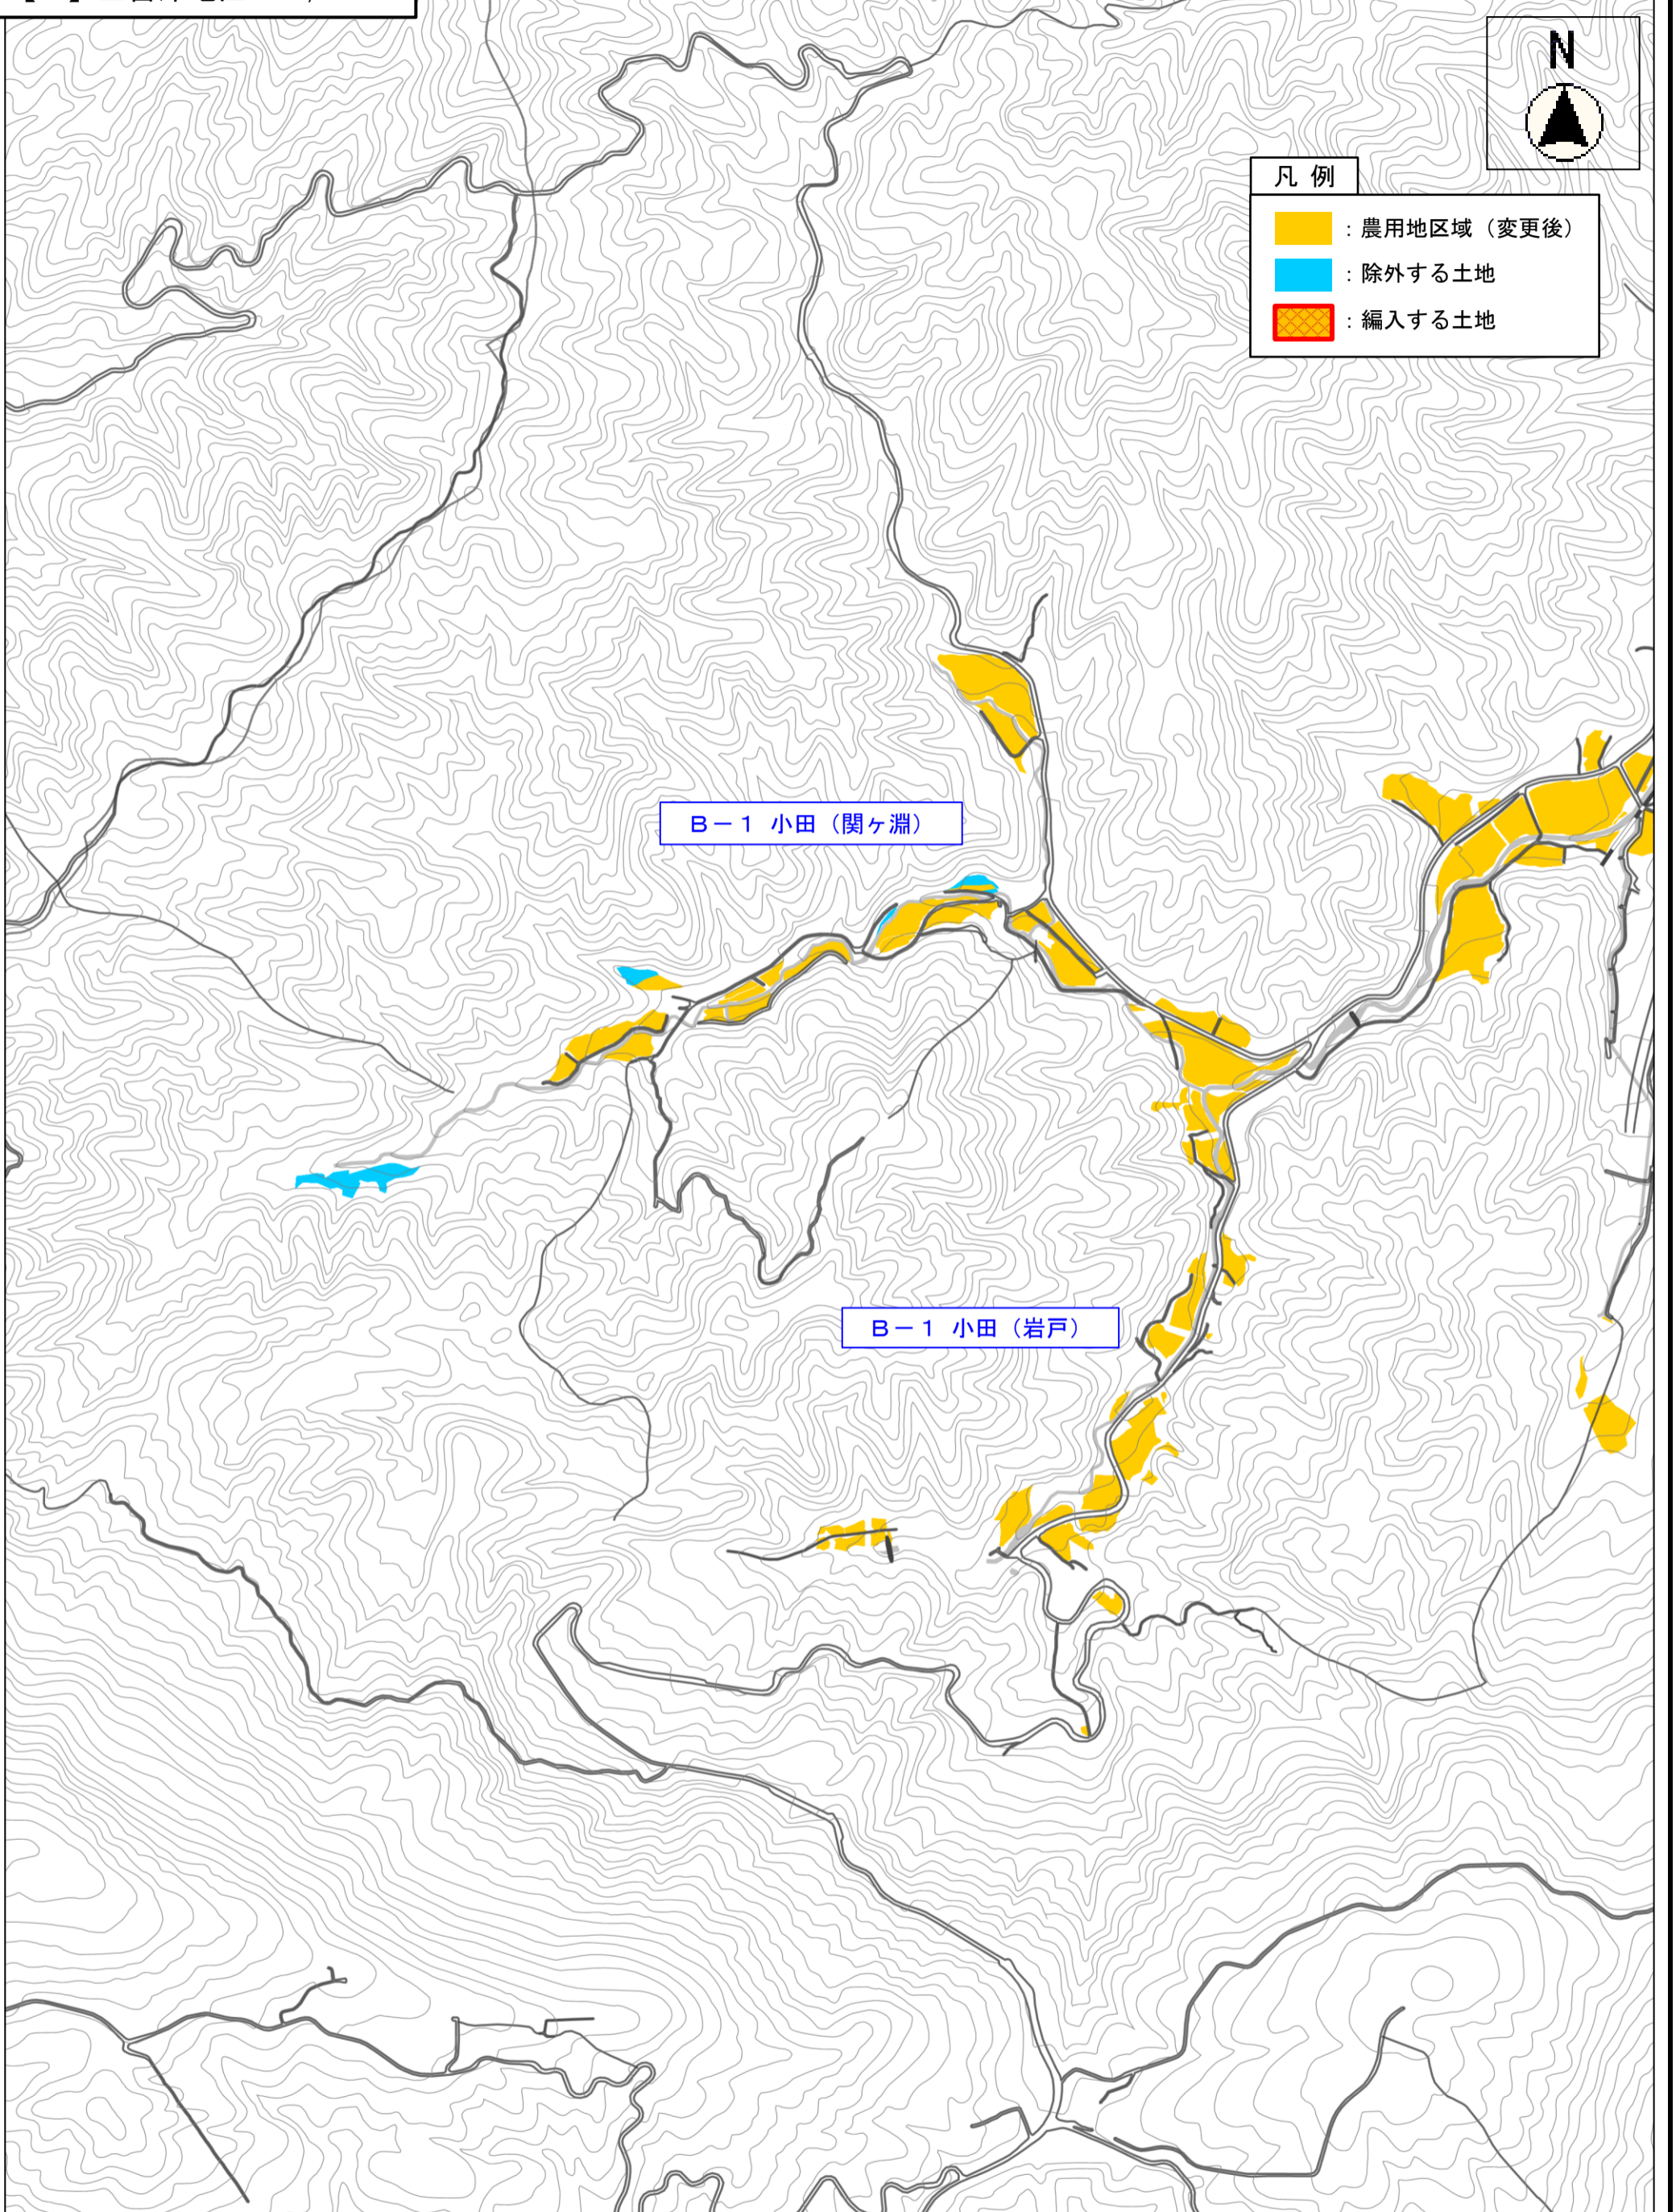

A-7 万年

凡例

-  : 農用区域 (変更後)
-  : 除外する土地
-  : 編入する土地

A-1 滝馬

A-2 宮村

凡例

-  : 農用区域 (変更後)
-  : 除外する土地
-  : 編入する土地

凡例

-  : 農用地区域 (変更後)
-  : 除外する土地
-  : 編入する土地

B-2 喜多

B-3 今福

B-1 小田

凡例

-  : 農用区域 (変更後)
-  : 除外する土地
-  : 編入する土地

B-1 小田 (関ヶ淵)

B-1 小田 (岩戸)

凡例

-  : 農用地区域 (変更後)
-  : 除外する土地
-  : 編入する土地

B-1 小田 (中ノ茶屋)

B-1 小田 (辛皮)

凡例

-  : 農用区域 (変更後)
-  : 除外する土地
-  : 編入する土地

C-4 小寺

C-3 中村

C-2 脇

C-1 新宮

- 凡例
- 農用地区域（変更後）
 - 除外する土地
 - 編入する土地

C-9 田井

C-10 矢原

C-11 獅子

C-6 中津

C-5 上司