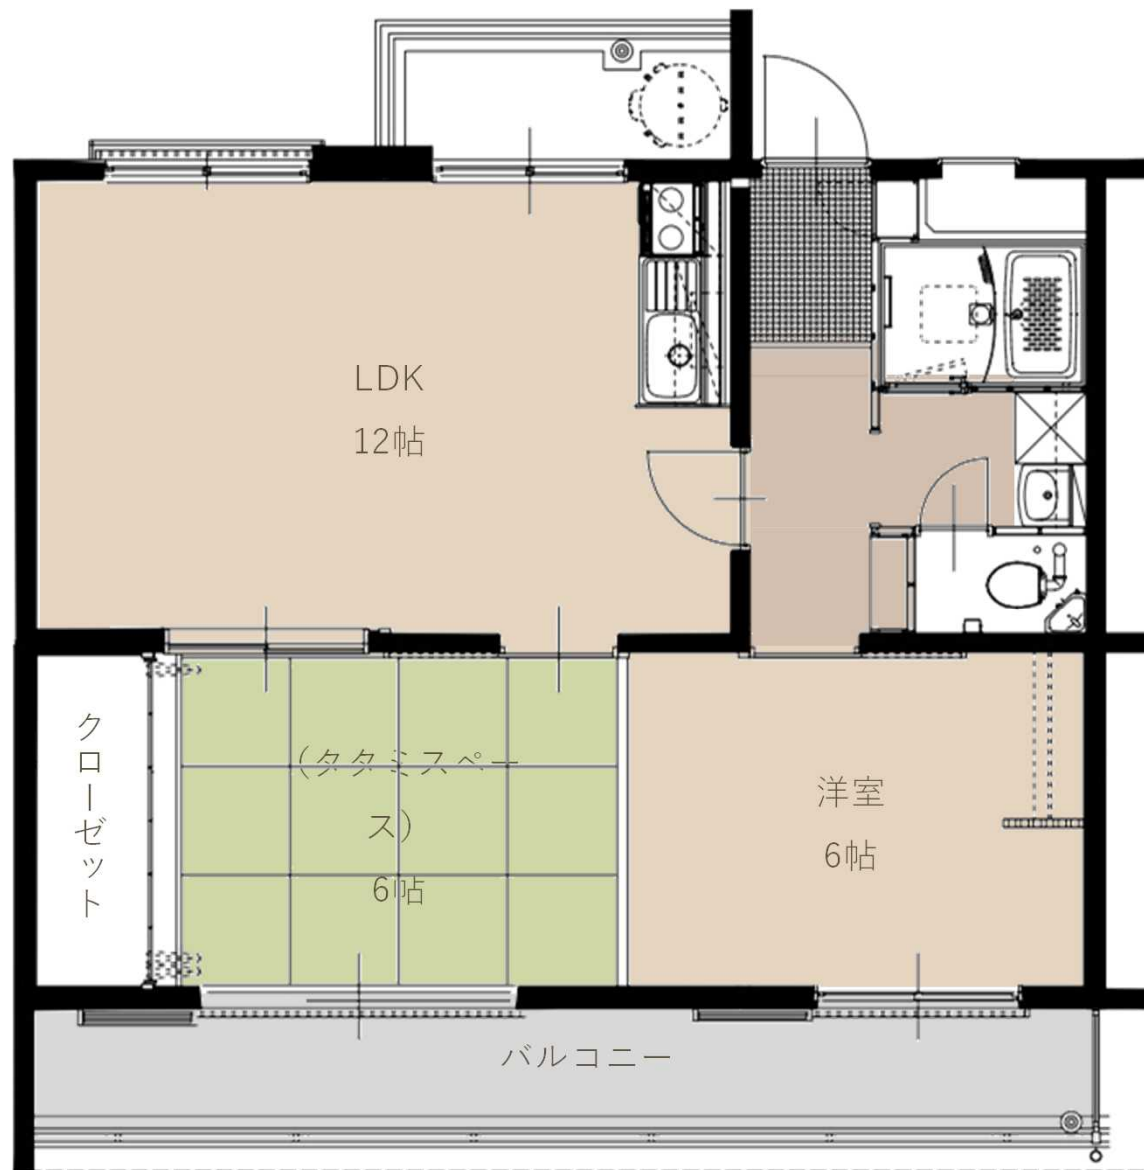

ライフスタイル

Lifestyle

に合わせて選べる

2プランのお部屋

A プラン

洋室とタタミの和モダンなお部屋

C プラン

タタミのない洋室を自分好みの空間に

Aプラン・Cプラン
LDK(リビング)

LDK(キッチン)

LDK(キッチン)

Aプラン
寝室 (タタミ有り)

Aプラン
寝室 (タタミ有り)

Cプラン
寝室(洋室)

全プランに完備
クローゼット

全プランに完備
クローゼット

全プランに完備
ハンガーラック収納

IHCO200(二口)

エアコン (LDKに1台完備)

ユニットバス

シャワートイレ

洗面・脱衣所

カメラモニター付

ドアフォン完備