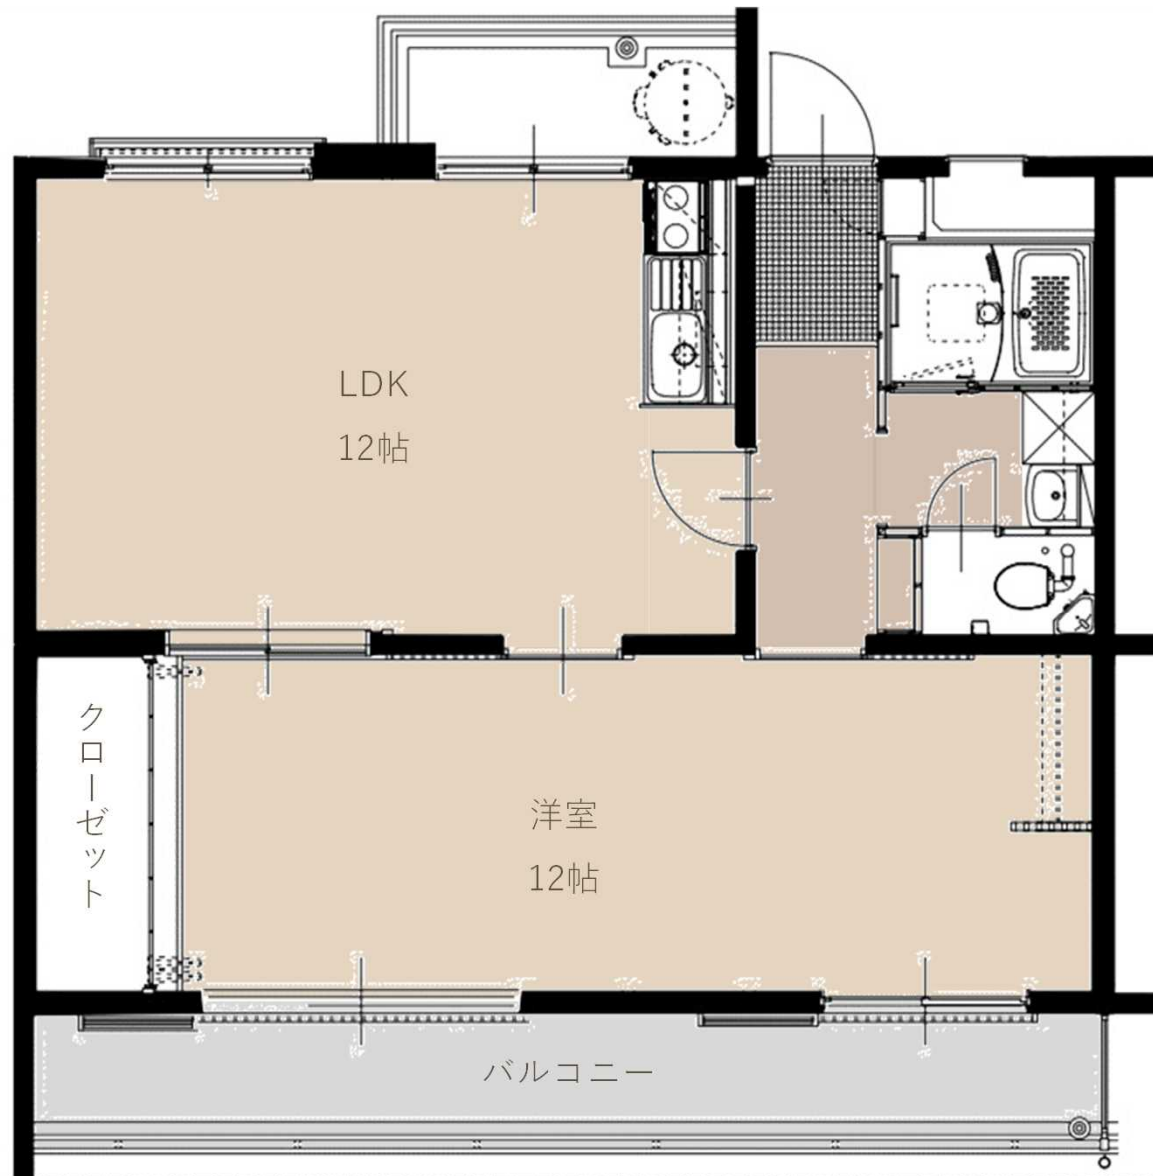

ライフスタイル

Lifestyle

に合わせて選べる

2プランのお部屋

A プラン

洋室とタタミの和モダンなお部屋

C プラン

タタミのない洋室を自分好みの空間に

Aプラン・Cプラン
LDK(リビング)

LDK(キッチン)

LDK(キッチン)

Aプラン
寝室 (タタミ有り)

Aプラン
寝室 (タタミ有り)

Cプラン
寝室(洋室)

全プランに完備
クローゼット

全プランに完備
クローゼット

全プランに完備
ハンガーラック収納

IHCO200(二口)

エアコン (LDKに1台完備)

ユニットバス

シャワートイレ

洗面・脱衣所

カメラモニター付

ドアフォン完備