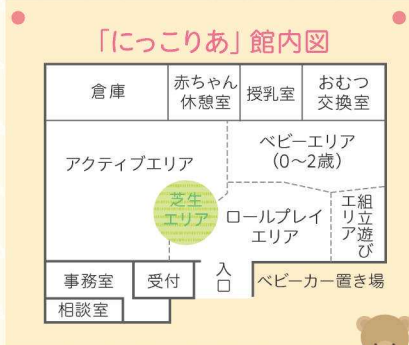

相談見積無料

TEL0772-25-5281 ☎090-3282-1405

6

みやづ すくすく応援ガイド

4F “にっこりあ”と市役所福祉・教育のフロア

子育て支援センターにっこりあ

『にっこりあ』は、子育ての楽しさを見つけるお手伝いをします。子育ての悩みを一緒に考えたり、喜びを伝えあったり、行事に参加したり、遊具で思いっきり遊んだり。
お子さんと一緒に“にっこり”する時間を過ごしましょう♪

開館時間 9:00～16:30
休館日 木曜日、年末年始
対象 未就学児童とその保護者
 (日曜日のみ小学4年生まで)
お問合せ 子育て支援センターにっこりあ
 TEL.20-2525

元気に遊ぼう♪
アクティブエリア

子育て応援

交流ひろば

- 毎週火曜日と金曜日はイベントday♪
- おやこ体操
- 親子もも体を動かしてリフレッシュ
- 季節ごとの工作
- 何ができるかな？
- いつでもどうぞ
- お友達、なかよし同士、にっこりあで遊んでください。
- 楽しい遊びがいっぱいあります。

子育て情報

安心・ゆとりのある子育てを支援するため、様々な情報を提供しています。お気軽に職員にお問い合わせください。施設内には、各種パンフレット等を用意しています。ご自由にお持ち帰りください。

子育て相談

ことばが遅い、食事を食べてくれない、まだ歩かない、子どもといるとイライラする、子どもとの接し方がわからない…など、子育てには不安や悩みがつきものです。お気軽にご相談ください。解決方法を一緒に探してみませんか。

子育て講座

食育・健康・しつけ・遊び・発達など子育ての参考となる講座や保護者がリフレッシュできる講座、親子で楽しめる絵本の読み聞かせ、エプロンシアター、お誕生会などのイベントを開催します。

利用者支援事業を行っています
 専門スタッフは多様な子育て支援情報やサービスを分かりやすくお伝えし、適切な支援につなげる子育ての案内人です！
 子育てに関する悩み、困りごと、分からないことを気軽にご相談ください。一人で悩まず一緒に考えましょう！

子どもから大人まで Let's learn English together!!
BEST 英会話 無料体験受付中!
 アットホームな雰囲気「英語って楽しい!おもしろい!」と夢中になるようなレッスンスタイル。楽しくネイティブの活きた英語を身につけませんか?
TEL.0773-64-0773
 ■宮津校 ■東舞鶴校 ■西舞鶴校 ■高浜校
<http://www.best-eikaiwa.com> BEST英会話 検索