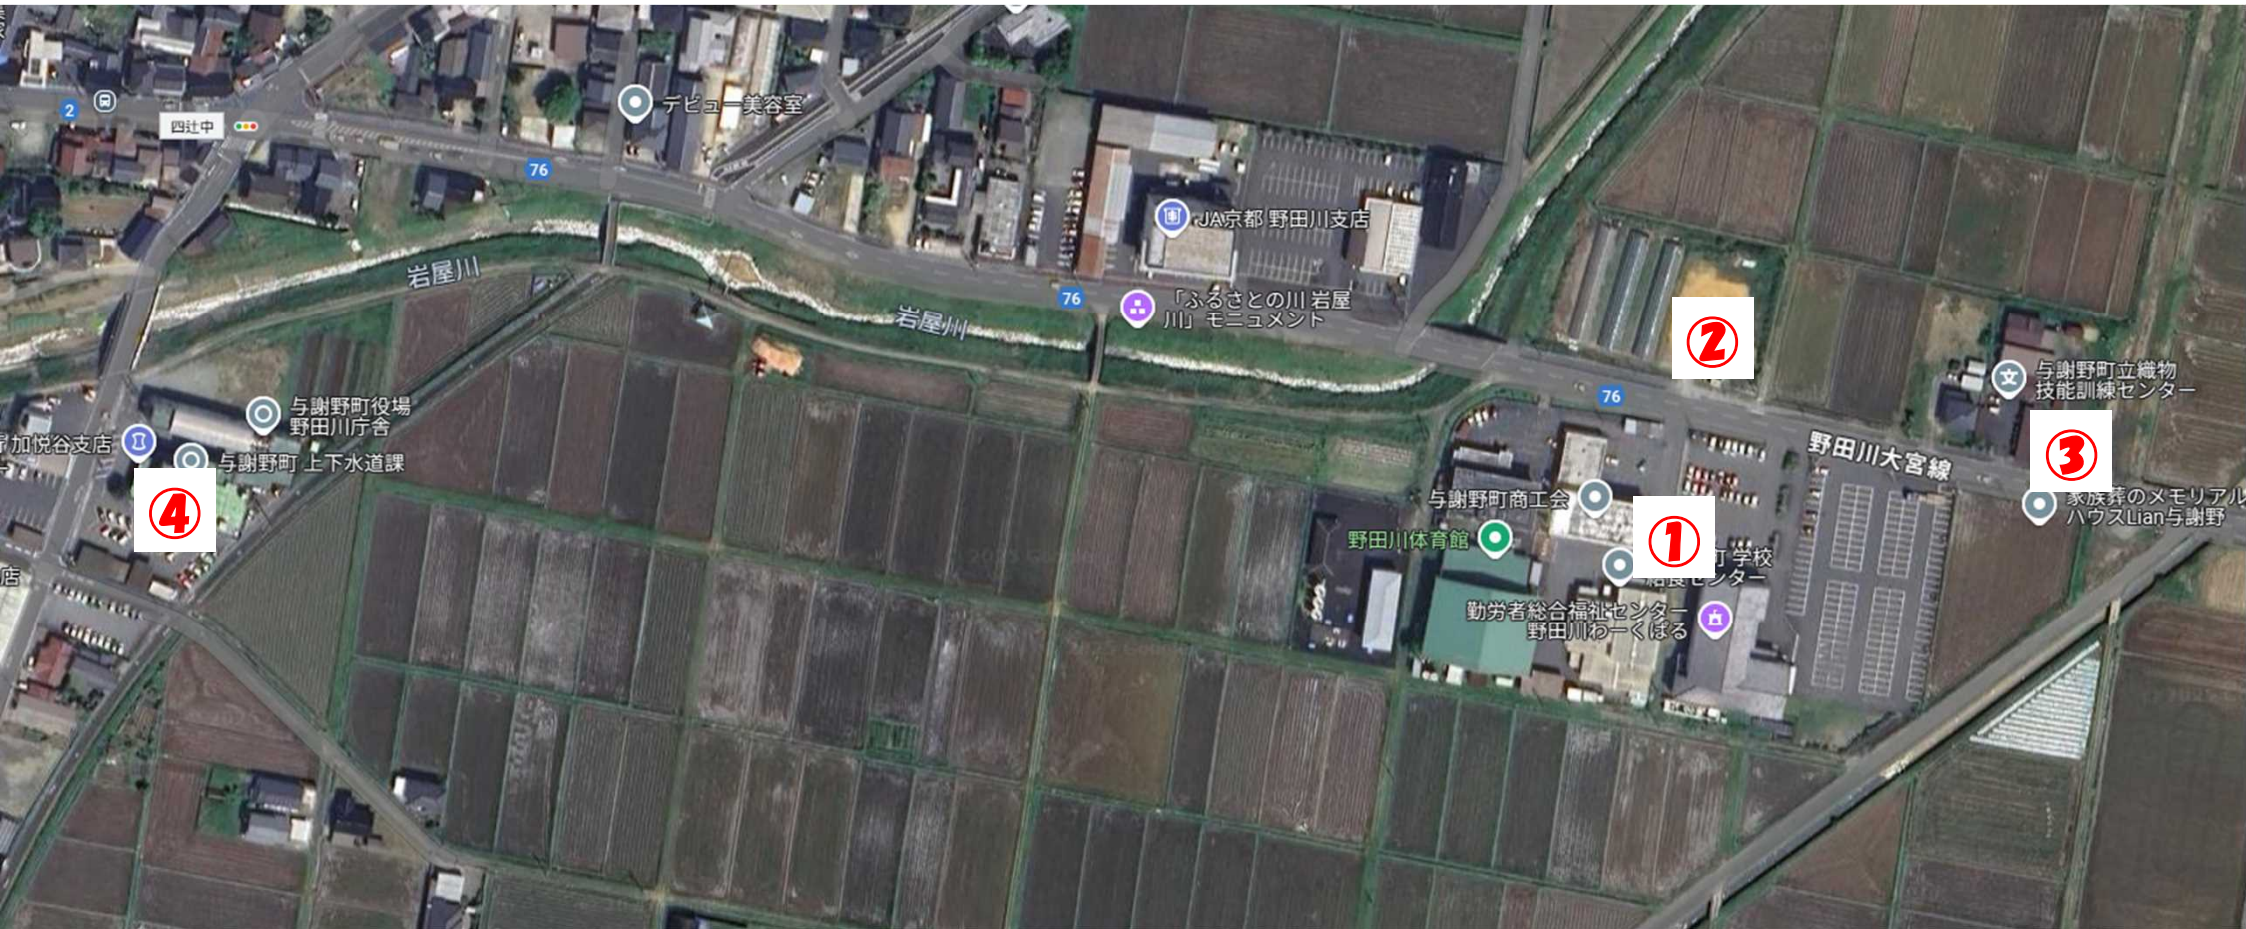

# 【 駐車場 】

のってみよう！やってみよう！バスまるごと体験フェアinよさの

- ・ 駐車場には限りがありますので、乗合せのうえご来場ください。
- ・ また京都丹後鉄道「与謝野駅」から会場までのシャトルバスも運行しております。

- ① 勤労者総合福祉センター 野田川わーくぱるほか
- ③ 与謝野町立織物技能訓練センター 横

- ② 野田川わーくぱる向かい空き地
- ④ 与謝野町役場野田川庁舎

# 【 駐 車 場 】

のってみよう！やってみよう！バスまるごと体験フェアinよさの

①勤労者総合福祉センター野田川わーくぱるほか

※赤枠の箇所がイベント駐車場です。それ以外の場所には駐車しないようお願いいたします。

# 【 駐 車 場 】

のってみよう！やってみよう！バスまるごと体験フェアinよさの

## ②野田川わーくぱる向かい空き地

※赤枠の箇所がイベント駐車場です。それ以外の場所には駐車しないようお願いいたします。

野田川わーくぱる