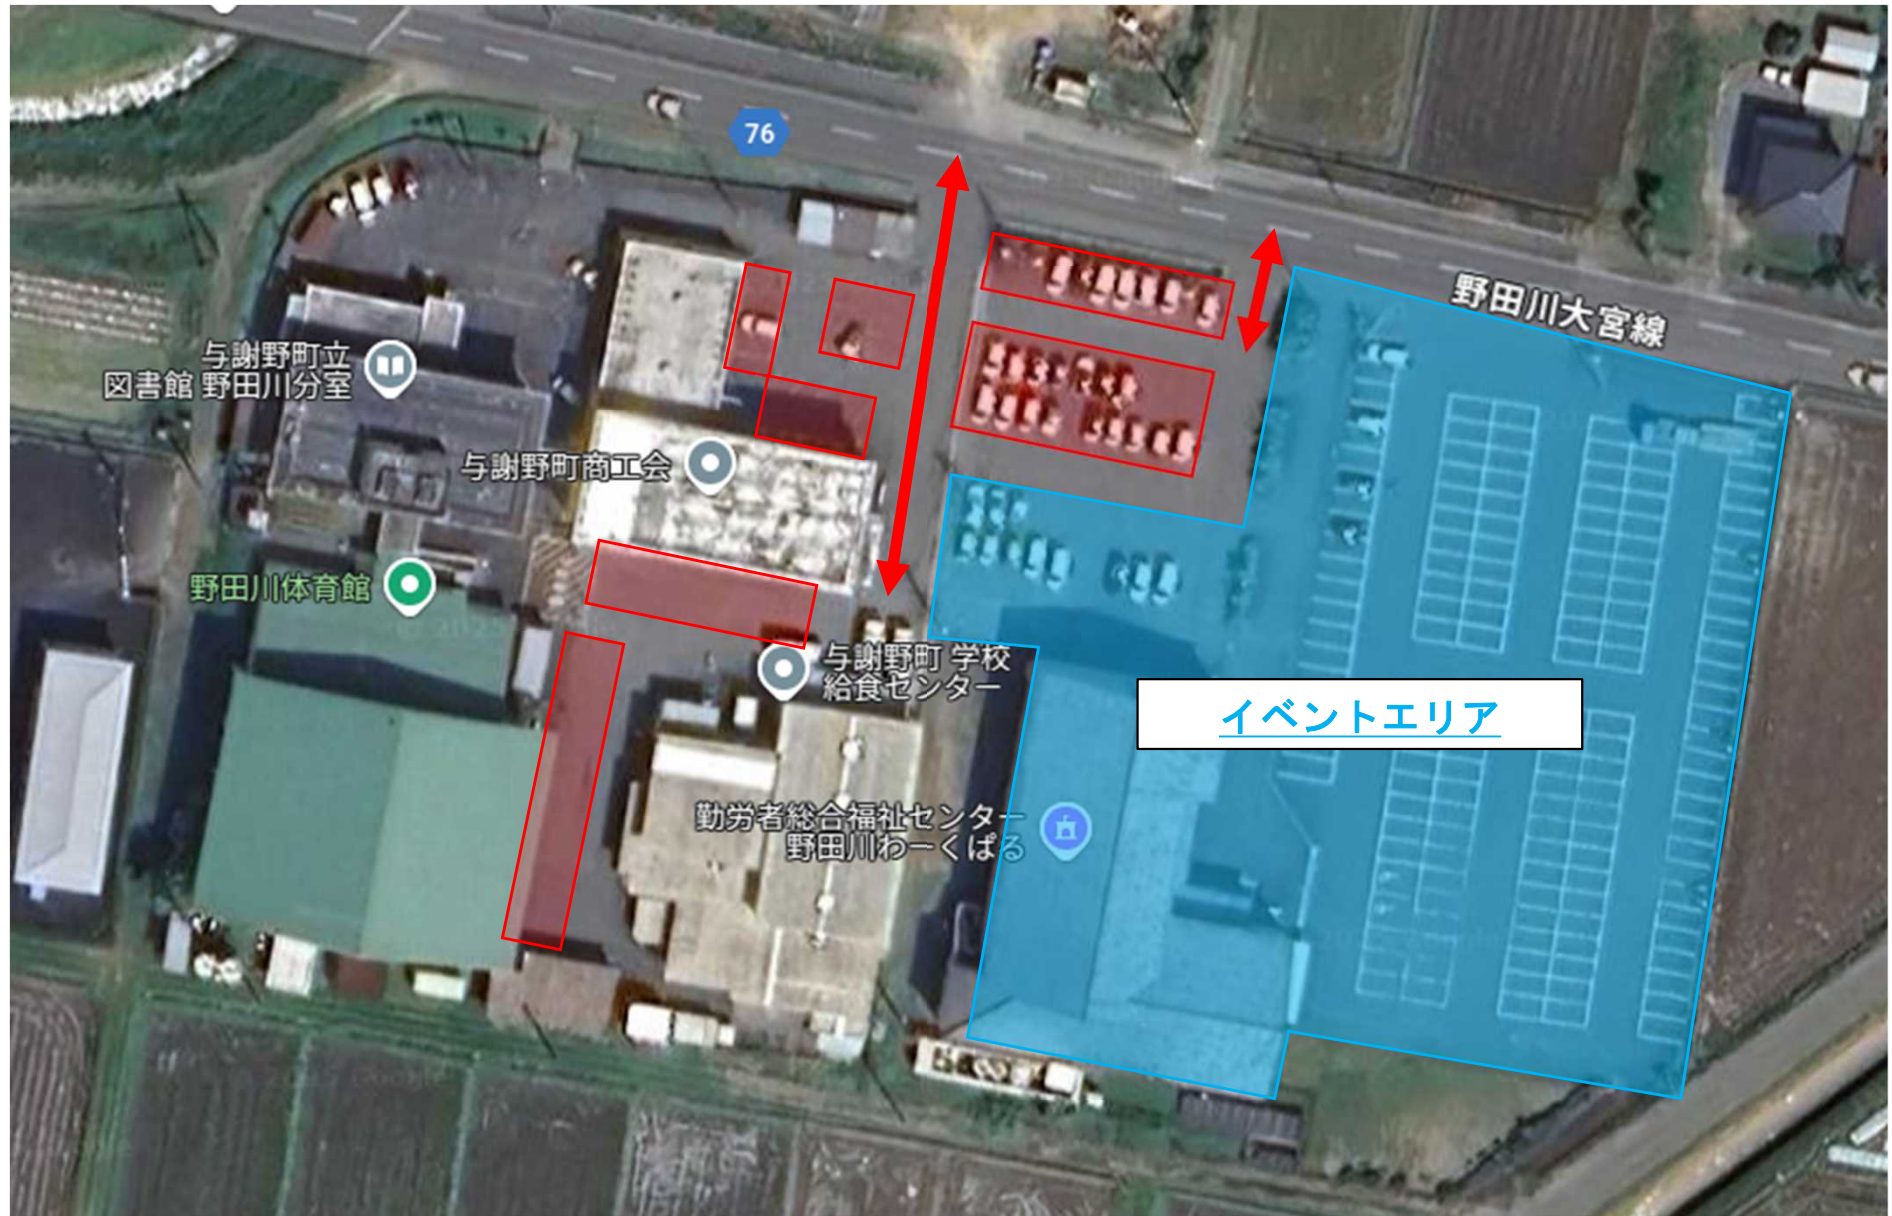

# 【 駐車場 】

のってみよう！やってみよう！バスまるごと体験フェアinよさの

- ・ 駐車場には限りがありますので、乗合せのうえご来場ください。
- ・ また京都丹後鉄道「与謝野駅」から会場までのシャトルバスも運行しております。

- ① 勤労者総合福祉センター 野田川わーくぱるほか
- ③ 与謝野町立織物技能訓練センター 横

- ② 野田川わーくぱる向かい空き地
- ④ 与謝野町役場野田川庁舎

# 【 駐 車 場 】

のってみよう！やってみよう！バスまるごと体験フェアinよさの

①勤労者総合福祉センター野田川わーくぱるほか

※赤枠の箇所がイベント駐車場です。それ以外の場所には駐車しないようお願いいたします。

# 【 駐 車 場 】

のってみよう！やってみよう！バスまるごと体験フェアinよさの

## ②野田川わーくぱる向かい空き地

※赤枠の箇所がイベント駐車場です。それ以外の場所には駐車しないようお願いいたします。

野田川わーくぱる