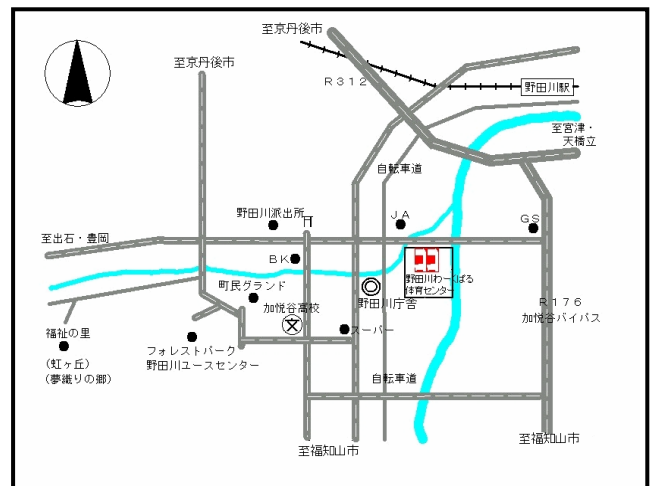

定員 各日5名程度（先着順）

初めての就職活動で何をしたらいいかわからない…。面接が苦手。どうしたら自分をアピールできる？お気軽にご相談ください。

開催日時（野田川わーくぱる）

5月19日（木）10時～16時

6月16日（木）10時～16時

対象 お仕事をお探しの方。
転職をお考えの方等。

定員 各日5名程度（先着順）

初めての就職活動で何をしたらいいかわからない…。面接が苦手。どうしたら自分をアピールできる？お気軽にご相談ください。

【みやづ歴史の館】

《交通》 電車：北近畿タンゴ鉄道 宮津駅から徒歩8分
《付近の駐車場》 パーキングはままち【有料】

【野田川わーくぱる】

お申し込み・お問い合わせ

各日とも実施日の2ヶ月前から前日までに、電話で、氏名・住所・電話番号等をお知らせください。

京都ジョブパーク北部サテライト
Tel 0773-22-3815:Fax 0773-22-3816

宮津市産業振興室（みやづ歴史の館のみ受付）

Tel 0772-45-1625