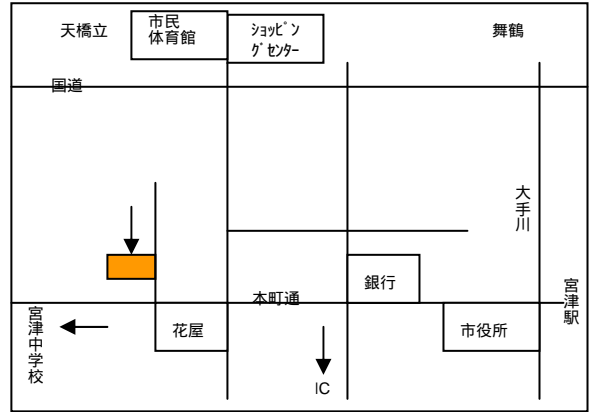

亀ヶ丘保育園

位置略図

所在地 京都府宮津市字小川893番地
 名称 社会福祉法人城東福祉会 亀ヶ丘保育園
 代表者 園長 高松和子
 TEL 0772-22-2708
 定員 45名
 受入年齢 産休明け～就学前

保育時間 平常保育 8:00～16:00 (以降随時降園) 延長保育 8:00～18:00
 土曜日 8:00～11:30 (以降随時降園) 延長保育 8:00～18:00

保育サービス	乳児保育	障害児保育	延長保育	土曜終日	一時預かり	広域入所	地域への開放
					x		

こんな保育所です。

緑に囲まれた、ひろーい園庭を子どもたちが元気にかけ回り、食事はみんなそろってランチルームで。子どもたちのつぶやきに心が和む、アットホームな保育園です。

また、併設している“宮津市子育て支援センター”の子どもたちと共に、楽しくいろいろな経験をすることで、より健やかな成長を目指しています。

保育の目標

社会福祉法人 城東福祉会の運営する亀ヶ丘保育園は、児童福祉法及び児童憲章の精神を基本理念とし、地域・保護者・保育士等が協力し、一人一人の子どもを命を守り、生きる力を育み、生きる喜びを味わいながら共に育ちあうことを目指し保育します。