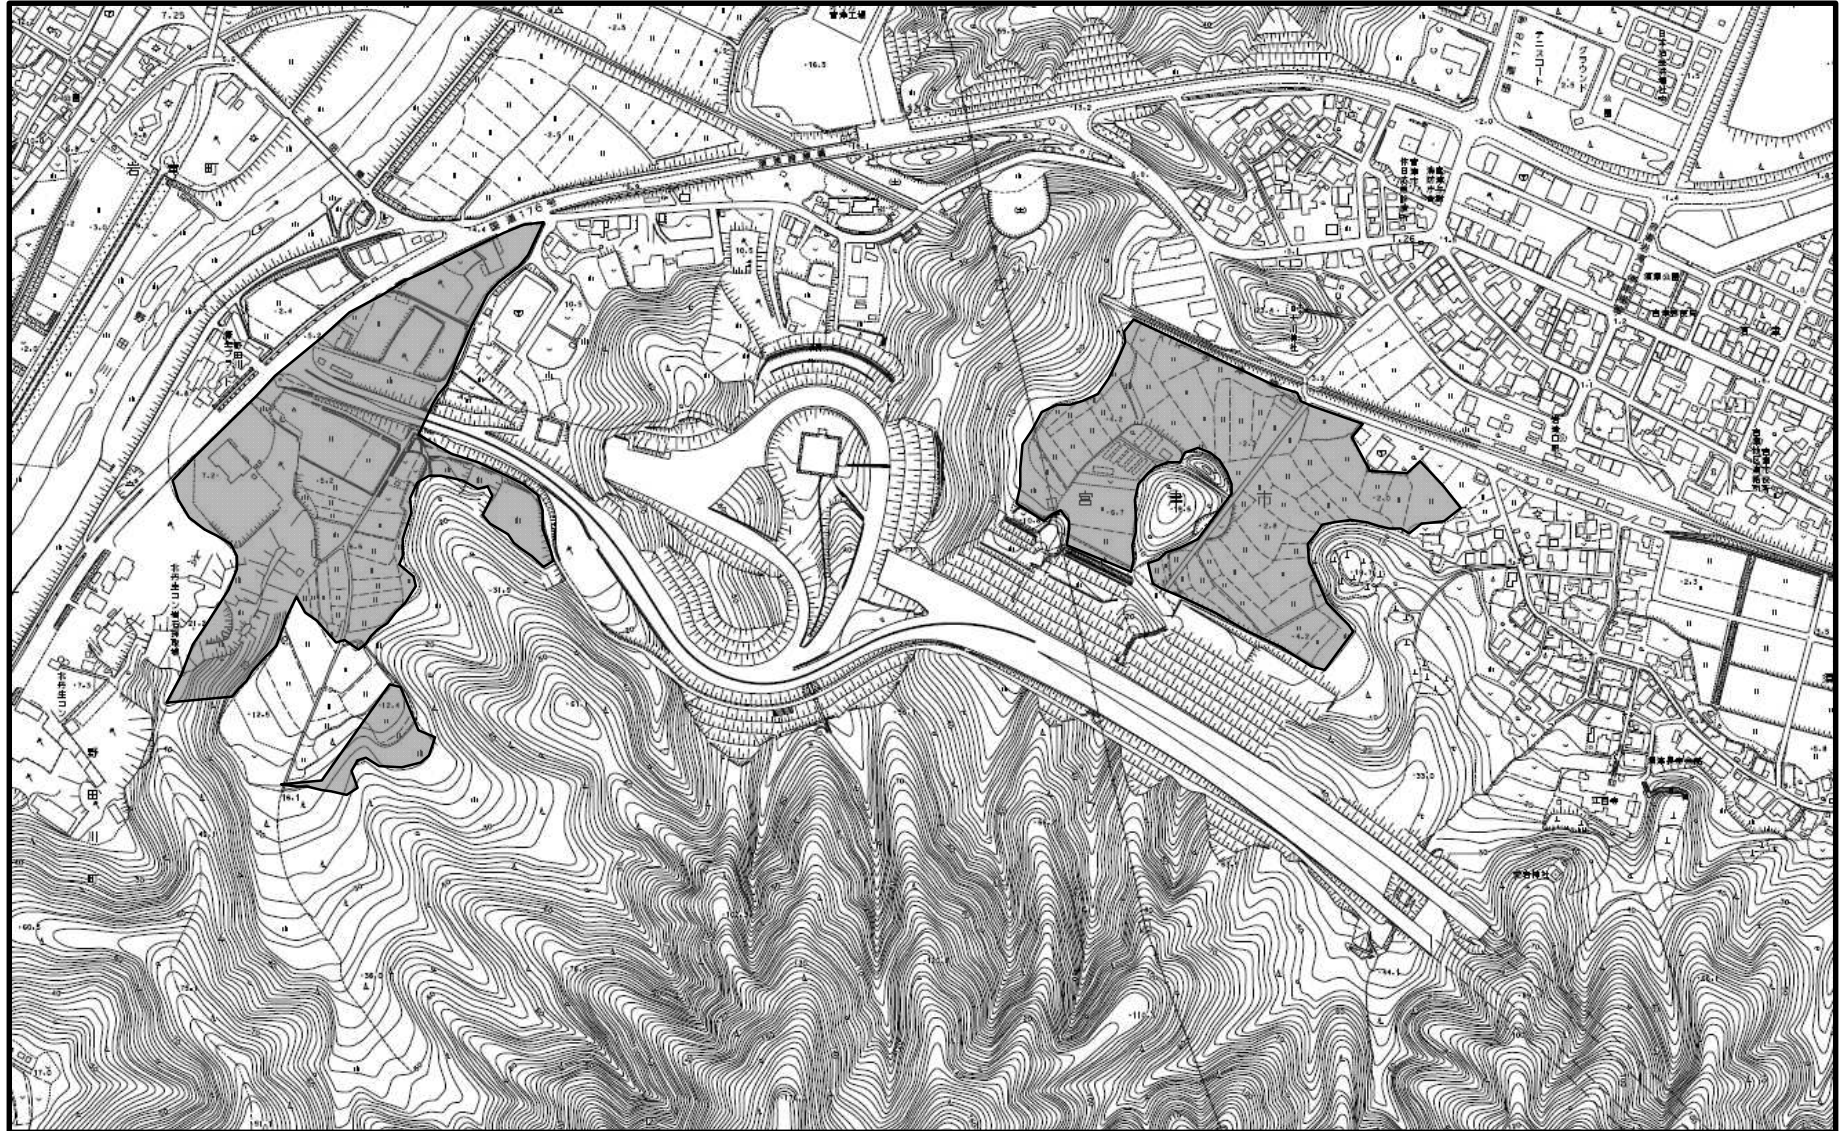

平成28年度 宮津市地籍調査実施区域図(須津Ⅳ) 6ha

平成28年度 宮津市地籍調査実施区域図 (江尻・難波野) 43ha